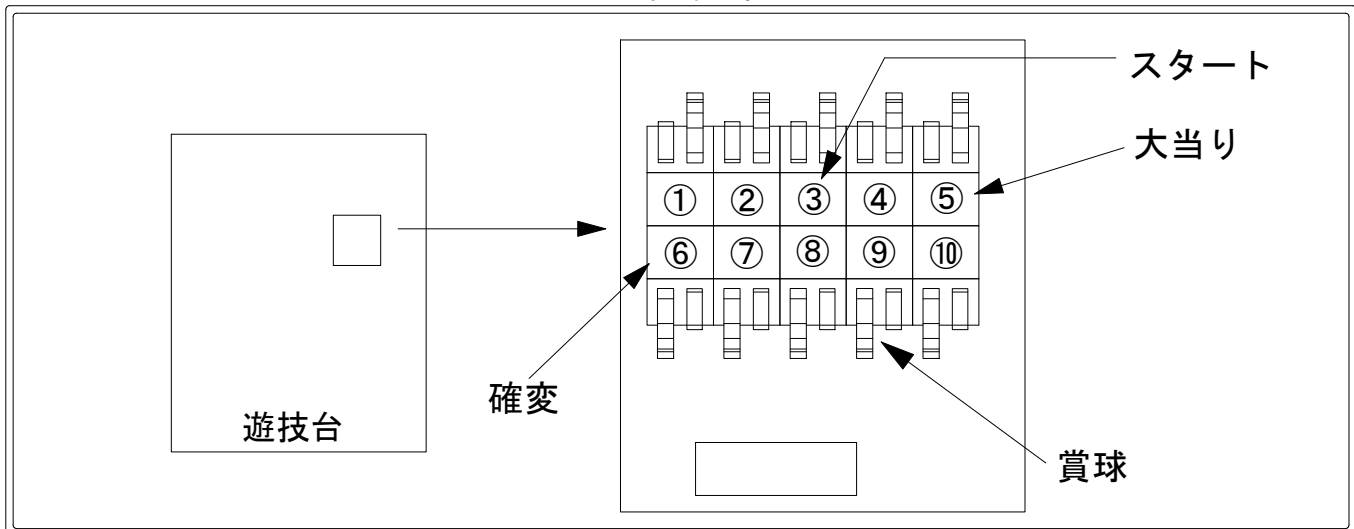

デー太郎（パチンコ） 取付配線資料 2011年11月19日 77

メーカー名	SANKYO	
機種名	CRF宇宙戦艦ヤマト 復活篇	
入力変換ハーネスセット	A	DYR-H171
賞球入力変換ハーネス	B	DYR-H182

ハーネス結線図

外部端子板

出力情報

端子番号	端子色	出力情報	内容	高ベース	大当	潜伏	小当	
①	白	賞球	賞球10個毎に出力					
②	緑	扉・枠開放	遊技機の前面枠及び前面ガラス枠が開放中に出力					
③	灰	図柄確定回数1	特別図柄1、および特別図柄2の停止毎に出力					→スタートに接続
④	黄	始動口1	始動口1および始動口2入賞毎に出力					
⑤	黒	大当り1	大当り中および小当り中に出力		○	○	○	→大当りに接続
⑥	桃	大当り2	大当り中、小当り中、および高ベース中に出力	○	○	○	○	→確変に接続
⑦	青	大当り3	大当り中に出力		○	○		
⑧	赤	大当り4	大当り中、および高ベース中に出力	○	○	○		
⑨	橙	入賞	全ての入賞口入賞時、賞球10個毎に0.1秒ON後0.1秒OFF					→賞球線に接続
⑩	水	セキュリティ	電源投入時、異常入賞、磁気、電波、スイッチ異常検出時に出力					

※1 小当りを大当り回数に含まない場合は大当り3に大当りを大当り4に確変を接続してください。