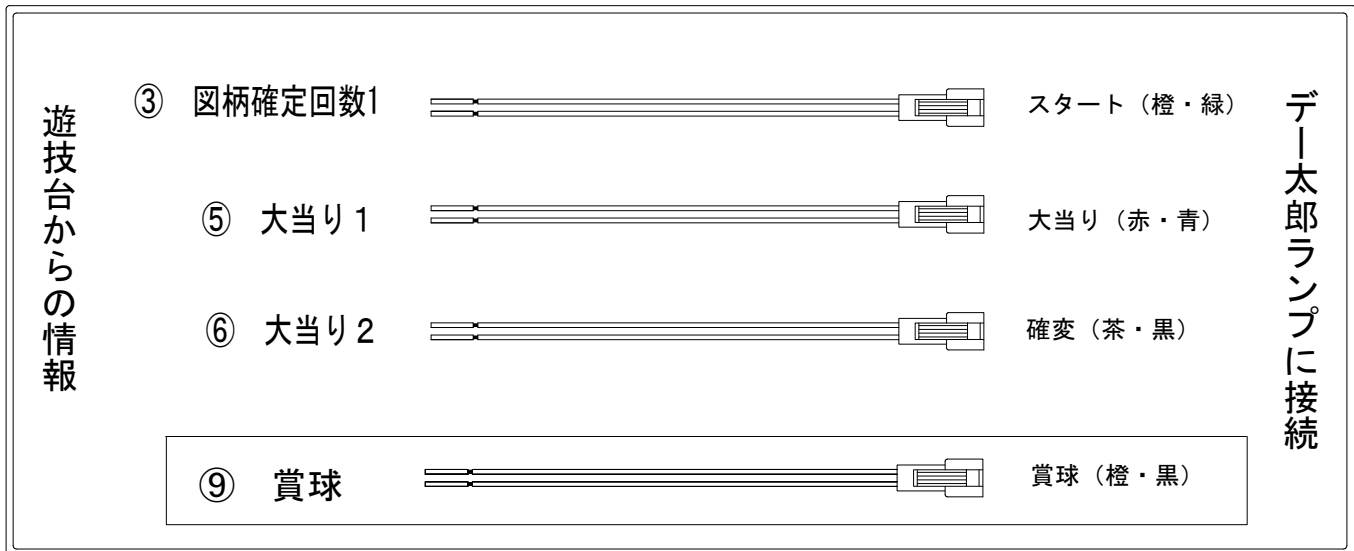

デー太郎（パチンコ） 取付配線資料 2011年11月19日 77

メーカー名	SANKYO	
機種名	CRF宇宙戦艦ヤマト 復活篇	
入力変換ハーネスセット	A	DYR-H171
賞球入力変換ハーネス	B	DYR-H182

ハーネス結線図

外部端子板

出力情報

端子番号	端子色	出力情報	内容	高ベース	大当	潜伏	小当	
①	白	賞球	賞球10個毎に出力					
②	緑	扉・枠開放	遊技機の前面枠及び前面ガラス枠が開放中に出力					
③	灰	図柄確定回数1	特別図柄1、および特別図柄2の停止毎に出力					→スタートに接続
④	黄	始動口1	始動口1および始動口2入賞毎に出力					
⑤	黒	大当り1	大当り中および小当り中に出力		○	○	○	→大当りに接続
⑥	桃	大当り2	大当り中、小当り中、および高ベース中に出力	○	○	○	○	→確変に接続
⑦	青	大当り3	大当り中に出力		○	○		
⑧	赤	大当り4	大当り中、および高ベース中に出力	○	○	○		
⑨	橙	入賞	全ての入賞口入賞時、賞球10個毎に0.1秒ON後0.1秒OFF					→賞球線に接続
⑩	水	セキュリティ	電源投入時、異常入賞、磁気、電波、スイッチ異常検出時に出力					

※1 小当りを大当り回数に含まない場合は大当り3に大当りを大当り4に確変を接続してください。