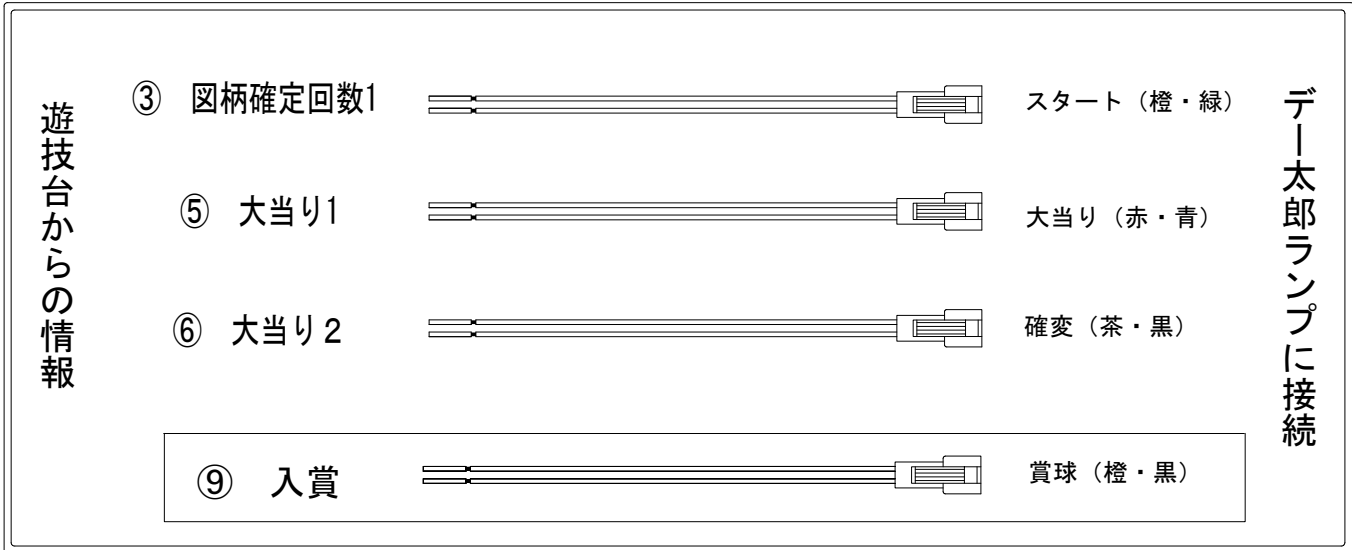

デー太郎（パチンコ） 取付配線資料 2011年11月08日 76

メーカー名	SANKYO		
機種名	CR. FEVER Lucent 魂		
入力変換ハーネスセット	A		DYR-H171
賞球入力変換ハーネス	B		DYR-H182

ハーネス結線図

外部端子板

出力情報

端子番号	端子色	出力情報	内容	高ベース	大当	
①	白	賞球	賞球出力			
②	緑	扉・枠開放	遊技機の前面枠および前面ガラス枠が開放中に出力			
③	灰	図柄確定回数1	特別図柄1および特別図柄2の停止毎に出力			→スタートに接続
④	黄	始動口1	始動口1及び始動口2入賞毎に出力			
⑤	黒	大当り1	大当り中に出力		○	→大当りに接続
⑥	桃	大当り2	大当り中、高ベース中に出力	○	○	→確変に接続
⑦	青	大当り3	特別図柄高確率中に出力			
⑧	赤	大当り4	高ベース中に出力	○		
⑨	橙	入賞	全ての入賞口入賞時、賞球10個毎に出力			→賞球線に接続
⑩	水	セキュリティ	電源投入時、異常入賞、磁気、電波、スイッチ異常検出時に出力			