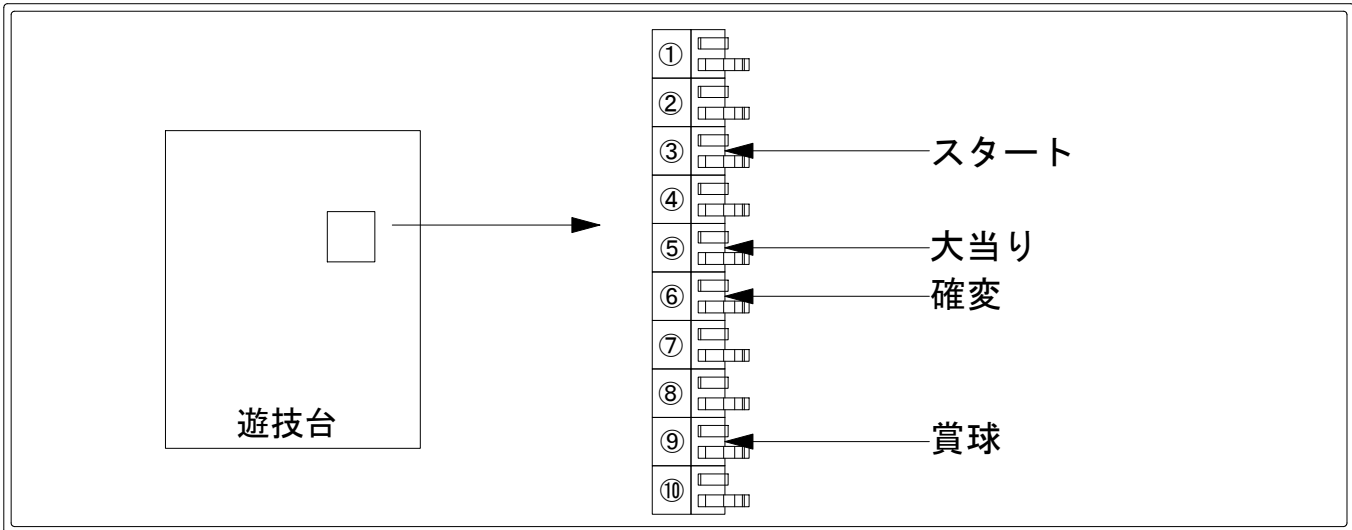

デー太郎（パチンコ） 取付配線資料 2011年11月08日 76

メーカー名	SANKYO		
機種名	CR. FEVER Lucent 魂		
入力変換ハーネスセット	A		DYR-H171
賞球入力変換ハーネス	B		DYR-H182

ハーネス結線図

外部端子板

出力情報

端子番号	端子色	出力情報	内容	高ベース	大当	
①	白	賞球	賞球出力			
②	緑	扉・枠開放	遊技機の前面枠および前面ガラス枠が開放中に出力			
③	灰	図柄確定回数1	特別図柄1および特別図柄2の停止毎に出力			→スタートに接続
④	黄	始動口1	始動口1及び始動口2入賞毎に出力			
⑤	黒	大当り1	大当り中に出力		○	→大当りに接続
⑥	桃	大当り2	大当り中、高ベース中に出力	○	○	→確変に接続
⑦	青	大当り3	特別図柄高確率中に出力			
⑧	赤	大当り4	高ベース中に出力	○		
⑨	橙	入賞	全ての入賞口入賞時、賞球10個毎に出力			→賞球線に接続
⑩	水	セキュリティ	電源投入時、異常入賞、磁気、電波、スイッチ異常検出時に出力			