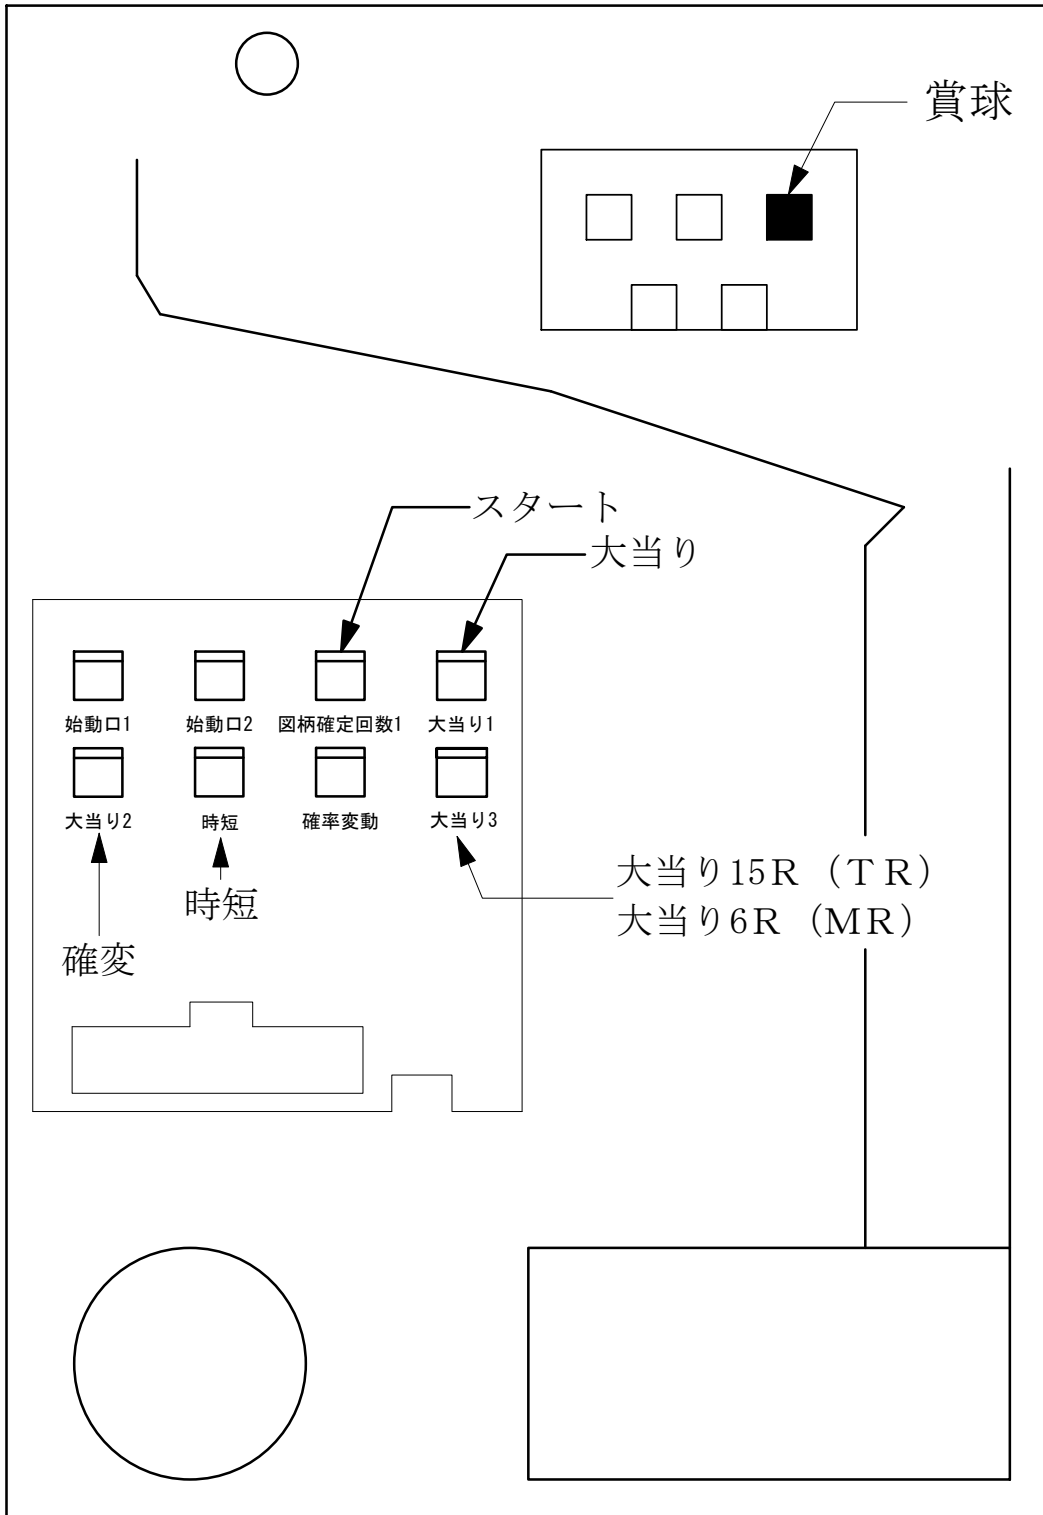

# デー太郎 (パチンコ) 取付配線資料

2007年2月28日

メーカー名	SANKYO	
機種名	CR. 覇-LORD-	
台からの 情報出力	スタート	接点出力
	大当り	接点出力
	確率変動	接点出力
	大当り兼高確率	

特記事項
大当り終了後
時短100回

## 配線

図柄確定回数1  
スタート (橙, 緑)

大当り1  
大当り (赤, 青)

大当り2  
確率変動 (茶, 黒)

メモ

---

---

---