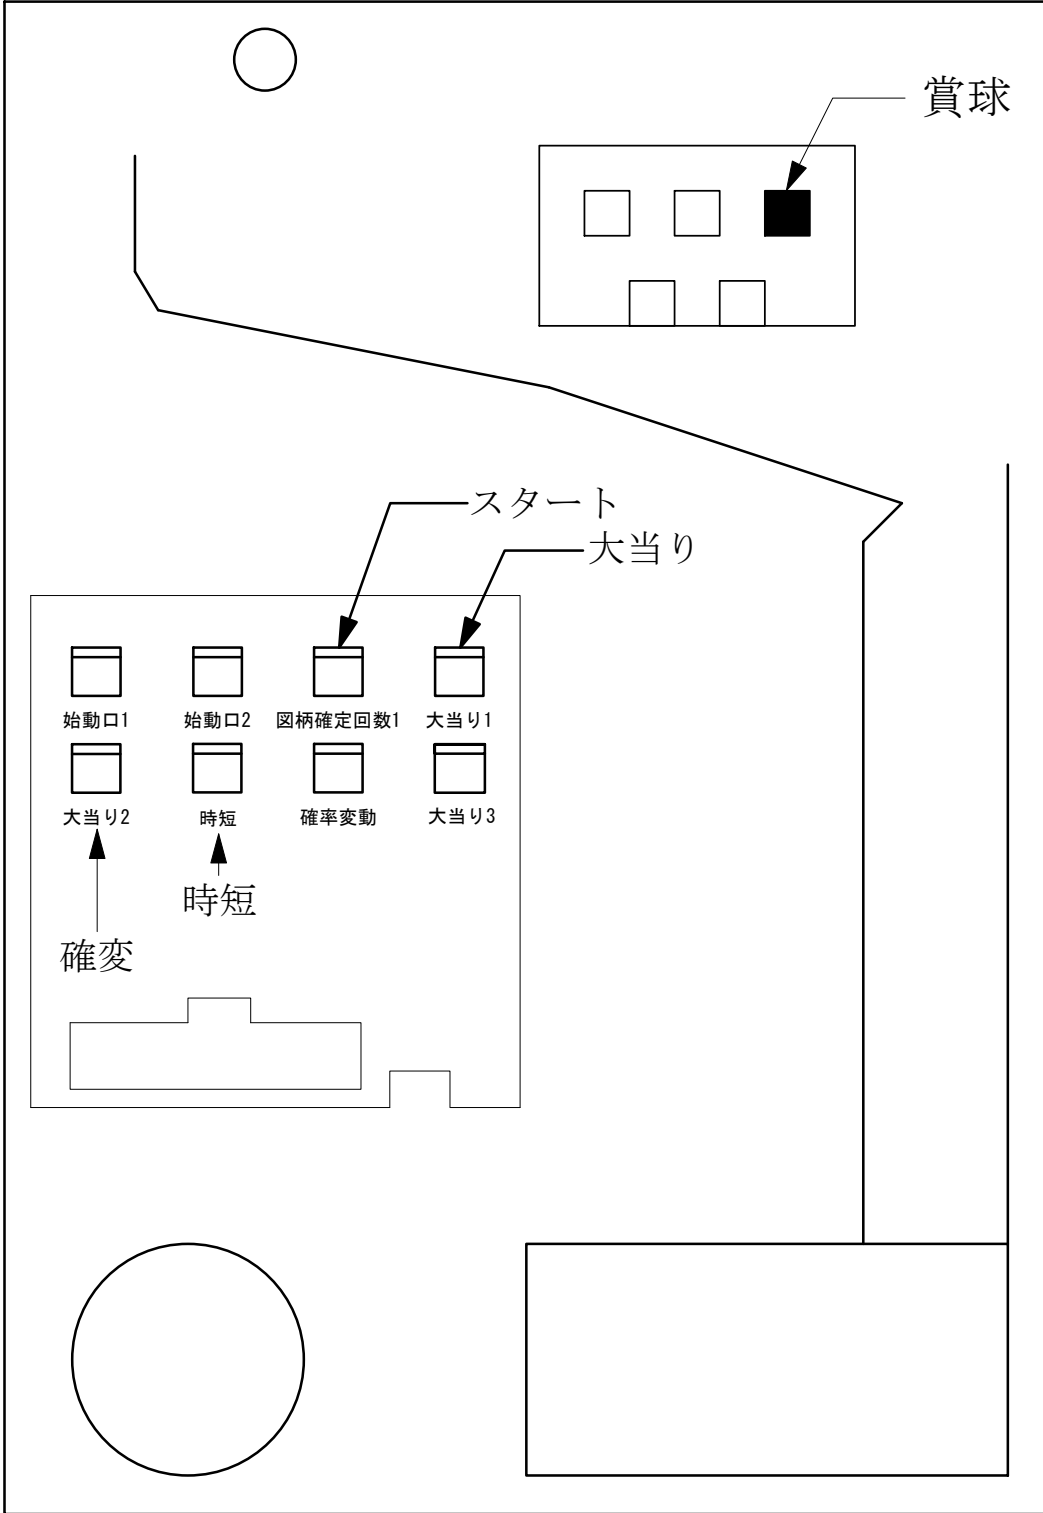

# デー太郎 (パチンコ) 取付配線資料

2006年12月18日

メーカー名	SANKYO	
機種名	CR. Fキャプテンハーロック	
台からの 情報出力	スタート	接点出力
	大当り	接点出力
	確率変動	接点出力
	大当り兼高確率	

特記事項
大当り終了後
時短100回

## 配線

図柄確定回数 1  
スタート (橙, 緑)

大当り 1  
大当り (赤, 青)

大当り 2  
確率変動 (茶, 黒)

メモ

---

---

---