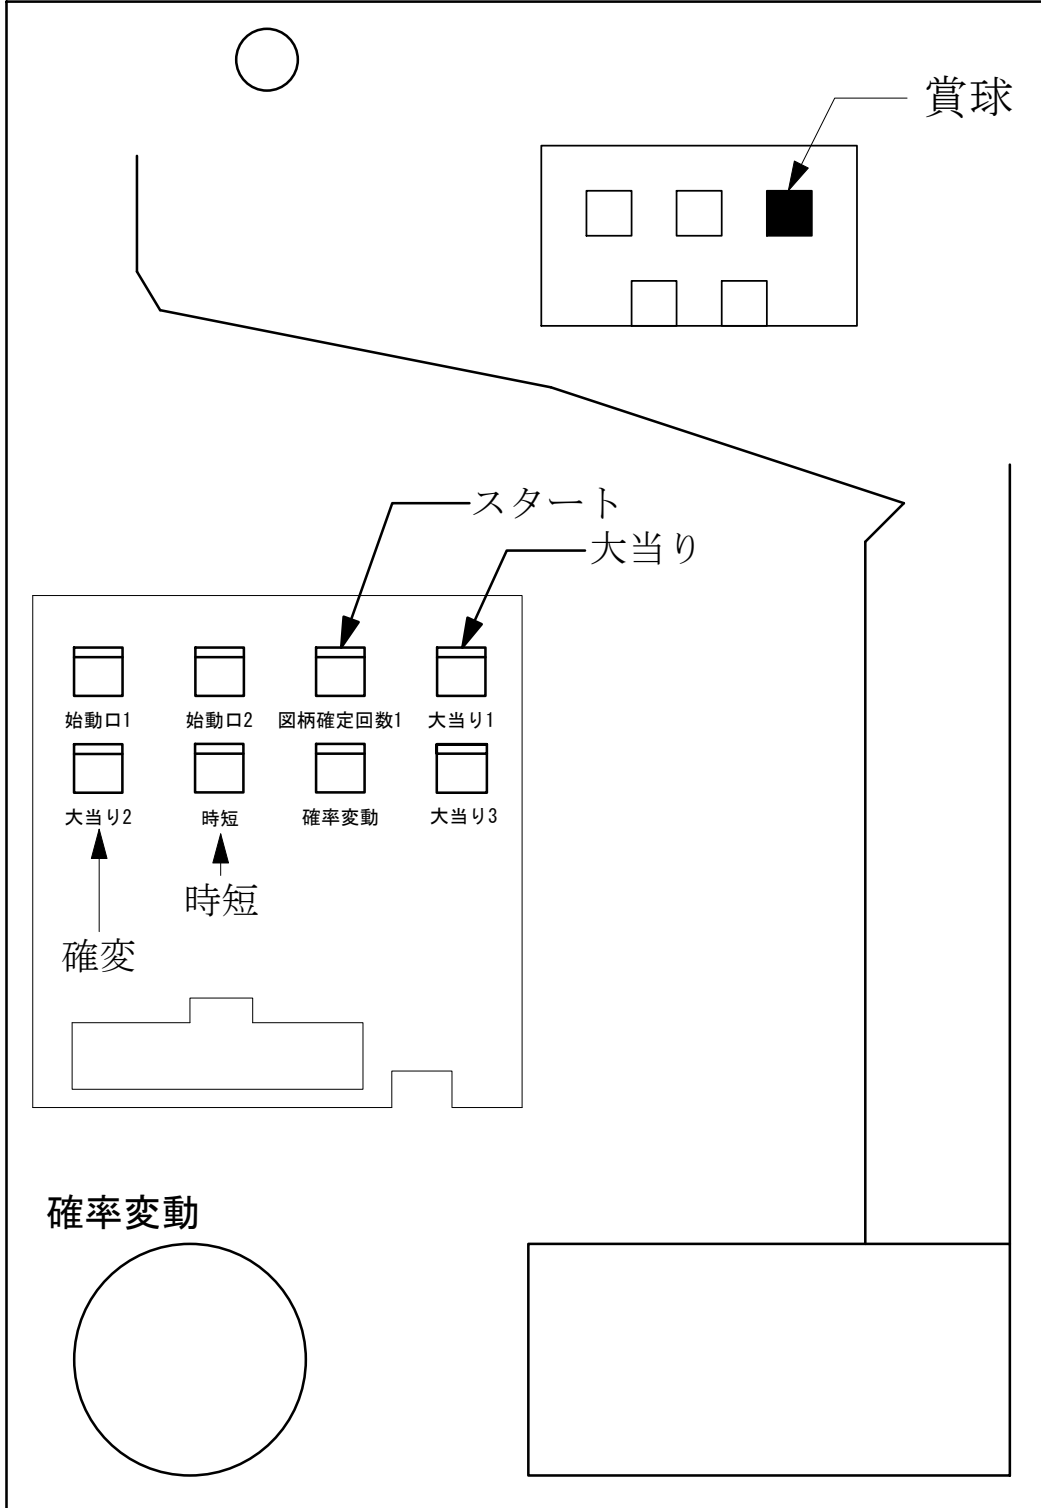

# デー太郎 (パチンコ) 取付配線資料

2006年12月8日

メーカー名	SANKYO	
機種名	CR. Fボビーとダチョウ倶楽部の世界紀行	
台からの 情報出力	スタート	接点出力
	大当り	接点出力
	確率変動	接点出力
	大当り兼高確率	

特記事項
大当り終了後
時短100回

## 配線

図柄確定回数1  
スタート (橙, 緑)

大当り1  
大当り (赤, 青)

確率変動1  
確率変動 (茶, 黒)

メモ

---

---

---