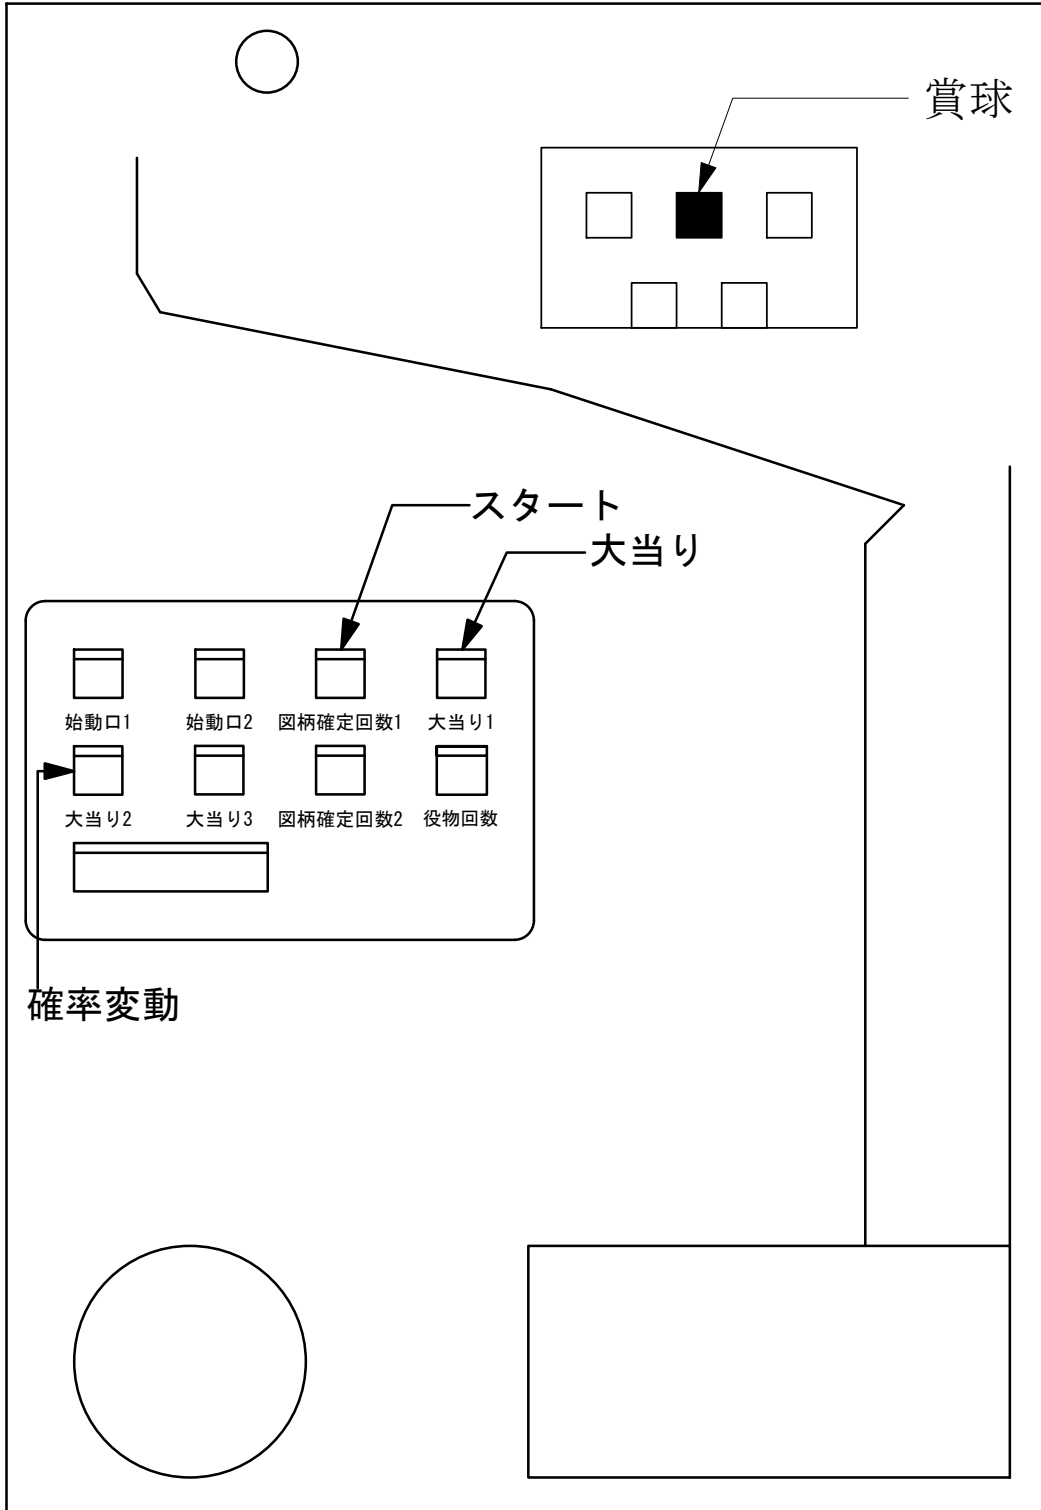

デー太郎 (パチンコ) 取付配線資料

2006年6月15日

| | | |
|--------------|--------------|------|
| メーカー名 | SANKYO | |
| 機種名 | CR. 電車でGO! 2 | |
| 台からの 情報出力 | スタート | 接点出力 |
| | 大当り | 接点出力 |
| | 確率変動 | 接点出力 |
| | 大当り兼高確率 | 接点出力 |

特記事項

配線

図柄確定回数 1
スタート (橙, 緑)

大当り 1
大当り (赤, 青)

大当り 2
確率変動 (茶, 黒)

メモ

大当り 2 は時短中も出力します。

| | |
|----|----|
| 入力 | 賞球 |
| B | G |