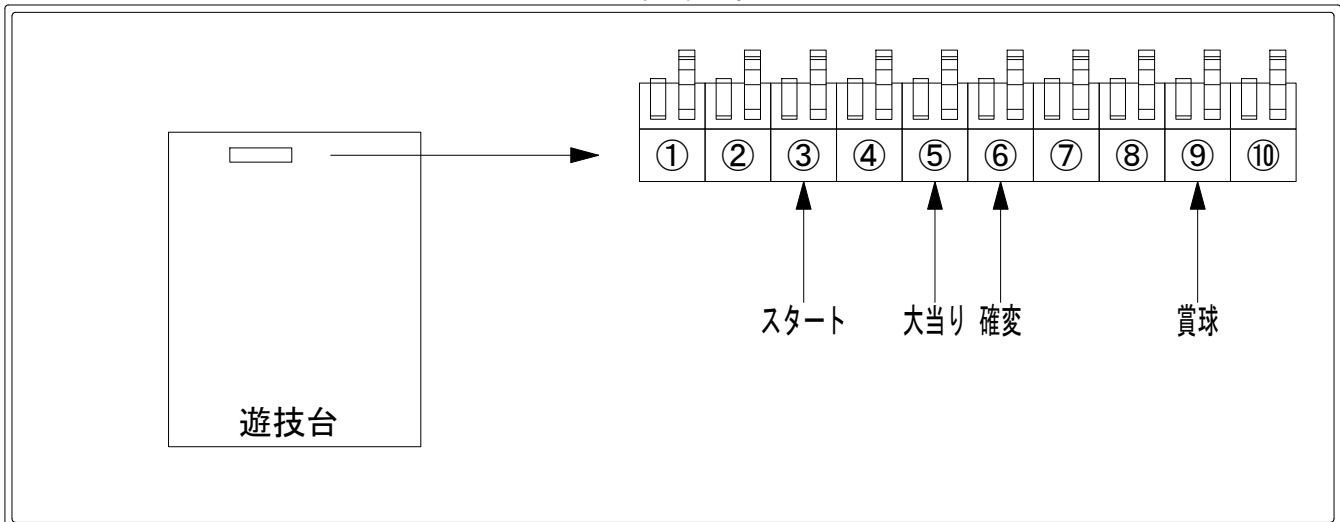

# デー太郎（パチンコ） 取付配線資料 2020年03月10日 128-1

メーカー名	SANKYO		
機種名	P F 機動戦士ガンダム 逆襲のシャア		Z Y
入力変換ハーネスセット	A	DYR-H171	
賞球入力変換ハーネス	B	DYR-H182	

## ハーネス結線図

## 外部端子板

## 出力情報

端子番号	端子色	出力情報	内容	高ベース	大当	小当	
①	白	賞球	賞球10個毎にON				
②	緑	扉・枠開放	遊技機の前枠および内枠が開放中にON				
③	灰	全図柄確定回数	特別図柄1及び特別図柄2の停止毎にON				→スタートに接続
④	黄	全始動口	始動口1、始動口2への入賞毎にON				
⑤	黒	大当り 1	大当り中ON		○		→大当りに接続
⑥	桃	大当り 2	大当り中及び高ベース中ON	○	○		→確変に接続
⑦	青	大当り 3	大当り中および小当り中ON		○	○	
⑧	赤	アウト	アウト確認スイッチ通過時10個毎にON				
⑨	橙	入賞	全ての入賞口入賞時、賞球10個毎にON				→賞球線に接続
⑩	水	セキュリティ	電源投入時、異常入賞、磁気、電波、スイッチ異常検出時にON				