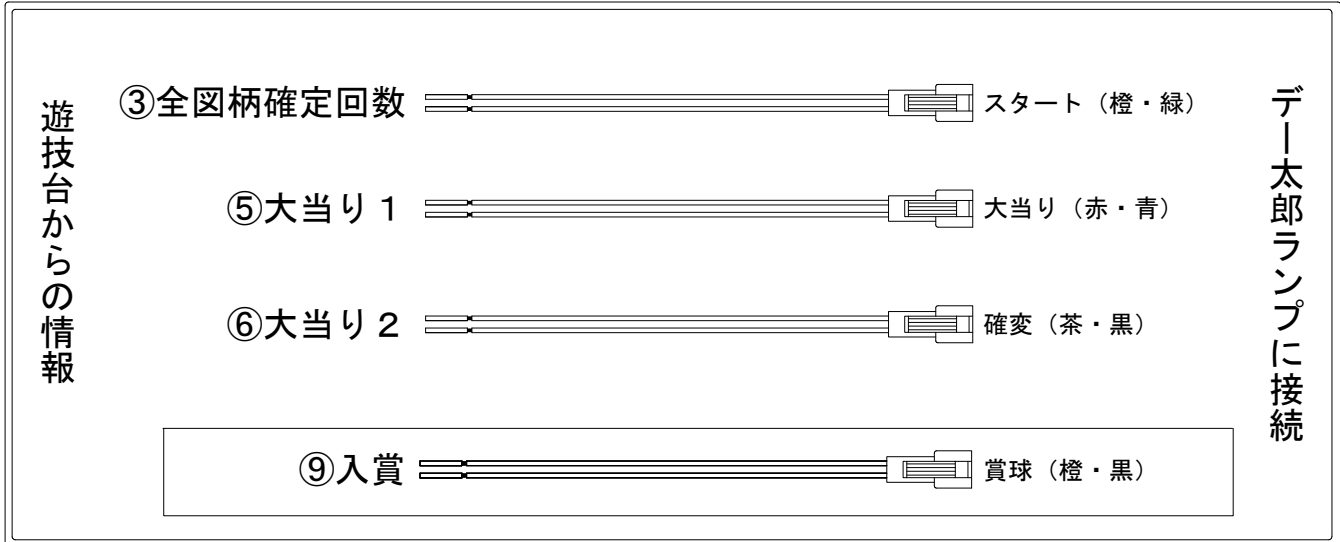

# デー太郎（パチンコ） 取付配線資料 2020年03月10日 128-1

メーカー名	SANKYO		
機種名	P F 機動戦士ガンダム 逆襲のシャア		Z Y
入力変換ハーネスセット	A	DYR-H171	
賞球入力変換ハーネス	B	DYR-H182	

## ハーネス結線図

## 出力情報

端子番号	端子色	出力情報	内容	高ベース	大当	小当	
①	白	賞球	賞球10個毎にON				
②	緑	扉・枠開放	遊技機の前枠および内枠が開放中にON				
③	灰	全図柄確定回数	特別図柄1及び特別図柄2の停止毎にON				→スタートに接続
④	黄	全始動口	始動口1、始動口2への入賞毎にON				
⑤	黒	大当り 1	大当り中ON		○		→大当りに接続
⑥	桃	大当り 2	大当り中及び高ベース中ON	○	○		→確変に接続
⑦	青	大当り 3	大当り中および小当り中ON		○	○	
⑧	赤	アウト	アウト確認スイッチ通過時10個毎にON				
⑨	橙	入賞	全ての入賞口入賞時、賞球10個毎にON				→賞球線に接続
⑩	水	セキュリティ	電源投入時、異常入賞、磁気、電波、スイッチ異常検出時にON				