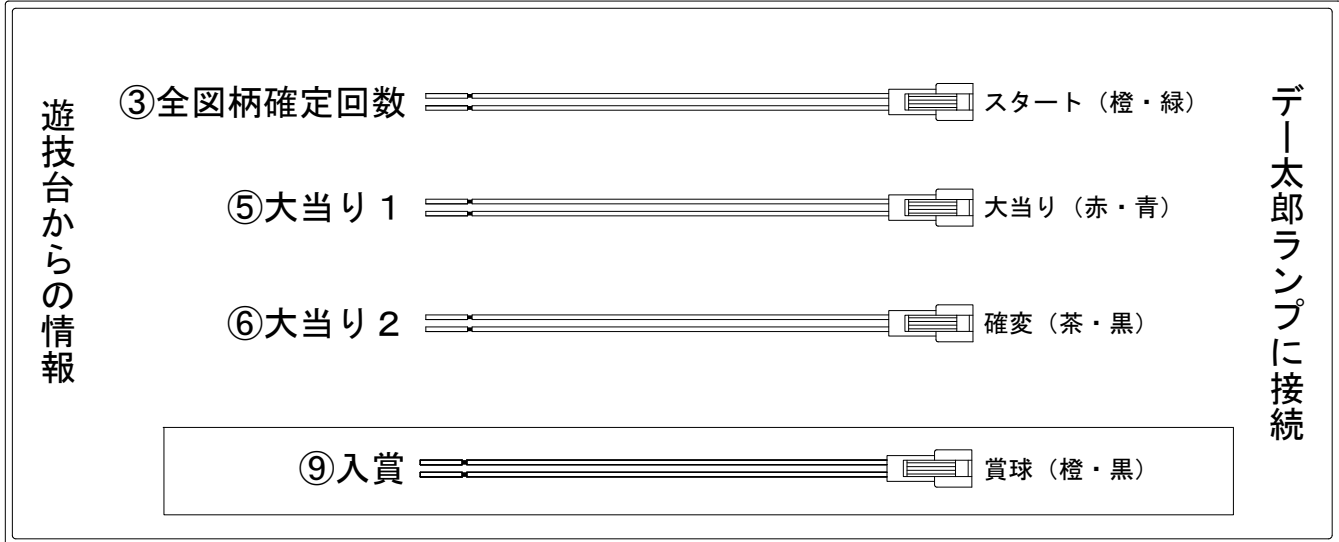

デー太郎（パチンコ） 取付配線資料 2020年02月10日 127-1

メーカー名	SANKYO	
機種名	PFマクロス△	FA Y
入力変換ハーネスセット	A	DYR-H171
賞球入力変換ハーネス	B	DYR-H182

ハーネス結線図

外部端子板

出力情報

端子番号	端子色	出力情報	内容	高	ス	大当		
①	白	賞球	賞球10個毎にON					
②	緑	扉・枠開放	遊技機の前枠および内枠が開放中にON					
③	灰	全図柄確定回数	特別図柄1及び特別図柄2の停止毎にON					→スタートに接続
④	黄	全始動口	始動口1、始動口2および始動口3への入賞毎にON					
⑤	黒	大当り1	大当り中ON			○		→大当りに接続
⑥	桃	大当り2	大当り中及び高ベース中ON		○	○		→確変に接続
⑦	青	大当り3	特定領域通過による大当り中ON			○		
⑧	赤	大当り4	大当り中および特別図柄2の小当り中ON			○		
⑨	橙	入賞	全ての入賞口入賞時、賞球10個毎にON					→賞球線に接続
⑩	水	セキュリティ	電源投入時、異常入賞、磁気、電波、スイッチ異常検出時にON					