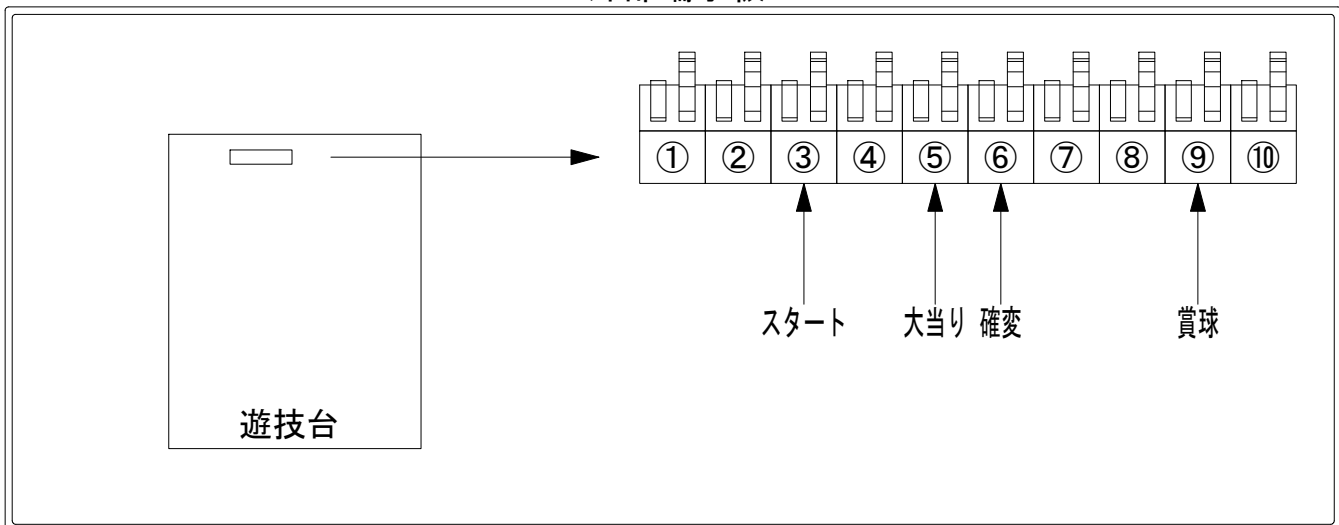

デー太郎（パチンコ） 取付配線資料 2020年02月10日 127-1

メーカー名	SANKYO	
機種名	PFマクロス△	FA Y
入力変換ハーネスセット	A	DYR-H171
賞球入力変換ハーネス	B	DYR-H182

ハーネス結線図

外部端子板

出力情報

端子番号	端子色	出力情報	内容	高	ス	大当		
①	白	賞球	賞球10個毎にON					
②	緑	扉・枠開放	遊技機の前枠および内枠が開放中にON					
③	灰	全図柄確定回数	特別図柄1及び特別図柄2の停止毎にON					→スタートに接続
④	黄	全始動口	始動口1、始動口2および始動口3への入賞毎にON					
⑤	黒	大当り1	大当り中ON			○		→大当りに接続
⑥	桃	大当り2	大当り中及び高ベース中ON		○	○		→確変に接続
⑦	青	大当り3	特定領域通過による大当り中ON			○		
⑧	赤	大当り4	大当り中および特別図柄2の小当り中ON			○		
⑨	橙	入賞	全ての入賞口入賞時、賞球10個毎にON					→賞球線に接続
⑩	水	セキュリティ	電源投入時、異常入賞、磁気、電波、スイッチ異常検出時にON					