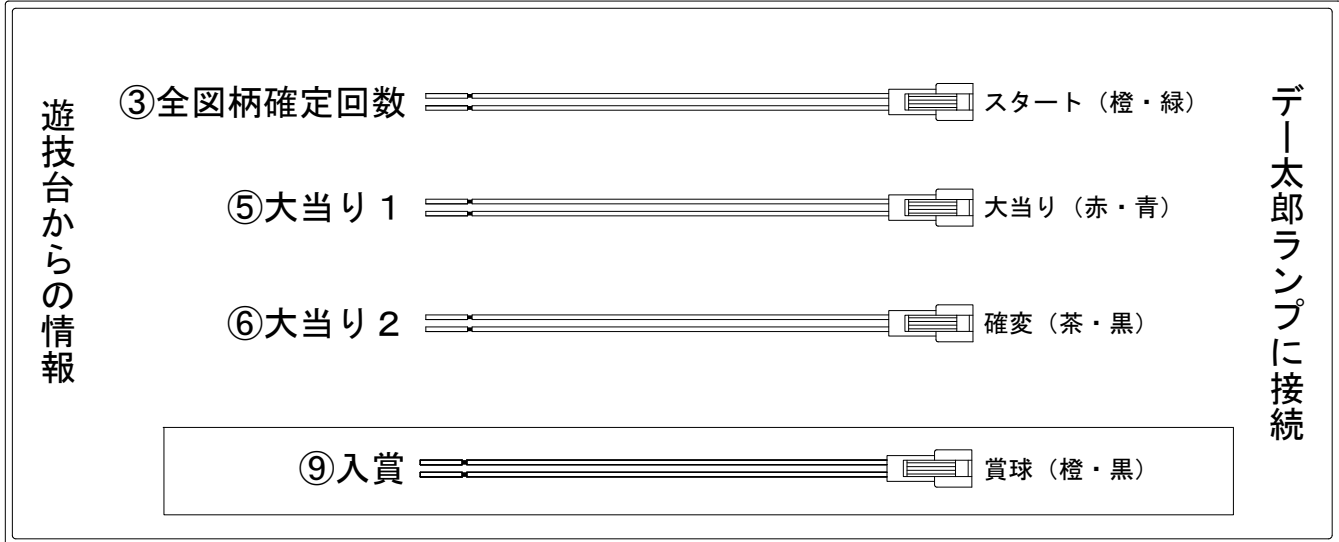

デー太郎（パチンコ） 取付配線資料 2019年07月02日 126

メーカー名	SANKYO	
機種名	PF ゴルゴ13 Light ver.	sY
入力変換ハーネスセット	A	DYR-H171
賞球入力変換ハーネス	B	DYR-H182

ハーネス結線図

外部端子板

出力情報

端子番号	端子色	出力情報	内容	高	ス	大当		
①	白	賞球	賞球10個毎にON					
②	緑	扉・枠開放	遊技機の前枠および内枠が開放中にON					
③	灰	全図柄確定回数	特別図柄1及び特別図柄2の停止毎にON					→スタートに接続
④	黄	全始動口	始動口1、始動口2への入賞毎にON					
⑤	黒	大当り1	大当り中ON			○		→大当りに接続
⑥	桃	大当り2	大当り中及び高ベース中ON	○		○		→確変に接続
⑦	青	大当り3	特定領域通過による大当り中ON			○		
⑧	赤	大当り4	高ベース中ON	○				
⑨	橙	入賞	全ての入賞口入賞時、賞球10個毎にON					→賞球線に接続
⑩	水	セキュリティ	電源投入時、異常入賞、磁気、電波、スイッチ異常検出時にON					