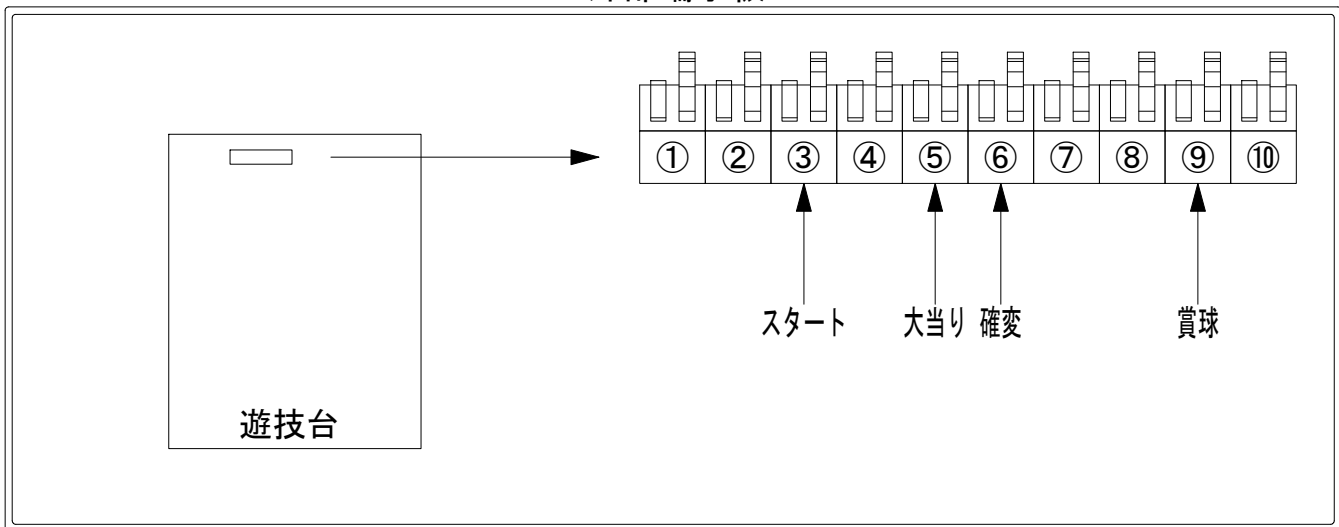

デー太郎（パチンコ） 取付配線資料 2019年07月02日 126

メーカー名	SANKYO	
機種名	PF ゴルゴ13 Light ver.	sY
入力変換ハーネスセット	A	DYR-H171
賞球入力変換ハーネス	B	DYR-H182

ハーネス結線図

外部端子板

出力情報

端子番号	端子色	出力情報	内容	高	ス	大当		
①	白	賞球	賞球10個毎にON					
②	緑	扉・枠開放	遊技機の前枠および内枠が開放中にON					
③	灰	全図柄確定回数	特別図柄1及び特別図柄2の停止毎にON					→スタートに接続
④	黄	全始動口	始動口1、始動口2への入賞毎にON					
⑤	黒	大当り1	大当り中ON			○		→大当りに接続
⑥	桃	大当り2	大当り中及び高ベース中ON	○		○		→確変に接続
⑦	青	大当り3	特定領域通過による大当り中ON			○		
⑧	赤	大当り4	高ベース中ON	○				
⑨	橙	入賞	全ての入賞口入賞時、賞球10個毎にON					→賞球線に接続
⑩	水	セキュリティ	電源投入時、異常入賞、磁気、電波、スイッチ異常検出時にON					