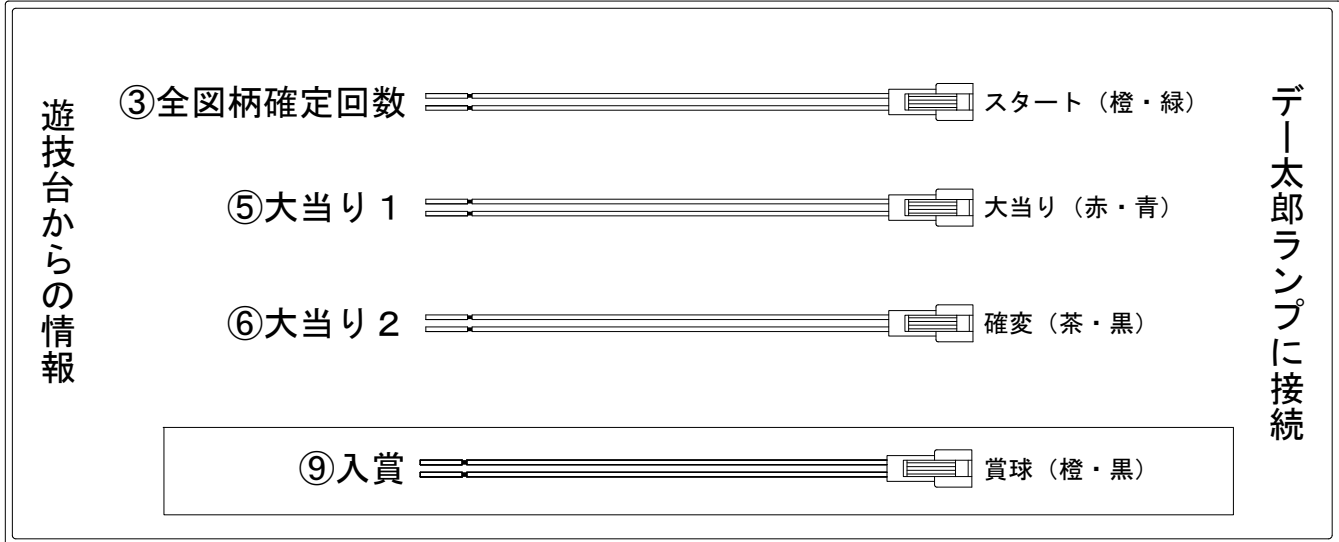

# デー太郎（パチンコ） 取付配線資料 2019年05月28日 125

メーカー名	SANKYO		
機種名	PFバ イオザ ードリベ レーションズ	LIGHT VER	sY
入力変換ハーネスセット	<b>A</b>	DYR-H171	
賞球入力変換ハーネス	<b>B</b>	DYR-H182	

## ハーネス結線図

## 出力情報

端子番号	端子色	出力情報	内容	高^-ス	大当			
①	白	賞球	賞球10個毎にON					
②	緑	扉・枠開放	遊技機の前枠および内枠が開放中にON					
③	灰	全図柄確定回数	特別図柄1及び特別図柄2の停止毎にON					→スタートに接続
④	黄	全始動口	始動口1、始動口2への入賞毎にON					
⑤	黒	大当り 1	大当り中ON		○			→大当りに接続
⑥	桃	大当り 2	大当り中及び高ベース中ON	○	○			→確変に接続
⑦	青	大当り 3	大当り中ON		○			
⑧	赤	大当り 4	特定図柄による大当り中の高確率変動決定領域通過時にON					
⑨	橙	入賞	全ての入賞口入賞時、賞球10個毎にON					→賞球線に接続
⑩	水	セキュリティ	電源投入時、異常入賞、磁気、電波、スイッチ異常検出時にON					