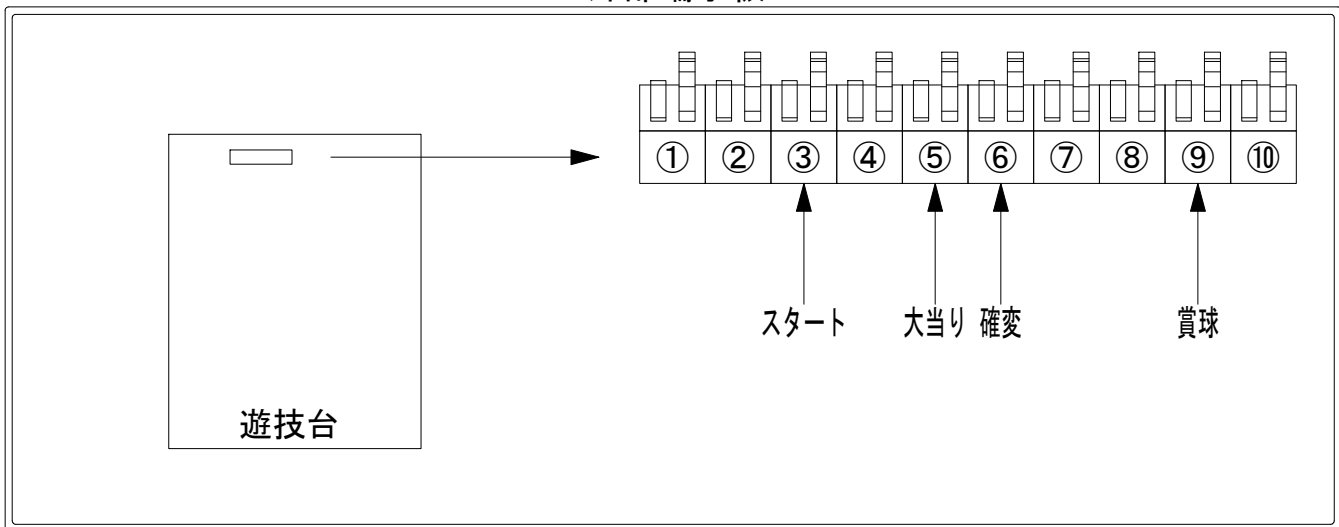

# デー太郎（パチンコ） 取付配線資料 2019年05月28日 125

メーカー名	SANKYO		
機種名	PFバ イオザ ードリベ レーションズ	LIGHT VER	sY
入力変換ハーネスセット	<b>A</b>	DYR-H171	
賞球入力変換ハーネス	<b>B</b>	DYR-H182	

## ハーネス結線図

## 外部端子板

## 出力情報

端子番号	端子色	出力情報	内容	高^-ス	大当			
①	白	賞球	賞球10個毎にON					
②	緑	扉・枠開放	遊技機の前枠および内枠が開放中にON					
③	灰	全図柄確定回数	特別図柄1及び特別図柄2の停止毎にON					→スタートに接続
④	黄	全始動口	始動口1、始動口2への入賞毎にON					
⑤	黒	大当り 1	大当り中ON		○			→大当りに接続
⑥	桃	大当り 2	大当り中及び高ベース中ON	○	○			→確変に接続
⑦	青	大当り 3	大当り中ON		○			
⑧	赤	大当り 4	特定図柄による大当り中の高確率変動決定領域通過時にON					
⑨	橙	入賞	全ての入賞口入賞時、賞球10個毎にON					→賞球線に接続
⑩	水	セキュリティ	電源投入時、異常入賞、磁気、電波、スイッチ異常検出時にON					