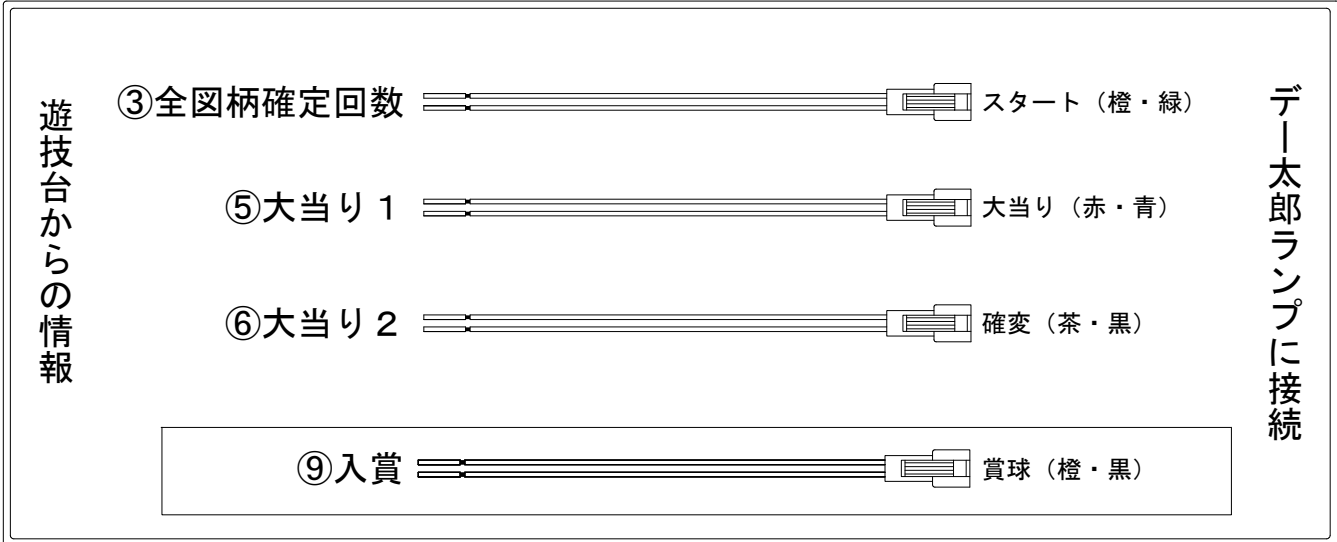

デー太郎（パチンコ） 取付配線資料 2019年11月26日 123-1

メーカー名	SANKYO	
機種名	PFスーパー戦隊	S Y
入力変換ハーネスセット	A	DYR-H171
賞球入力変換ハーネス	B	DYR-H182

ハーネス結線図

外部端子板

出力情報

端子番号	端子色	出力情報	内容	高^-ス	大当			
①	白	賞球	賞球10個毎にON					
②	緑	扉・枠開放	遊技機の前枠および内枠が開放中にON					
③	灰	全図柄確定回数	特別図柄1及び特別図柄2の停止毎にON					→スタートに接続
④	黄	全始動口	始動口1、始動口2への入賞毎にON					
⑤	黒	大当り1	大当り中ON		○			→大当りに接続
⑥	桃	大当り2	大当り中及び高ベース中ON	○	○			→確変に接続
⑦	青	大当り3	高ベース中ON	○				
⑧	赤	大当り4	特定の図柄による大当り中の高確率変動決定領域通過時にON					
⑨	橙	入賞	全ての入賞口入賞時、賞球10個毎にON					→賞球線に接続
⑩	水	セキュリティ	電源投入時、異常入賞、磁気、電波、スイッチ異常検出時にON					