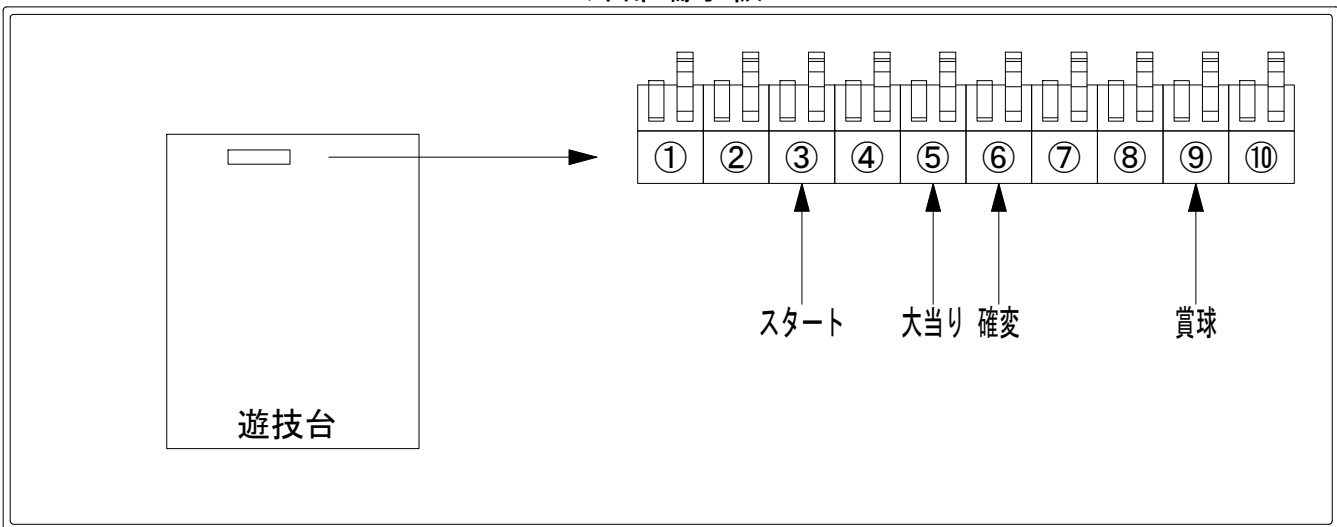

デー太郎（パチンコ） 取付配線資料 2019年11月26日 123-1

メーカー名	SANKYO	
機種名	PFスーパー戦隊	S Y
入力変換ハーネスセット	A	DYR-H171
賞球入力変換ハーネス	B	DYR-H182

ハーネス結線図

外部端子板

出力情報

端子番号	端子色	出力情報	内容	高^-ス	大当			
①	白	賞球	賞球10個毎にON					
②	緑	扉・枠開放	遊技機の前枠および内枠が開放中にON					
③	灰	全図柄確定回数	特別図柄1及び特別図柄2の停止毎にON					→スタートに接続
④	黄	全始動口	始動口1、始動口2への入賞毎にON					
⑤	黒	大当り1	大当り中ON		○			→大当りに接続
⑥	桃	大当り2	大当り中及び高ベース中ON	○	○			→確変に接続
⑦	青	大当り3	高ベース中ON	○				
⑧	赤	大当り4	特定の図柄による大当り中の高確率変動決定領域通過時にON					
⑨	橙	入賞	全ての入賞口入賞時、賞球10個毎にON					→賞球線に接続
⑩	水	セキュリティ	電源投入時、異常入賞、磁気、電波、スイッチ異常検出時にON					