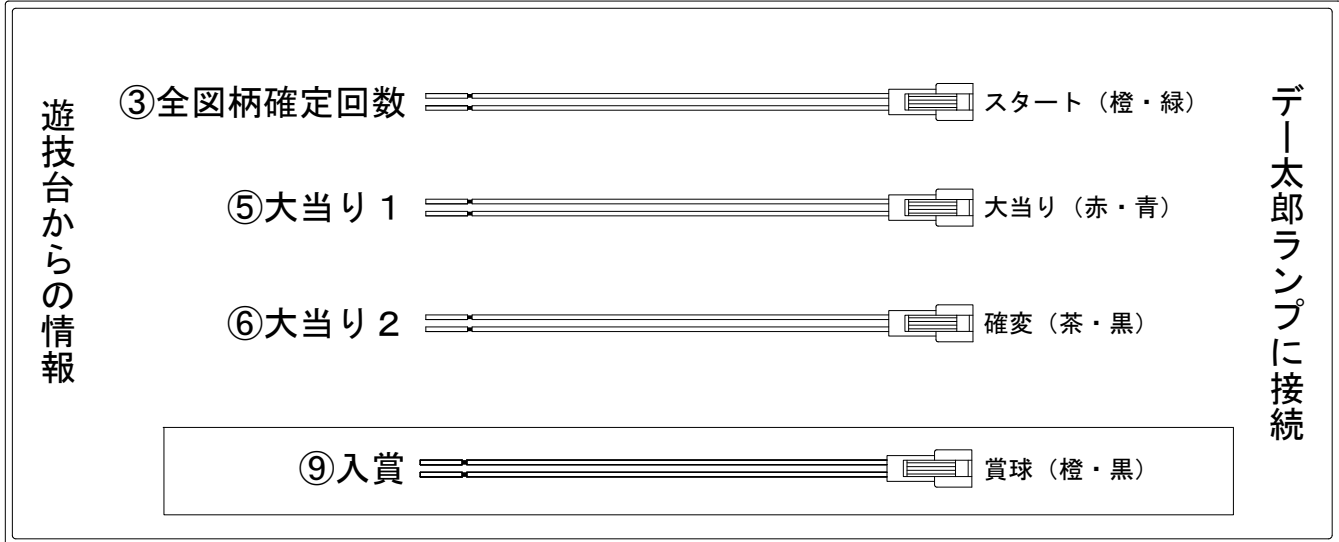

# デー太郎（パチンコ） 取付配線資料 2019年06月04日 122-1

|             |                |          |
|-------------|----------------|----------|
| メーカー名       | SANKYO         |          |
| 機種名         | CRFマクロスフロンティア3 | R bR     |
| 入力変換ハーネスセット | A              | DYR-H171 |
| 賞球入力変換ハーネス  | B              | DYR-H182 |

## ハーネス結線図

## 出力情報

| 端子番号 | 端子色 | 出力情報    | 内容                            | 高^-ス | 大当 |  |  |          |
|------|-----|---------|-------------------------------|------|----|--|--|----------|
| ①    | 白   | 賞球      | 賞球10個毎にON                     |      |    |  |  |          |
| ②    | 緑   | 扉・枠開放   | 遊技機の前枠および内枠が開放中にON            |      |    |  |  |          |
| ③    | 灰   | 全図柄確定回数 | 特別図柄1及び特別図柄2の停止毎にON           |      |    |  |  | →スタートに接続 |
| ④    | 黄   | 全始動口    | 始動口1、始動口2及び始動口3への入賞毎にON       |      |    |  |  |          |
| ⑤    | 黒   | 大当り1    | 大当り中ON                        |      | ○  |  |  | →大当りに接続  |
| ⑥    | 桃   | 大当り2    | 大当り中及び高ベース中ON                 | ○    | ○  |  |  | →確変に接続   |
| ⑦    | 青   | 大当り3    | 大当り中ON                        |      | ○  |  |  |          |
| ⑧    | 赤   | 大当り4    | 特定の図柄による大当り中の高確率変動決定領域通過時にON  |      |    |  |  |          |
| ⑨    | 橙   | 入賞      | 全ての入賞口入賞時、賞球10個毎にON           |      |    |  |  | →賞球線に接続  |
| ⑩    | 水   | セキュリティ  | 電源投入時、異常入賞、磁気、電波、スイッチ異常検出時にON |      |    |  |  |          |