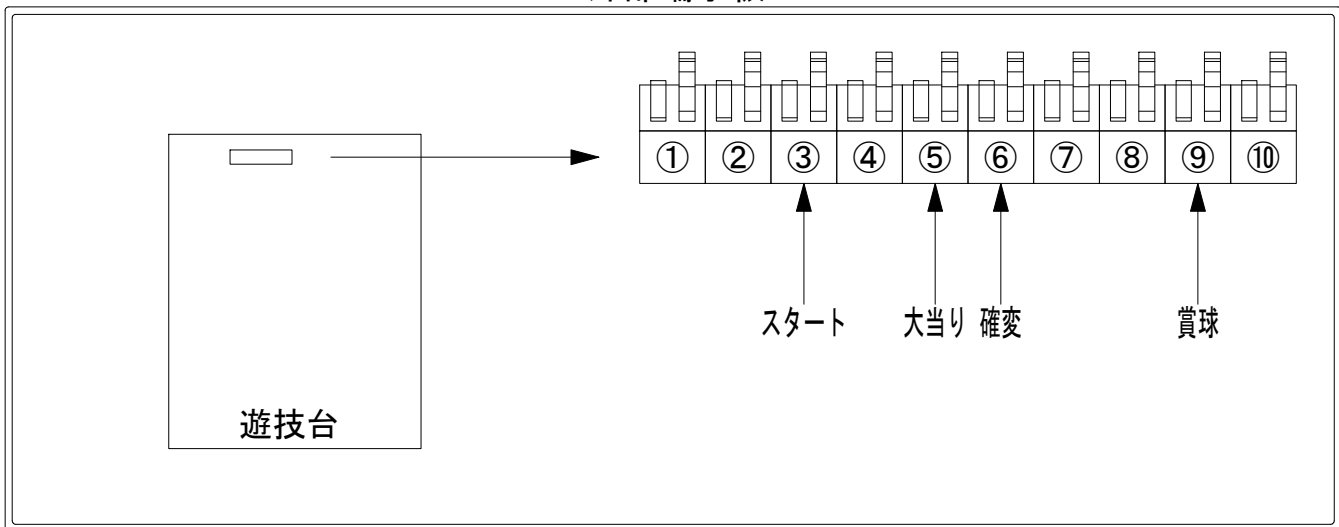

# デー太郎（パチンコ） 取付配線資料 2019年06月04日 122-1

|             |                |          |
|-------------|----------------|----------|
| メーカー名       | SANKYO         |          |
| 機種名         | CRFマクロスフロンティア3 | R bR     |
| 入力変換ハーネスセット | A              | DYR-H171 |
| 賞球入力変換ハーネス  | B              | DYR-H182 |

## ハーネス結線図

## 外部端子板

## 出力情報

| 端子番号 | 端子色 | 出力情報    | 内容                            | 高^-ス | 大当 |  |  |          |
|------|-----|---------|-------------------------------|------|----|--|--|----------|
| ①    | 白   | 賞球      | 賞球10個毎にON                     |      |    |  |  |          |
| ②    | 緑   | 扉・枠開放   | 遊技機の前枠および内枠が開放中にON            |      |    |  |  |          |
| ③    | 灰   | 全図柄確定回数 | 特別図柄1及び特別図柄2の停止毎にON           |      |    |  |  | →スタートに接続 |
| ④    | 黄   | 全始動口    | 始動口1、始動口2及び始動口3への入賞毎にON       |      |    |  |  |          |
| ⑤    | 黒   | 大当り1    | 大当り中ON                        |      | ○  |  |  | →大当りに接続  |
| ⑥    | 桃   | 大当り2    | 大当り中及び高ベース中ON                 | ○    | ○  |  |  | →確変に接続   |
| ⑦    | 青   | 大当り3    | 大当り中ON                        |      | ○  |  |  |          |
| ⑧    | 赤   | 大当り4    | 特定の図柄による大当り中の高確率変動決定領域通過時にON  |      |    |  |  |          |
| ⑨    | 橙   | 入賞      | 全ての入賞口入賞時、賞球10個毎にON           |      |    |  |  | →賞球線に接続  |
| ⑩    | 水   | セキュリティ  | 電源投入時、異常入賞、磁気、電波、スイッチ異常検出時にON |      |    |  |  |          |