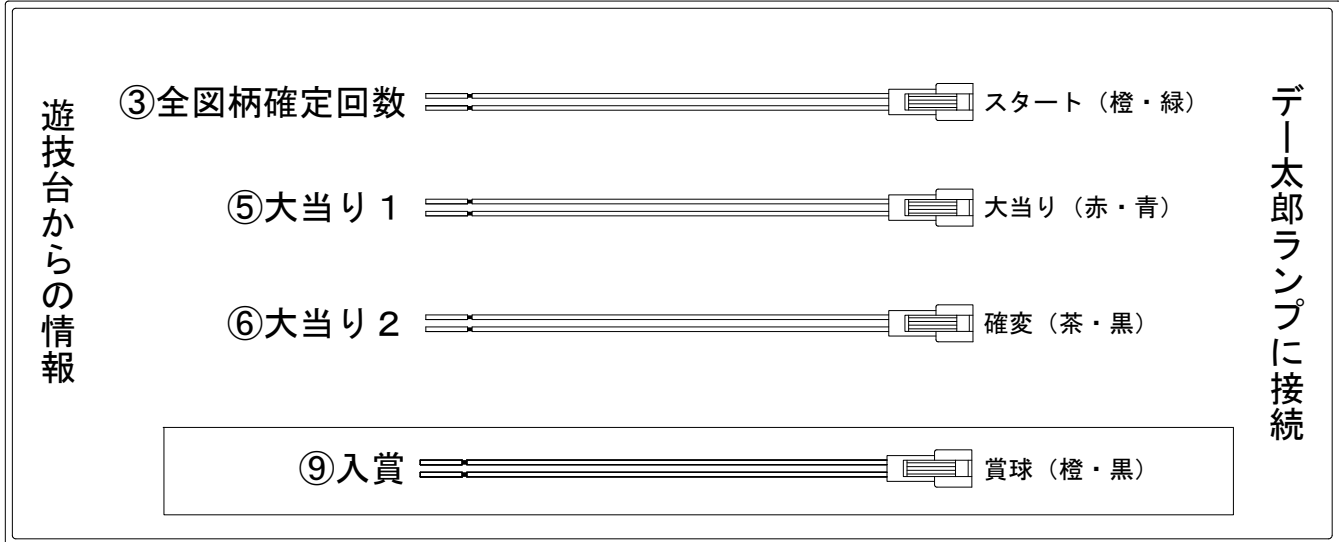

デー太郎（パチンコ） 取付配線資料 2019年12月23日 120-1

メーカー名	SANKYO	
機種名	PF蒼穹のファフナー2	A
入力変換ハーネスセット	A	DYR-H171
賞球入力変換ハーネス	B	DYR-H182

ハーネス結線図

外部端子板

出力情報

端子番号	端子色	出力情報	内容	高^-ス	大当			
①	白	賞球	賞球10個毎にON					
②	緑	扉・枠開放	遊技機の前枠および内枠が開放中にON					
③	灰	全図柄確定回数	特別図柄1及び特別図柄2の停止毎にON					→スタートに接続
④	黄	全始動口	始動口1、始動口2への入賞毎にON					
⑤	黒	大当り1	大当り中ON		○			→大当りに接続
⑥	桃	大当り2	大当り中及び高ベース中ON	○	○			→確変に接続
⑦	青	大当り3	大当り中および低ベース中の特別図柄1の小当り中ON		○			
⑧	赤	大当り4	高ベース中ON	○				
⑨	橙	入賞	全ての入賞口入賞時、賞球10個毎にON					→賞球線に接続
⑩	水	セキュリティ	電源投入時、異常入賞、磁気、電波、スイッチ異常検出時にON					