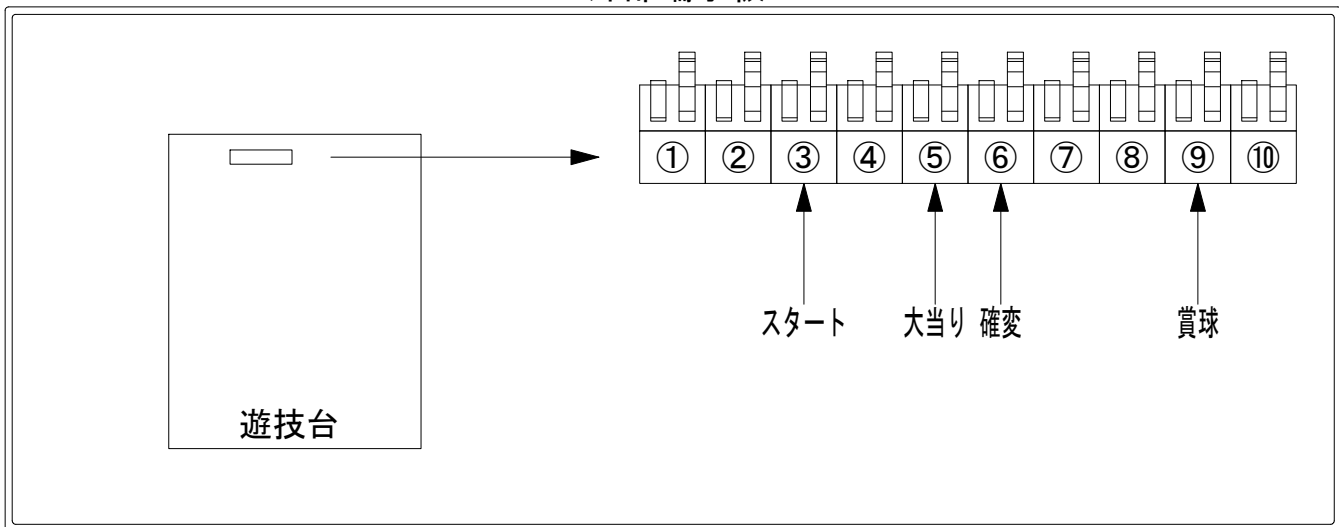

デー太郎（パチンコ） 取付配線資料 2019年12月23日 120-1

メーカー名	SANKYO	
機種名	PF蒼穹のファフナー2	A
入力変換ハーネスセット	A	DYR-H171
賞球入力変換ハーネス	B	DYR-H182

ハーネス結線図

外部端子板

出力情報

端子番号	端子色	出力情報	内容	高^-ス	大当			
①	白	賞球	賞球10個毎にON					
②	緑	扉・枠開放	遊技機の前枠および内枠が開放中にON					
③	灰	全図柄確定回数	特別図柄1及び特別図柄2の停止毎にON					→スタートに接続
④	黄	全始動口	始動口1、始動口2への入賞毎にON					
⑤	黒	大当り1	大当り中ON		○			→大当りに接続
⑥	桃	大当り2	大当り中及び高ベース中ON	○	○			→確変に接続
⑦	青	大当り3	大当り中および低ベース中の特別図柄1の小当り中ON		○			
⑧	赤	大当り4	高ベース中ON	○				
⑨	橙	入賞	全ての入賞口入賞時、賞球10個毎にON					→賞球線に接続
⑩	水	セキュリティ	電源投入時、異常入賞、磁気、電波、スイッチ異常検出時にON					