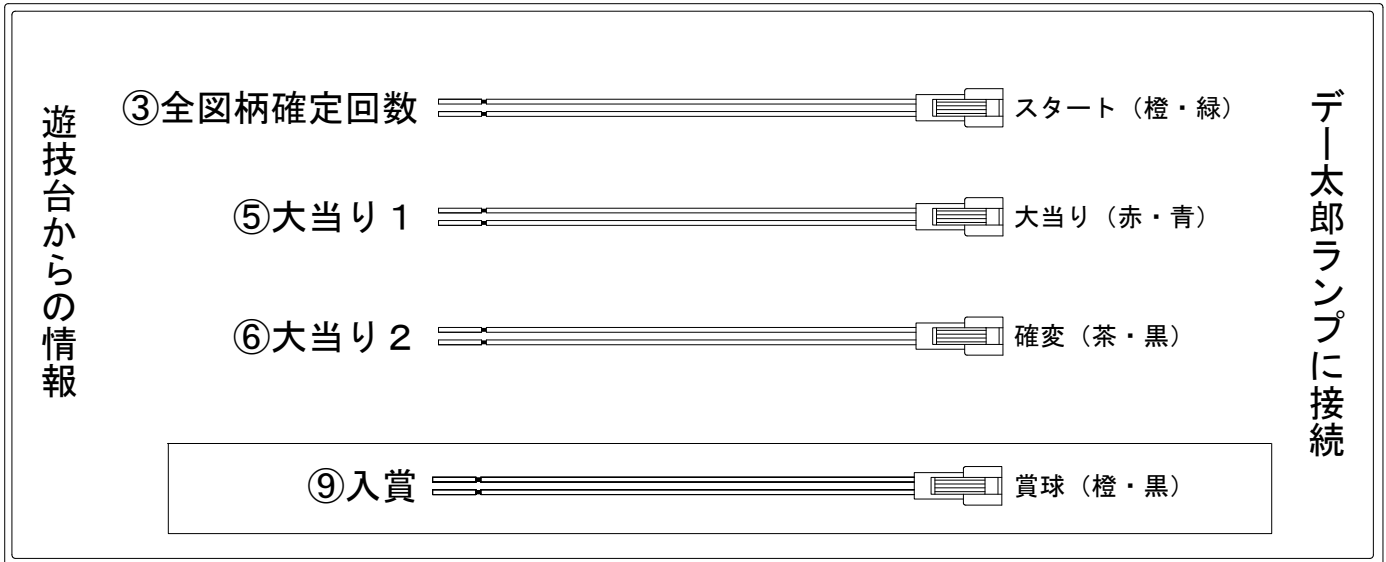

デー太郎（パチンコ） 取付配線資料 2019年01月12日 119

メーカー名	SANKYO	
機種名	CRFゴルゴ13	sR
入力変換ハーネスセット	A	DYR-H171
賞球入力変換ハーネス	B	DYR-H182

ハーネス結線図

外部端子板

出力情報

端子番号	端子色	出力情報	内容	高ベース	大当				
①	白	賞球	賞球10個毎にON						
②	緑	扉・枠開放	遊技機の前枠および内枠が開放中にON						
③	灰	全図柄確定回数	特別図柄1及び特別図柄2の停止毎にON						→スタートに接続
④	黄	全始動口	始動口1、始動口2への入賞毎にON						
⑤	黒	大当り1	大当り中ON		○				→大当りに接続
⑥	桃	大当り2	大当り中及び高ベース中ON	○	○				→確変に接続
⑦	青	大当り3	特定領域通過による大当り中ON		○				
⑧	赤	大当り4	高ベース中ON	○					
⑨	橙	入賞	全ての入賞口入賞時、賞球10個毎にON						→賞球線に接続
⑩	水	セキュリティ	電源投入時、異常入賞、磁気、電波、スイッチ異常検出時にON						