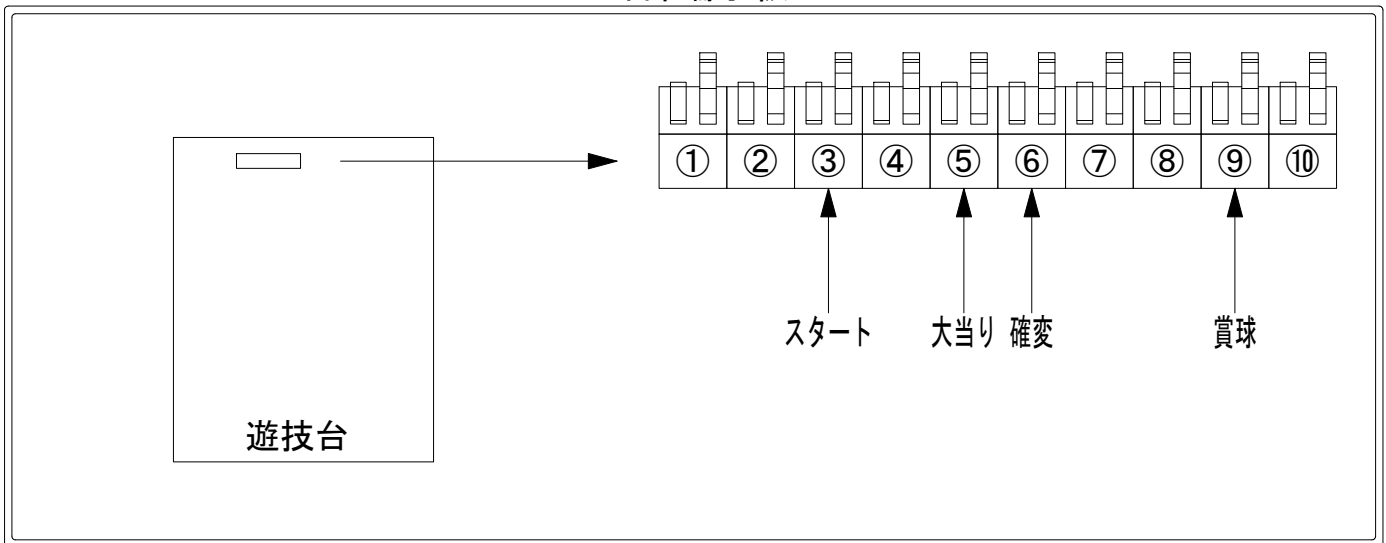

デー太郎（パチンコ） 取付配線資料 2019年01月12日 119

メーカー名	SANKYO	
機種名	CRFゴルゴ13	sR
入力変換ハーネスセット	A	DYR-H171
賞球入力変換ハーネス	B	DYR-H182

ハーネス結線図

外部端子板

出力情報

端子番号	端子色	出力情報	内容	高ベース	大当				
①	白	賞球	賞球10個毎にON						
②	緑	扉・枠開放	遊技機の前枠および内枠が開放中にON						
③	灰	全図柄確定回数	特別図柄1及び特別図柄2の停止毎にON						→スタートに接続
④	黄	全始動口	始動口1、始動口2への入賞毎にON						
⑤	黒	大当り1	大当り中ON		○				→大当りに接続
⑥	桃	大当り2	大当り中及び高ベース中ON	○	○				→確変に接続
⑦	青	大当り3	特定領域通過による大当り中ON		○				
⑧	赤	大当り4	高ベース中ON	○					
⑨	橙	入賞	全ての入賞口入賞時、賞球10個毎にON						→賞球線に接続
⑩	水	セキュリティ	電源投入時、異常入賞、磁気、電波、スイッチ異常検出時にON						