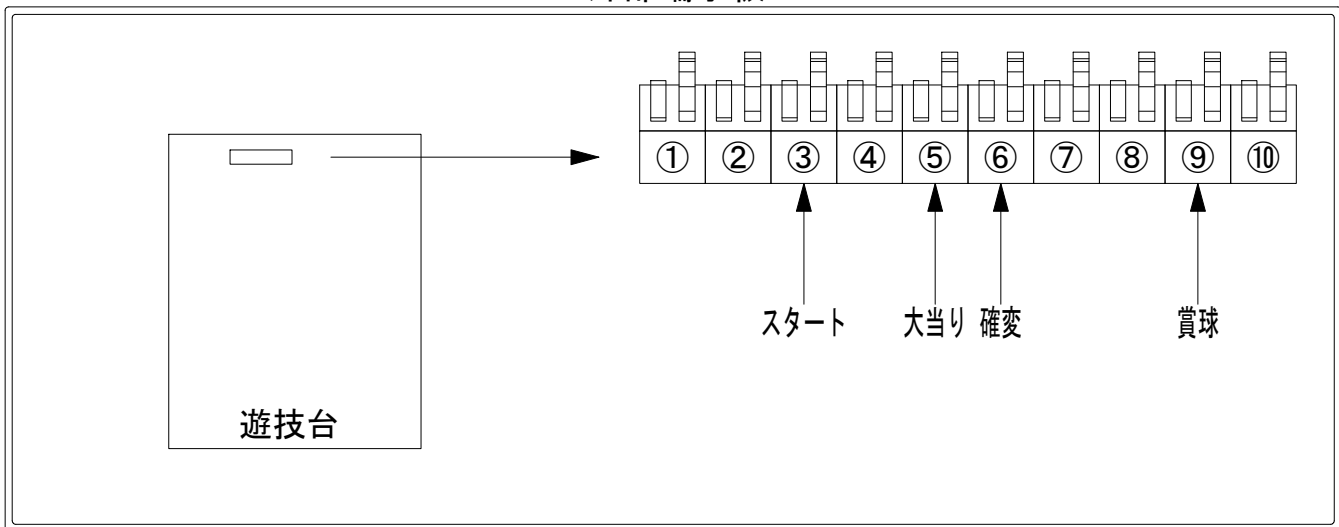

デー太郎（パチンコ） 取付配線資料 2018年12月11日 118

メーカー名	SANKYO	
機種名	CRFエルドラ	S
入力変換ハーネスセット	A	DYR-H171
賞球入力変換ハーネス	B	DYR-H182

ハーネス結線図

外部端子板

出力情報

端子番号	端子色	出力情報	内容	高 ⁺ ス	大当			
①	白	賞球	賞球10個毎にON					
②	緑	扉・枠開放	遊技機の前枠および内枠が開放中にON					
③	灰	全図柄確定回数	特図1の停止毎に0.5秒ON、特図2及び小当り時に0.1秒ON					→スタートに接続
④	黄	全始動口	始動口1、始動口2への入賞毎にON					
⑤	黒	大当り1	大当り中ON		○			→大当りに接続
⑥	桃	大当り2	大当り中及び高ベース中ON	○	○			→確変に接続
⑦	青	大当り3	特定領域への通過毎にON					
⑧	赤	大当り4	大当り中および小当り中ON		○			
⑨	橙	入賞	全ての入賞口入賞時、賞球10個毎にON					→賞球線に接続
⑩	水	セキュリティ	電源投入時、異常入賞、磁気、電波、スイッチ異常検出時にON					