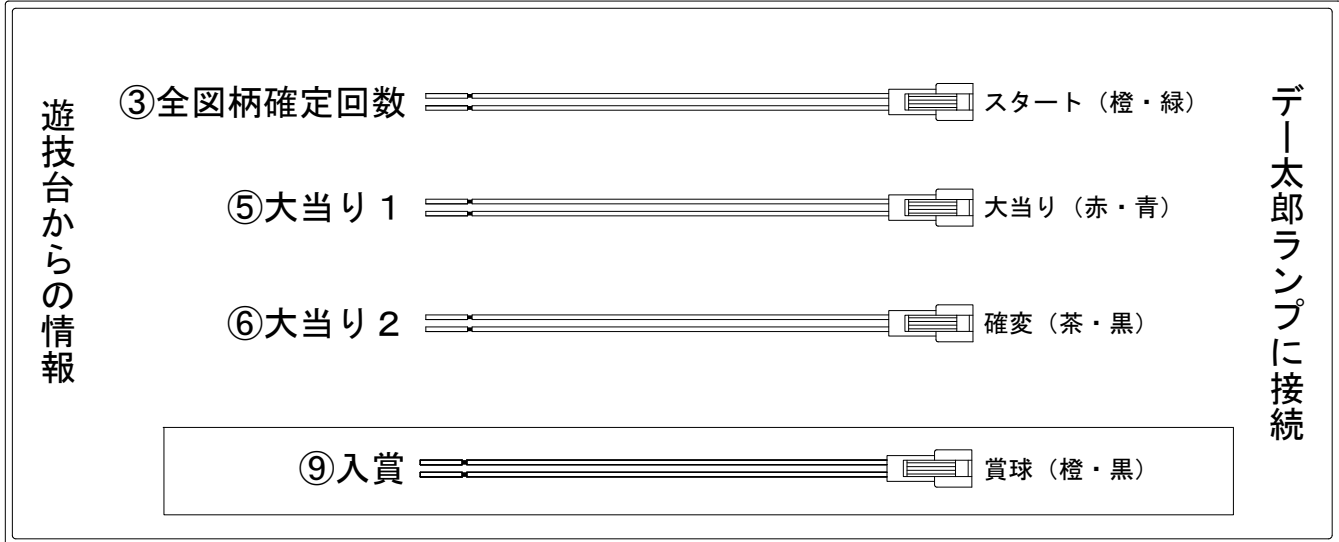

デー太郎（パチンコ） 取付配線資料 2018年12月11日 118

メーカー名	SANKYO	
機種名	CRFエルドラ	S
入力変換ハーネスセット	A	DYR-H171
賞球入力変換ハーネス	B	DYR-H182

ハーネス結線図

外部端子板

出力情報

端子番号	端子色	出力情報	内容	高 ⁺ ス	大当			
①	白	賞球	賞球10個毎にON					
②	緑	扉・枠開放	遊技機の前枠および内枠が開放中にON					
③	灰	全図柄確定回数	特図1の停止毎に0.5秒ON、特図2及び小当り時に0.1秒ON					→スタートに接続
④	黄	全始動口	始動口1、始動口2への入賞毎にON					
⑤	黒	大当り1	大当り中ON		○			→大当りに接続
⑥	桃	大当り2	大当り中及び高ベース中ON	○	○			→確変に接続
⑦	青	大当り3	特定領域への通過毎にON					
⑧	赤	大当り4	大当り中および小当り中ON		○			
⑨	橙	入賞	全ての入賞口入賞時、賞球10個毎にON					→賞球線に接続
⑩	水	セキュリティ	電源投入時、異常入賞、磁気、電波、スイッチ異常検出時にON					