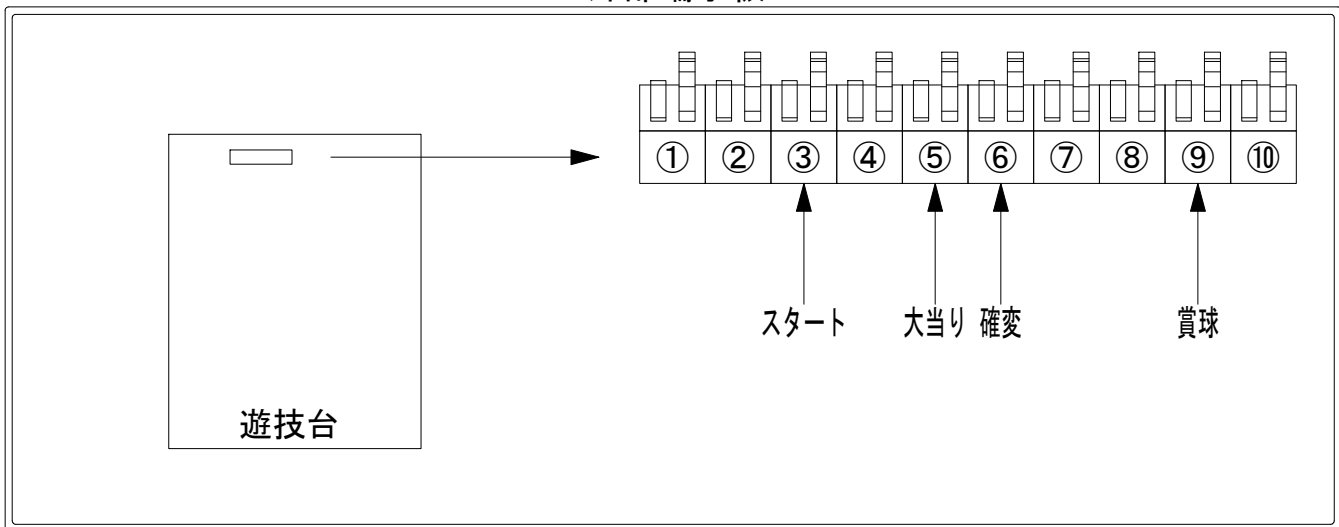

# デー太郎（パチンコ） 取付配線資料 2019年04月30日 115-1

メーカー名	SANKYO	
機種名	P F 革命機ヴァルヴレイヴW	
入力変換ハーネスセット	A	DYR-H171
賞球入力変換ハーネス	B	DYR-H182

## ハーネス結線図

## 外部端子板

## 出力情報

端子番号	端子色	出力情報	内容	高	ス	大当			
①	白	賞球	賞球10個毎にON						
②	緑	扉・枠開放	遊技機の前枠および内枠が開放中にON						
③	灰	全図柄確定回数	特別図柄1及び特別図柄2の停止毎にON						→スタートに接続
④	黄	全始動口	始動口1、始動口2及び始動口3への入賞毎にON						
⑤	黒	大当り 1	大当り中ON			○			→大当りに接続
⑥	桃	大当り 2	大当り中及び高ベース中ON	○	○				→確変に接続
⑦	青	大当り 3	高ベース中ON	○					
⑧	赤	大当り 4	大当り中ON			○			
⑨	橙	入賞	全ての入賞口入賞時、賞球10個毎にON						→賞球線に接続
⑩	水	セキュリティ	電源投入時、異常入賞、磁気、電波、スイッチ異常検出時にON						