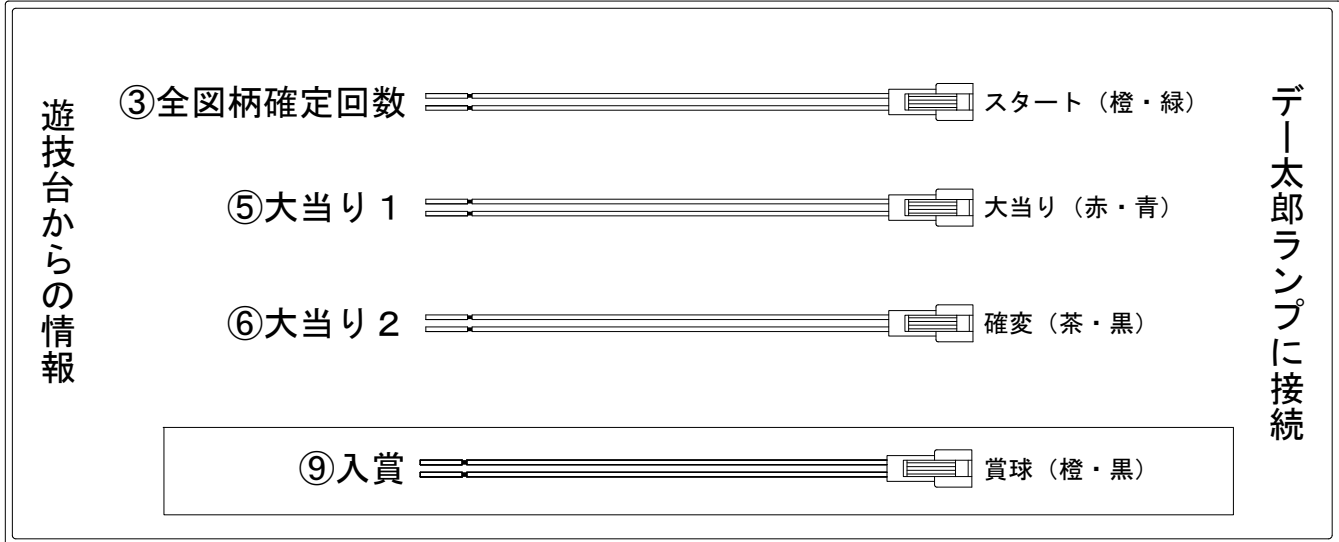

# デー太郎（パチンコ） 取付配線資料 2019年04月30日 115-1

メーカー名	SANKYO	
機種名	P F 革命機ヴァルヴレイヴW	
入力変換ハーネスセット	A	DYR-H171
賞球入力変換ハーネス	B	DYR-H182

## ハーネス結線図

## 出力情報

端子番号	端子色	出力情報	内容	高	ス	大当			
①	白	賞球	賞球10個毎にON						
②	緑	扉・枠開放	遊技機の前枠および内枠が開放中にON						
③	灰	全図柄確定回数	特別図柄1及び特別図柄2の停止毎にON						→スタートに接続
④	黄	全始動口	始動口1、始動口2及び始動口3への入賞毎にON						
⑤	黒	大当り 1	大当り中ON			○			→大当りに接続
⑥	桃	大当り 2	大当り中及び高ベース中ON	○	○				→確変に接続
⑦	青	大当り 3	高ベース中ON	○					
⑧	赤	大当り 4	大当り中ON			○			
⑨	橙	入賞	全ての入賞口入賞時、賞球10個毎にON						→賞球線に接続
⑩	水	セキュリティ	電源投入時、異常入賞、磁気、電波、スイッチ異常検出時にON						