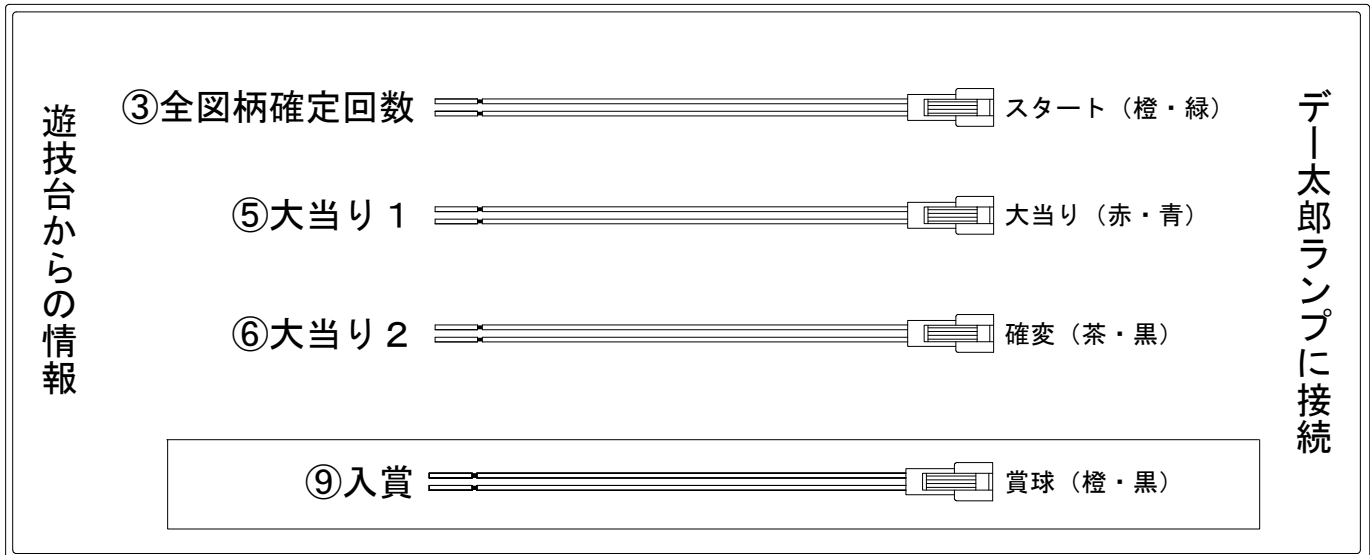

# デー太郎（パチンコ） 取付配線資料 2018年07月30日 114

メーカー名	SANKYO		
機種名	CRFアクエリオンW	R	
入力変換ハーネスセット	A	DYR-H171	
賞球入力変換ハーネス	B	DYR-H182	

## ハーネス結線図

## 出力情報

端子番号	端子色	出力情報	内容	高ベース	大当			
①	白	賞球	賞球10個毎にON					
②	緑	扉・枠開放	遊技機の前枠および内枠が開放中にON					
③	灰	全図柄確定回数	特別図柄1及び特別図柄2の停止毎にON					→スタートに接続
④	黄	全始動口	始動口1、始動口2及び始動口3への入賞毎にON					
⑤	黒	大当り 1	大当り中ON		○			→大当りに接続
⑥	桃	大当り 2	大当り中及び高ベース中ON	○	○			→確変に接続
⑦	青	大当り 3	大当り中ON		○			
⑧	赤	大当り 4	大当り中及び高ベース中ON	○	○			
⑨	橙	入賞	全ての入賞口入賞時、賞球10個毎にON					→賞球線に接続
⑩	水	セキュリティ	電源投入時、異常入賞、磁気、電波、スイッチ異常検出時にON					