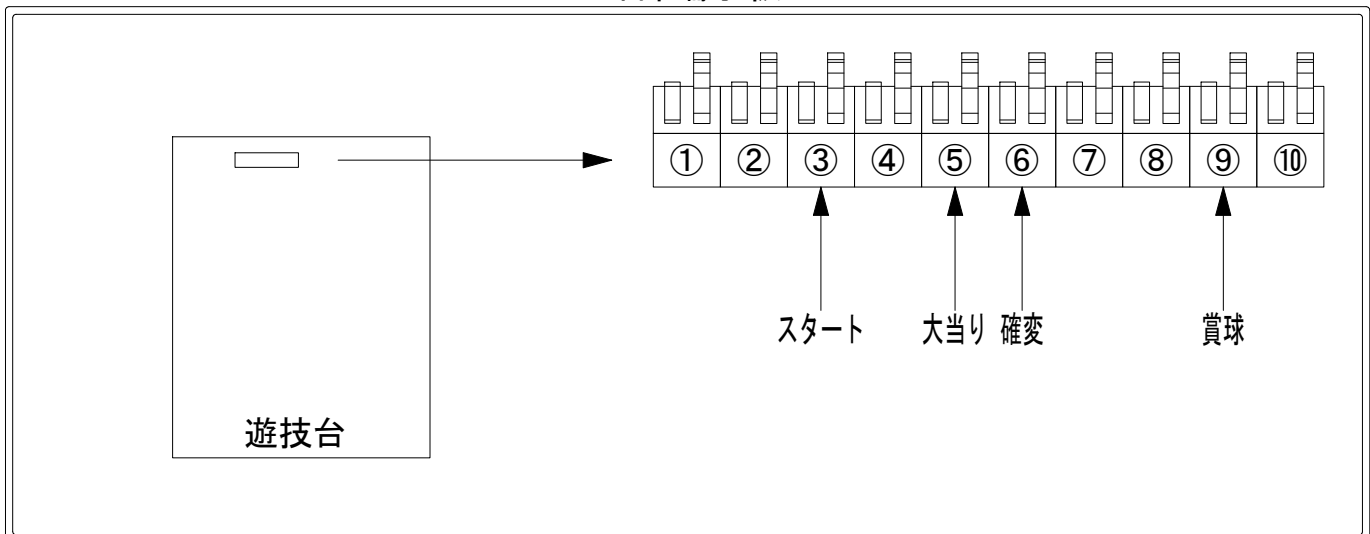

# デー太郎（パチンコ） 取付配線資料 2018年07月30日 114

メーカー名	SANKYO		
機種名	CRFアクエリオンW	R	
入力変換ハーネスセット	A	DYR-H171	
賞球入力変換ハーネス	B	DYR-H182	

## ハーネス結線図

## 外部端子板

## 出力情報

端子番号	端子色	出力情報	内容	高ベース	大当			
①	白	賞球	賞球10個毎にON					
②	緑	扉・枠開放	遊技機の前枠および内枠が開放中にON					
③	灰	全図柄確定回数	特別図柄1及び特別図柄2の停止毎にON					→スタートに接続
④	黄	全始動口	始動口1、始動口2及び始動口3への入賞毎にON					
⑤	黒	大当り 1	大当り中ON		○			→大当りに接続
⑥	桃	大当り 2	大当り中及び高ベース中ON	○	○			→確変に接続
⑦	青	大当り 3	大当り中ON		○			
⑧	赤	大当り 4	大当り中及び高ベース中ON	○	○			
⑨	橙	入賞	全ての入賞口入賞時、賞球10個毎にON					→賞球線に接続
⑩	水	セキュリティ	電源投入時、異常入賞、磁気、電波、スイッチ異常検出時にON					