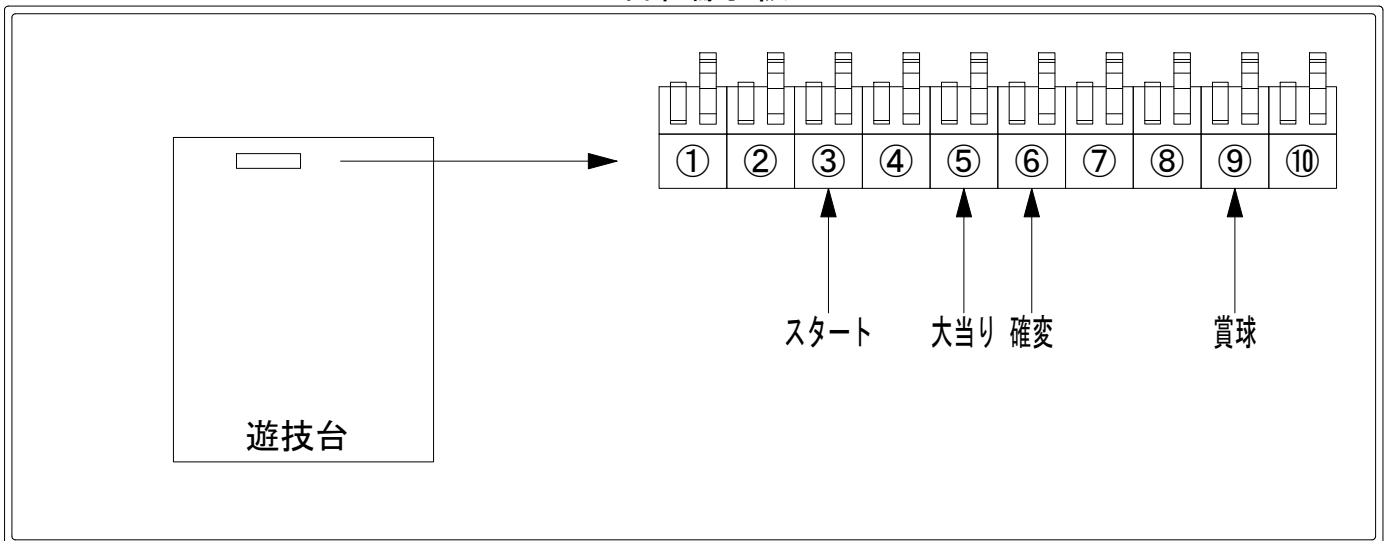

デー太郎（パチンコ） 取付配線資料 2017年08月10日 107-1

メーカー名	SANKYO		
機種名	CRFサムライブレード	R Y	
入力変換ハーネスセット	A	DYR-H171	
賞球入力変換ハーネス	B	DYR-H182	

ハーネス結線図

外部端子板

出力情報

端子番号	端子色	出力情報	内容	高ベース	大当				
①	白	賞球	賞球10個毎にON						
②	緑	扉・枠開放	遊技機の前枠および内枠が開放中にON						
③	灰	全図柄確定回数	特別図柄1及び特別図柄2の停止毎にON						→スタートに接続
④	黄	全始動口	始動口1及び始動口2入賞毎にON						
⑤	黒	大当り1	大当り中ON		○				→大当りに接続
⑥	桃	大当り2	大当り中及び高ベース中ON	○	○				→確変に接続
⑦	青	大当り3	特定領域通過による大当り中ON						
⑧	赤	大当り4	高ベース中ON	○					
⑨	橙	入賞	全ての入賞口入賞時、賞球10個毎にON						→賞球線に接続
⑩	水	セキュリティ	電源投入時、異常入賞、磁気、電波、スイッチ異常検出時にON						