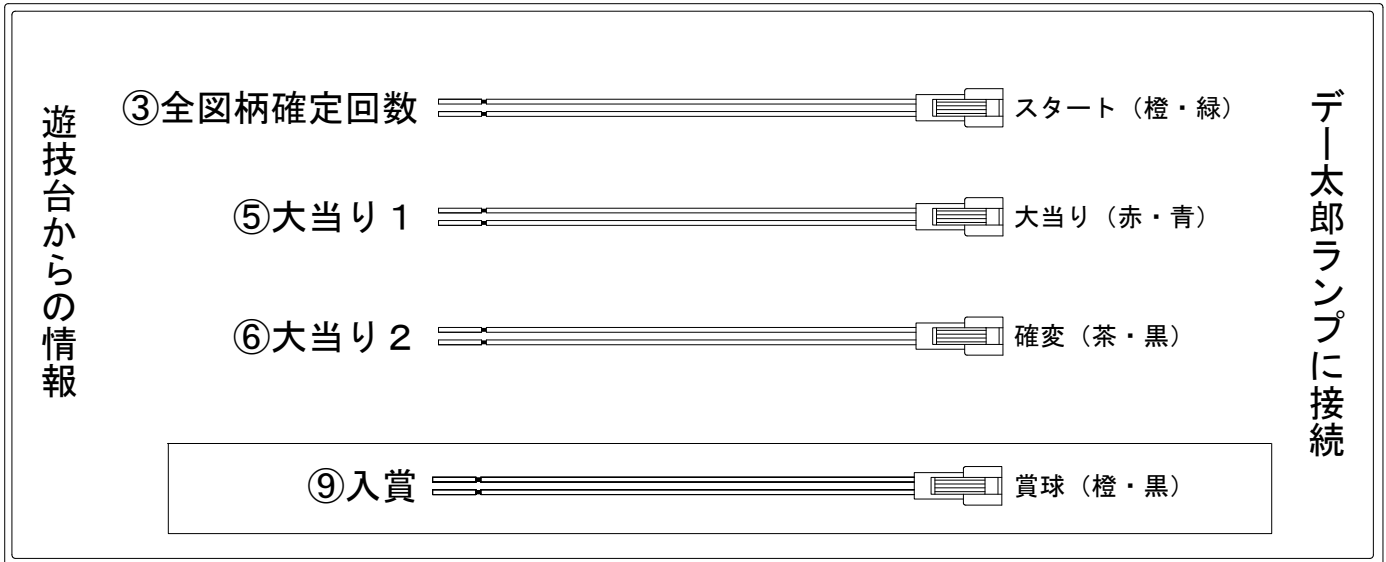

デー太郎（パチンコ） 取付配線資料 2017年08月10日 107-1

メーカー名	SANKYO		
機種名	CRFサムライブレード	R Y	
入力変換ハーネスセット	A	DYR-H171	
賞球入力変換ハーネス	B	DYR-H182	

ハーネス結線図

外部端子板

出力情報

端子番号	端子色	出力情報	内容	高ベース	大当				
①	白	賞球	賞球10個毎にON						
②	緑	扉・枠開放	遊技機の前枠および内枠が開放中にON						
③	灰	全図柄確定回数	特別図柄1及び特別図柄2の停止毎にON						→スタートに接続
④	黄	全始動口	始動口1及び始動口2入賞毎にON						
⑤	黒	大当り1	大当り中ON		○				→大当りに接続
⑥	桃	大当り2	大当り中及び高ベース中ON	○	○				→確変に接続
⑦	青	大当り3	特定領域通過による大当り中ON						
⑧	赤	大当り4	高ベース中ON	○					
⑨	橙	入賞	全ての入賞口入賞時、賞球10個毎にON						→賞球線に接続
⑩	水	セキュリティ	電源投入時、異常入賞、磁気、電波、スイッチ異常検出時にON						