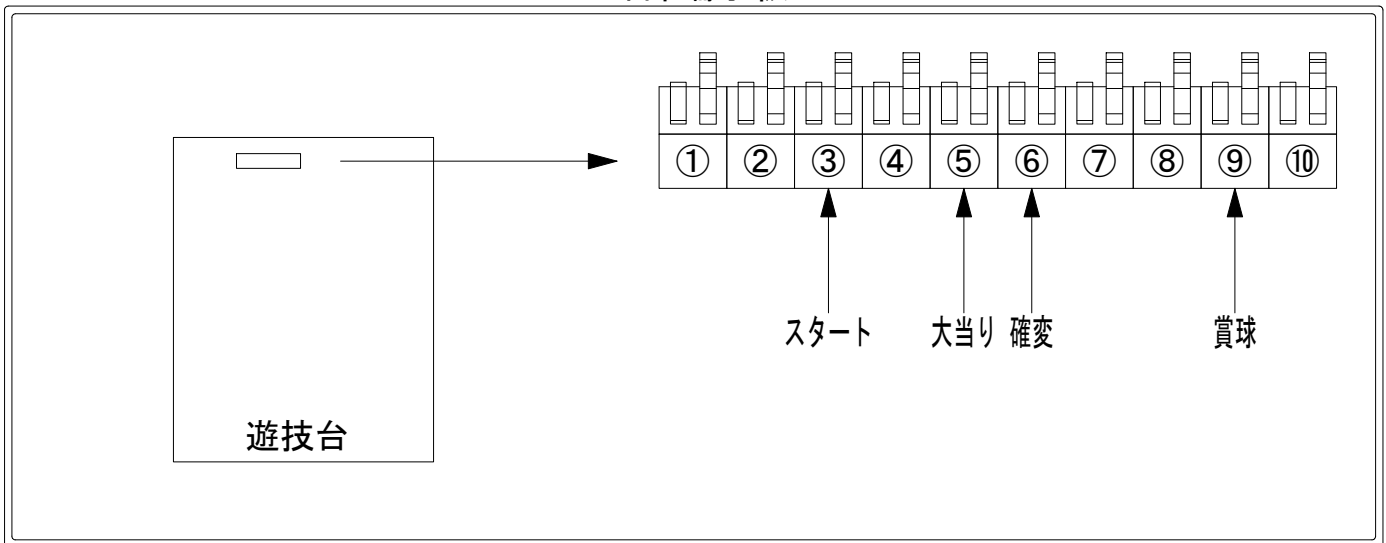

デー太郎（パチンコ） 取付配線資料 2017年04月08日 105-1

メーカー名	SANKYO	
機種名	CRFタイガーマスク3 -ONLY ONE-	YR _
入力変換ハーネスセット	A	DYR-H171
賞球入力変換ハーネス	B	DYR-H182

ハーネス結線図

外部端子板

出力情報

端子番号	端子色	出力情報	内容	高ベース	※1	※2	
①	白	賞球	賞球10個毎にON				
②	緑	扉・枠開放	遊技機の前枠および内枠が開放中ON				
③	灰	全図柄確定回数	特別図柄1及び特別図柄2の停止毎にON				→スタートに接続
④	黄	全始動口	始動口1及び始動口2入賞時にON				
⑤	黒	大当り1	特定図柄の大当り開始から終了または低確高ベース終了までON	○	○		→大当りに接続
⑥	桃	大当り2	大当り終了後高ベース大当り開始から低ベース大当り終了または低確高ベース終了までON	○		○	→確変に接続
⑦	青	大当り3	全ての大当り中ON		○	○	
⑧	赤	大当り4	全ての大当り中ON		○	○	
⑨	橙	入賞	全ての入賞口入賞時、賞球10個毎にON				→賞球線に接続
⑩	水	セキュリティ	電源投入時、異常入賞、磁気、電波、スイッチ異常検出時にON				

※1：特定図柄の大当り ※2：大当り終了後高ベースとなる大当り