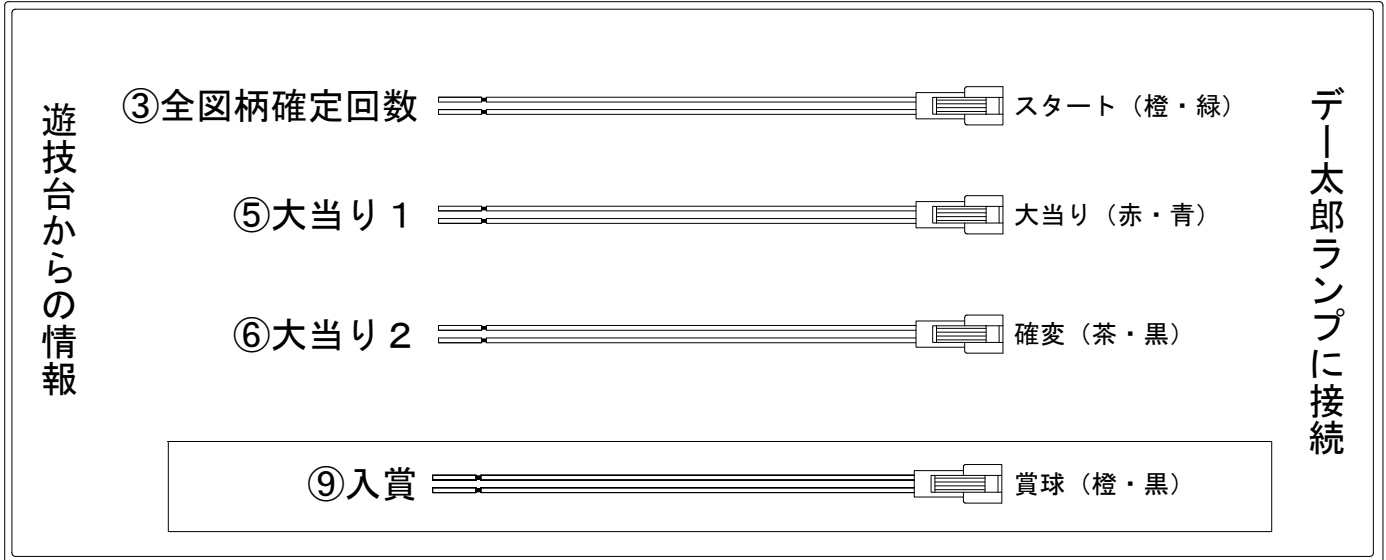

デー太郎（パチンコ） 取付配線資料 2017年04月08日 105-1

メーカー名	SANKYO	
機種名	CRFタイガーマスク3 -ONLY ONE-	YR _
入力変換ハーネスセット	A	DYR-H171
賞球入力変換ハーネス	B	DYR-H182

ハーネス結線図

外部端子板

出力情報

端子番号	端子色	出力情報	内容	高ベース	※1	※2	
①	白	賞球	賞球10個毎にON				
②	緑	扉・枠開放	遊技機の前枠および内枠が開放中ON				
③	灰	全図柄確定回数	特別図柄1及び特別図柄2の停止毎にON				→スタートに接続
④	黄	全始動口	始動口1及び始動口2入賞時にON				
⑤	黒	大当り1	特定図柄の大当り開始から終了または低確高ベース終了までON	○	○		→大当りに接続
⑥	桃	大当り2	大当り終了後高ベース大当り開始から低ベース大当り終了または低確高ベース終了までON	○		○	→確変に接続
⑦	青	大当り3	全ての大当り中ON		○	○	
⑧	赤	大当り4	全ての大当り中ON		○	○	
⑨	橙	入賞	全ての入賞口入賞時、賞球10個毎にON				→賞球線に接続
⑩	水	セキュリティ	電源投入時、異常入賞、磁気、電波、スイッチ異常検出時にON				

※1：特定図柄の大当り ※2：大当り終了後高ベースとなる大当り