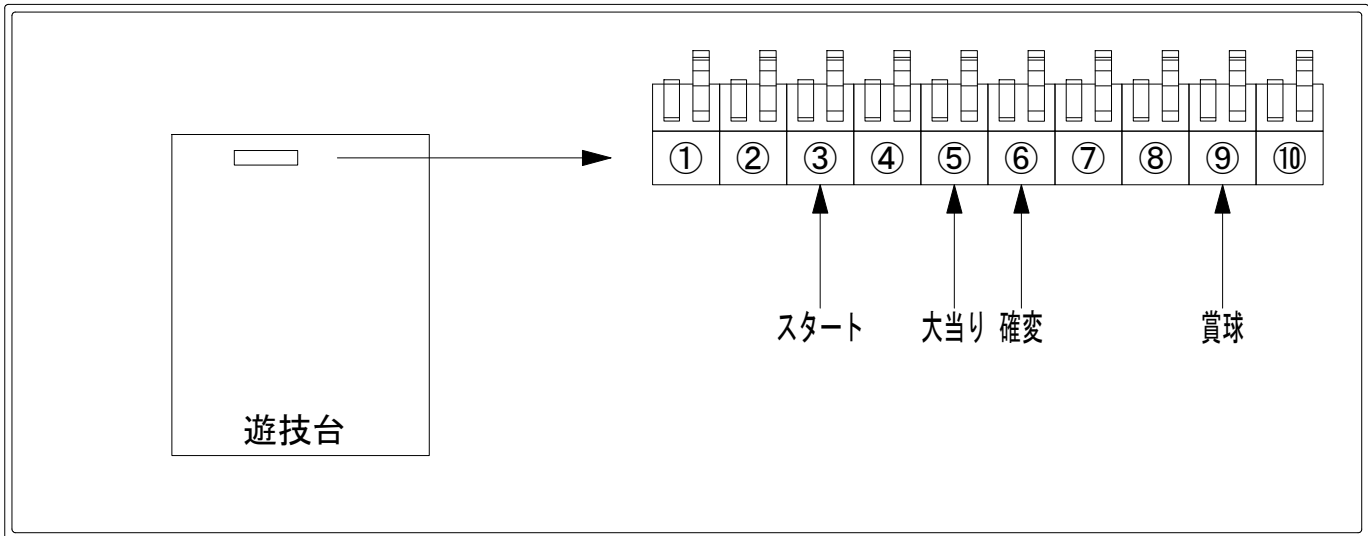

デー太郎（パチンコ） 取付配線資料 2016年10月01日 104

メーカー名	SANKYO	
機種名	CRFバニー&バニー	G A
入力変換ハーネスセット	A	DYR-H171
賞球入力変換ハーネス	B	DYR-H182

ハーネス結線図

外部端子板

出力情報

端子番号	端子色	出力情報	内容	高ベース	大当			
①	白	賞球	賞球10個毎にON					
②	緑	扉・枠開放	遊技機の前枠および内枠が開放中ON					
③	灰	全図柄確定回数	特別図柄1及び特別図柄2の停止毎にON					→スタートに接続
④	黄	全始動口	始動口1及び始動口2入賞時にON					
⑤	黒	大当り 1	大当り中ON		○			→大当りに接続
⑥	桃	大当り 2	大当り中及び高ベース中ON	○	○			→確変に接続
⑦	青	大当り 3	V大当り中ON(大当り開始からON)					
⑧	赤	大当り 4	高ベース中ON	○				
⑨	橙	入賞	全ての入賞口入賞時、賞球10個毎にON					→賞球線に接続
⑩	水	セキュリティ	電源投入時、異常入賞、磁気、電波、スイッチ異常検出時にON					