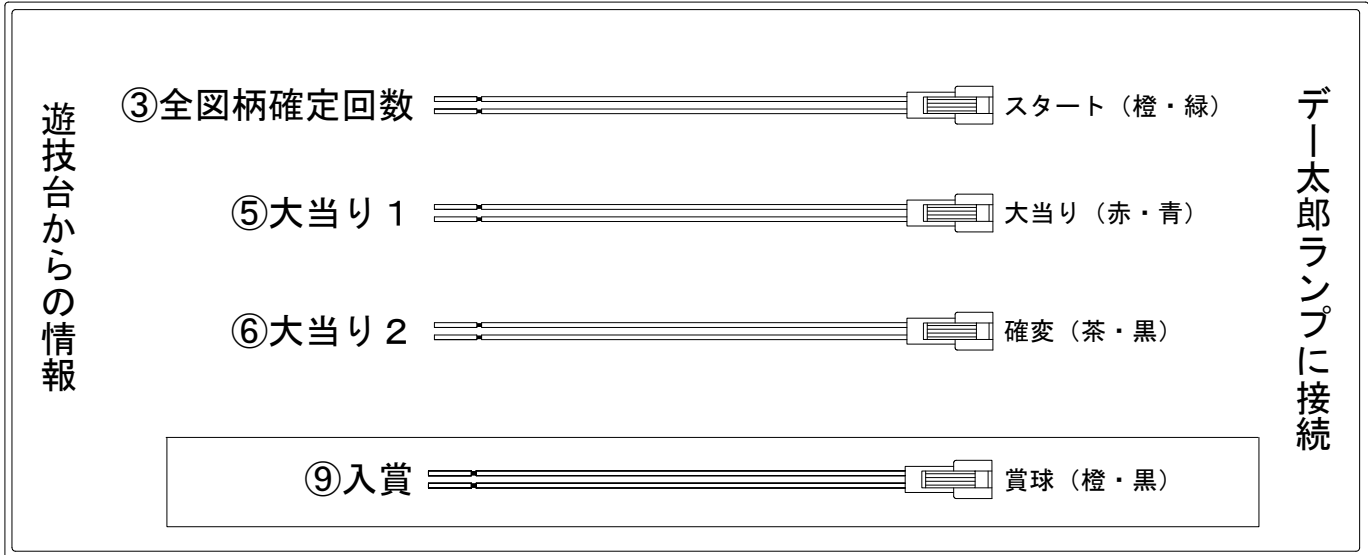

デー太郎（パチンコ） 取付配線資料 2016年10月01日 104

メーカー名	SANKYO	
機種名	CRFバニー&バニー	G A
入力変換ハーネスセット	A	DYR-H171
賞球入力変換ハーネス	B	DYR-H182

ハーネス結線図

外部端子板

出力情報

端子番号	端子色	出力情報	内容	高ベース	大当			
①	白	賞球	賞球10個毎にON					
②	緑	扉・枠開放	遊技機の前枠および内枠が開放中ON					
③	灰	全図柄確定回数	特別図柄1及び特別図柄2の停止毎にON					→スタートに接続
④	黄	全始動口	始動口1及び始動口2入賞時にON					
⑤	黒	大当り 1	大当り中ON		○			→大当りに接続
⑥	桃	大当り 2	大当り中及び高ベース中ON	○	○			→確変に接続
⑦	青	大当り 3	V大当り中ON(大当り開始からON)					
⑧	赤	大当り 4	高ベース中ON	○				
⑨	橙	入賞	全ての入賞口入賞時、賞球10個毎にON					→賞球線に接続
⑩	水	セキュリティ	電源投入時、異常入賞、磁気、電波、スイッチ異常検出時にON					