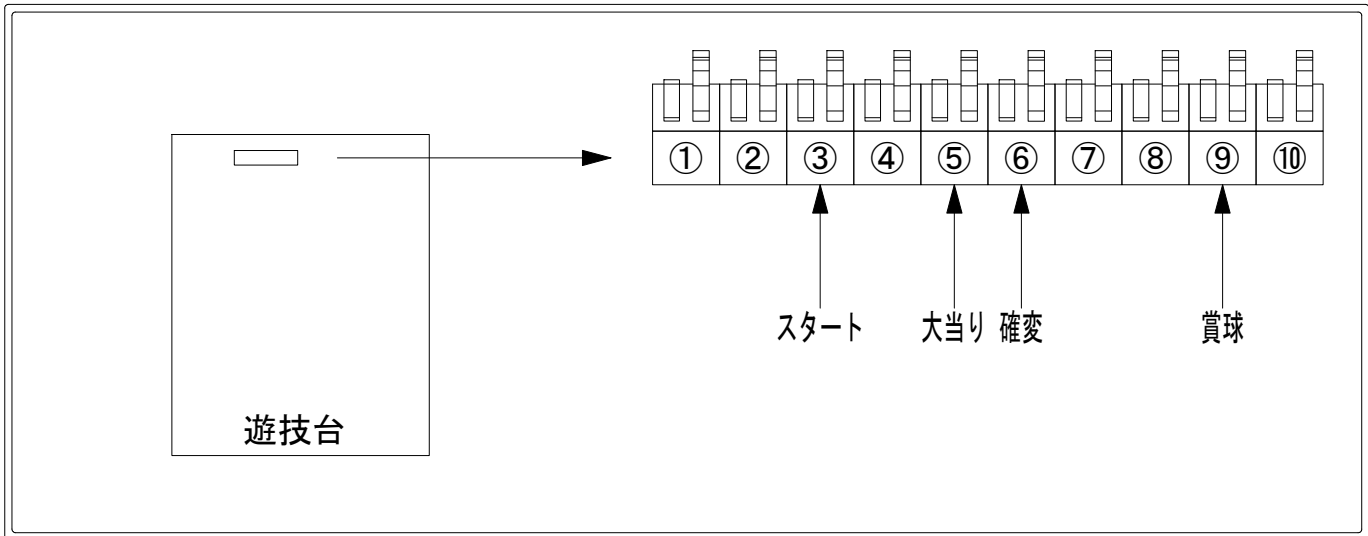

デー太郎（パチンコ） 取付配線資料 2016年08月22日 101-1

メーカー名	SANKYO		
機種名	CRF機動戦士ガンダム -LAST SHOOTING-	V Y	
入力変換ハーネスセット	A	DYR-H171	
賞球入力変換ハーネス	B	DYR-H182	

ハーネス結線図

外部端子板

出力情報

端子番号	端子色	出力情報	内容	高ベース	大当	小当		
①	白	賞球	賞球10個毎にON					
②	緑	扉・枠開放	遊技機の前枠および内枠が開放中ON					
③	灰	全図柄確定回数	特別図柄1及び特別図柄2の停止毎にON					→スタートに接続
④	黄	全始動口	始動口1及び始動口2入賞時にON					
⑤	黒	大当り 1	全ての大当り中ON		○	○		→大当りに接続
⑥	桃	大当り 2	全ての大当り中及び高ベース中ON	○	○	○		→確変に接続
⑦	青	大当り 3	全ての大当り中ON		○	○		
⑧	赤	大当り 4	大当り(ショート開放)中の確変領域通過時(初回)にON					
⑨	橙	入賞	全ての入賞口入賞時、賞球10個毎にON					→賞球線に接続
⑩	水	セキュリティ	電源投入時、異常入賞、磁気、電波、スイッチ異常検出時にON					