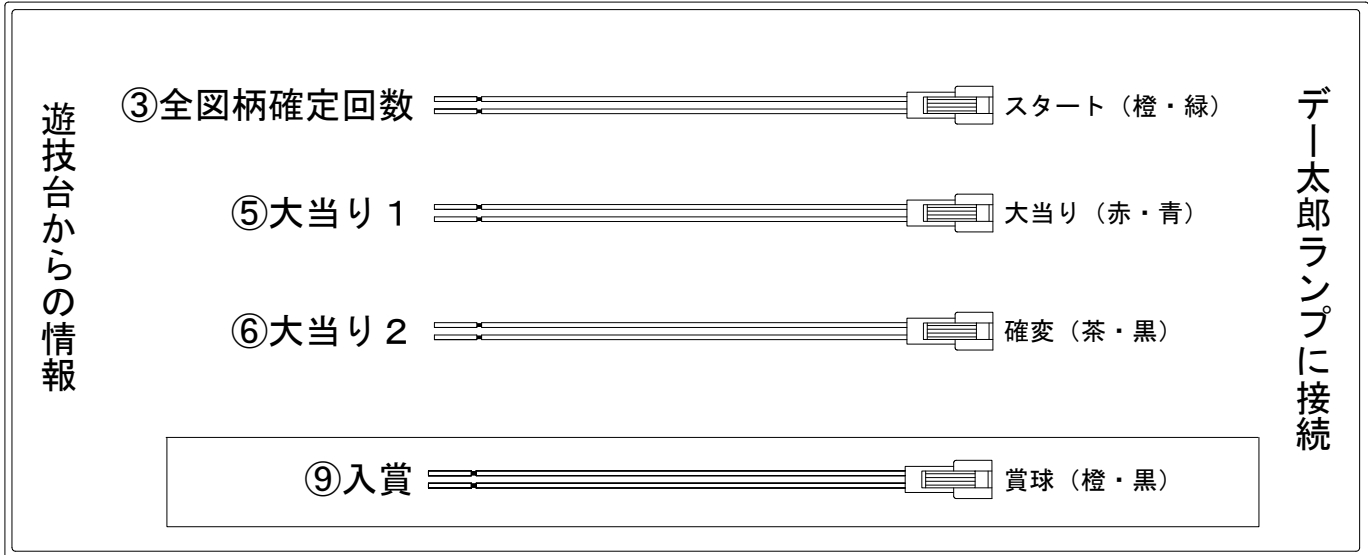

デー太郎（パチンコ） 取付配線資料 2016年08月22日 101-1

メーカー名	SANKYO		
機種名	CRF機動戦士ガンダム -LAST SHOOTING-	V Y	
入力変換ハーネスセット	A	DYR-H171	
賞球入力変換ハーネス	B	DYR-H182	

ハーネス結線図

外部端子板

出力情報

端子番号	端子色	出力情報	内容	高ベース	大当	小当		
①	白	賞球	賞球10個毎にON					
②	緑	扉・枠開放	遊技機の前枠および内枠が開放中ON					
③	灰	全図柄確定回数	特別図柄1及び特別図柄2の停止毎にON					→スタートに接続
④	黄	全始動口	始動口1及び始動口2入賞時にON					
⑤	黒	大当り 1	全ての大当り中ON		○	○		→大当りに接続
⑥	桃	大当り 2	全ての大当り中及び高ベース中ON	○	○	○		→確変に接続
⑦	青	大当り 3	全ての大当り中ON		○	○		
⑧	赤	大当り 4	大当り(ショート開放)中の確変領域通過時(初回)にON					
⑨	橙	入賞	全ての入賞口入賞時、賞球10個毎にON					→賞球線に接続
⑩	水	セキュリティ	電源投入時、異常入賞、磁気、電波、スイッチ異常検出時にON					