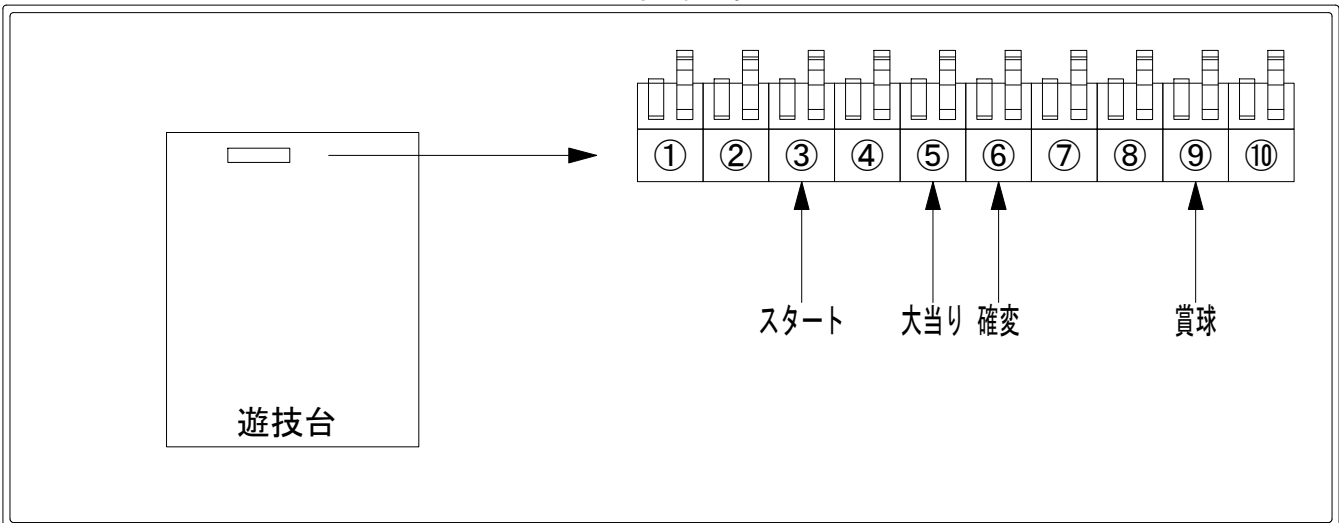

デー太郎（パチンコ） 取付配線資料 2016年01月15日 100

メーカー名	SANKYO		
機種名	CRF宇宙戦艦ヤマト -ONLY ONE-	W	
入力変換ハーネスセット	A	DYR-H171	
賞球入力変換ハーネス	B	DYR-H182	

ハーネス結線図

外部端子板

出力情報

端子番号	端子色	出力情報	内容	高ベース	大当	小当		
①	白	賞球	賞球10個毎にON					
②	緑	扉・枠開放	遊技機の前枠および内枠が開放中ON					
③	灰	全図柄確定回数	特別図柄1及び特別図柄2の停止毎にON					→スタートに接続
④	黄	全始動口	始動口1及び始動口2入賞時にON					
⑤	黒	大当り 1	大当り中及び小当り中ON		○	○		→大当りに接続
⑥	桃	大当り 2	大当り中、小当り中及び高ベース中ON	○	○	○		→確変に接続
⑦	青	大当り 3	特定領域通過による大当り中及び小当りON		○	○		
⑧	赤	大当り 4	高ベース中ON	○				
⑨	橙	入賞	全ての入賞口入賞時、賞球10個毎にON					→賞球線に接続
⑩	水	セキュリティ	電源投入時、異常入賞、磁気、電波、スイッチ異常検出時にON					