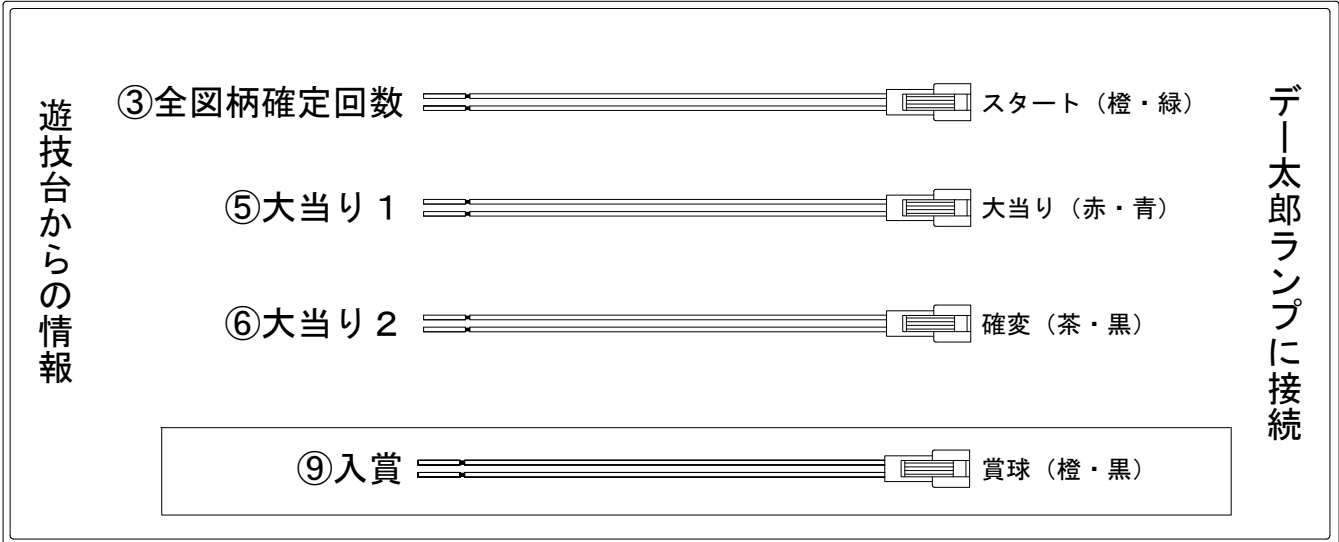

デー太郎（パチンコ） 取付配線資料 2016年01月15日 100

メーカー名	SANKYO		
機種名	CRF宇宙戦艦ヤマト -ONLY ONE-	W	
入力変換ハーネスセット	A	DYR-H171	
賞球入力変換ハーネス	B	DYR-H182	

ハーネス結線図

外部端子板

出力情報

端子番号	端子色	出力情報	内容	高ベース	大当	小当		
①	白	賞球	賞球10個毎にON					
②	緑	扉・枠開放	遊技機の前枠および内枠が開放中ON					
③	灰	全図柄確定回数	特別図柄1及び特別図柄2の停止毎にON					→スタートに接続
④	黄	全始動口	始動口1及び始動口2入賞時にON					
⑤	黒	大当り 1	大当り中及び小当り中ON		○	○		→大当りに接続
⑥	桃	大当り 2	大当り中、小当り中及び高ベース中ON	○	○	○		→確変に接続
⑦	青	大当り 3	特定領域通過による大当り中及び小当りON		○	○		
⑧	赤	大当り 4	高ベース中ON	○				
⑨	橙	入賞	全ての入賞口入賞時、賞球10個毎にON					→賞球線に接続
⑩	水	セキュリティ	電源投入時、異常入賞、磁気、電波、スイッチ異常検出時にON					