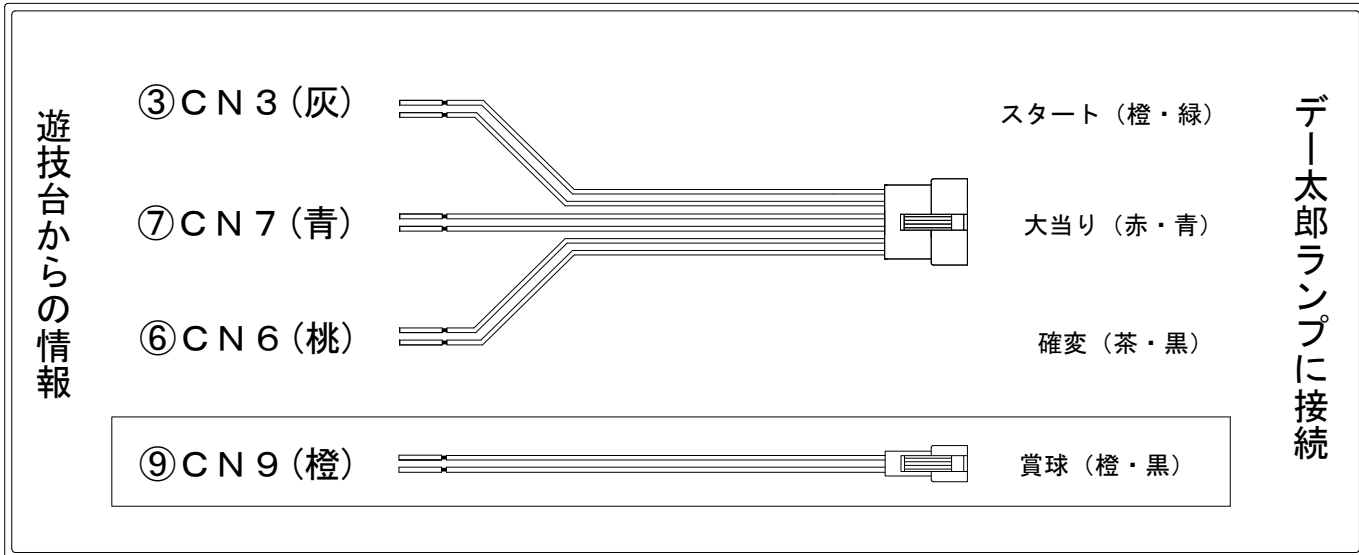

メーカー名	サミー	
機種名	CR世紀末銀狼伝サガ	HT ET
ワンタッチ台接続ハーネス	A	DSH-H001
賞球入力変換ハーネス	B	DYR-H182

ハーネス結線図

外部端子板

出力情報

番号	端子	色	情報名	出力内容	確変	大当		
①	CN1	白	賞球	賞球払出時(10個毎)に出力				
②	CN2	緑	扉・枠開放	「表ユニット」「フ」枠ユニット「裏セットユニット」が開放している間信号を出力				
③	CN3	灰	図柄確定	特別図柄1又は特別図柄2の変動1回につき信号を出力				→スタートに接続
④	CN4	黄	始動口	上始動口又は下始動口(電チュー)入賞1個につき信号を出力				
⑤	CN5	黒	当り1	大当り図柄が表示されてから大当り終了までの信号を出力		○		
⑥	CN6	桃	当り2	「大当り」の間又は「普通図柄の確変作動中」に信号を出力	○	○		→確変に接続
⑦	CN7	青	当り3	大当り開始から大当り終了まで信号を出力		○		→大当りに接続
⑧	CN8	赤	当り4	当り2と同一の信号を出力		○		
⑨	CN9	橙	メイン賞球	入賞時に賞球予定数を計算し、賞球予定数10個毎に信号を出力				→賞球線に接続
⑩	CN10	水	セキュリティ	RAMクリア・磁気センサ・断線電源・電波センサ・ガラス未検出・異常センサ出力				