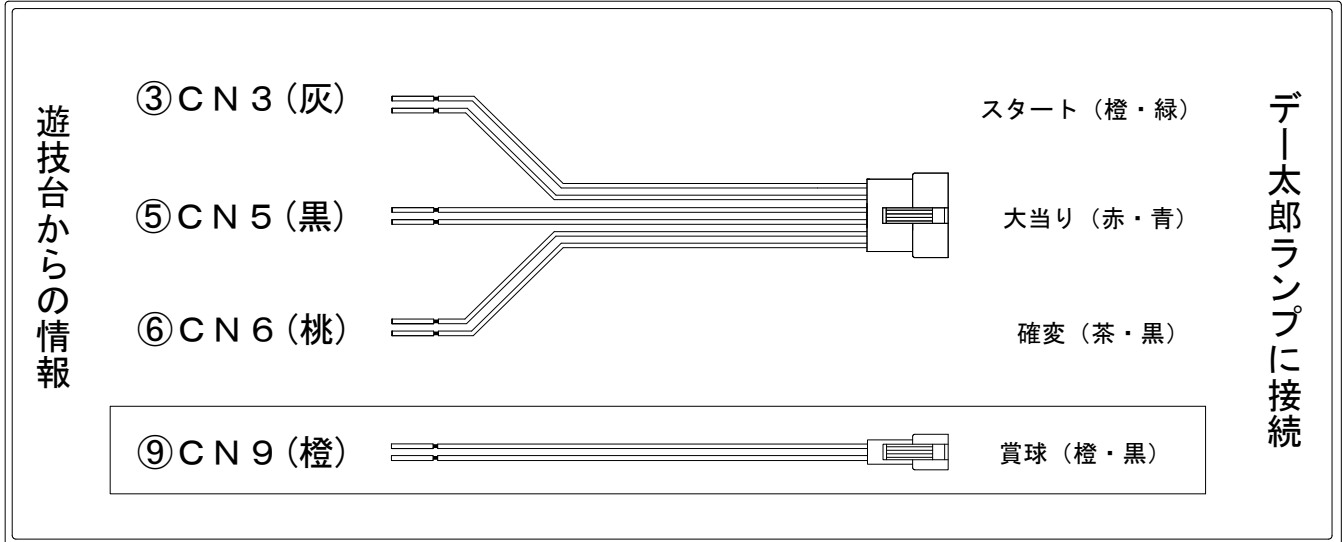

メーカー名	サミー	
機種名	CRガオガオキング	LA/EST/ST
ワンタッチ台接続ハーネス	A	DSH-H001
賞球入力変換ハーネス	B	DYR-H182

ハーネス結線図

外部端子板

出力情報

番号	端子	色	情報名	出力内容	電サポ	大当り	
						※1	※2
①	CN1	白	賞球	賞球払出時(10個毎)に出力			
②	CN2	緑	扉・枠開放	ガラス扉・枠開放中に出力			
③	CN3	灰	図柄確定回数	特別図柄1又は特別図柄2の変動1回につき出力			
④	CN4	黄	始動口	上始動口または下始動口(電チュー)入賞1個毎に出力			
⑤	CN5	黒	当り1	全ての当り出力		○	○
⑥	CN6	桃	当り2	大当り・特別図柄の変動時間短縮機能作動中(時短中)に出力	○	○	○
⑦	CN7	青	当り3	16R大当りの間出力		○	
⑧	CN8	赤	当り4	4R大当り中に出力			○
⑨	CN9	橙	メイン賞球	入賞時に賞球予定数を計算し、賞球予定数10個毎に出力			
⑩	CN10	水	セキュリティ	RAMクリア・磁気センサ・断線電源・電波センサ・ガラス未検出・異常センサ出力			

→スタートに接続

→大当りに接続

→確変に接続

→賞球線に接続

※1→16R分大当り ※2→4R分大当り