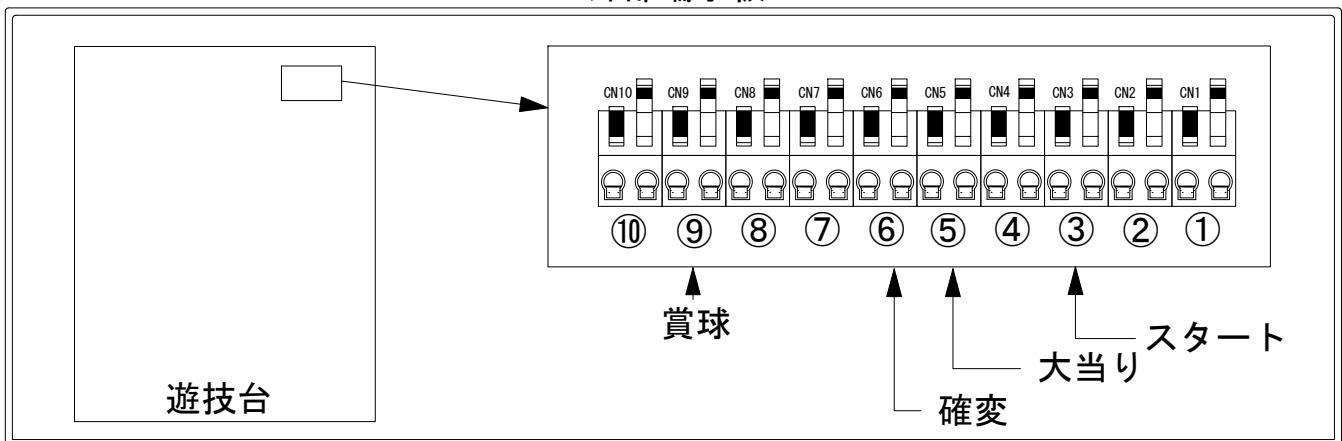

メーカー名	サミー	
機種名	CRガオガオキング	LA/EST/ST
ワンタッチ台接続ハーネス	A	DSH-H001
賞球入力変換ハーネス	B	DYR-H182

ハーネス結線図

外部端子板

出力情報

番号	端子	色	情報名	出力内容	電サポ	大当り	
						※1	※2
①	CN1	白	賞球	賞球払出時(10個毎)に出力			
②	CN2	緑	扉・枠開放	ガラス扉・枠開放中に出力			
③	CN3	灰	図柄確定回数	特別図柄1又は特別図柄2の変動1回につき出力			
④	CN4	黄	始動口	上始動口または下始動口(電チュー)入賞1個毎に出力			
⑤	CN5	黒	当り1	全ての当り出力		○	○
⑥	CN6	桃	当り2	大当り・特別図柄の変動時間短縮機能作動中(時短中)に出力	○	○	○
⑦	CN7	青	当り3	16R大当りの間出力		○	
⑧	CN8	赤	当り4	4R大当り中に出力			○
⑨	CN9	橙	メイン賞球	入賞時に賞球予定数を計算し、賞球予定数10個毎に出力			
⑩	CN10	水	セキュリティ	RAMクリア・磁気センサ・断線電源・電波センサ・ガラス未検出・異常センサ出力			

→スタートに接続

→大当りに接続

→確変に接続

→賞球線に接続

※1→16R分大当り ※2→4R分大当り