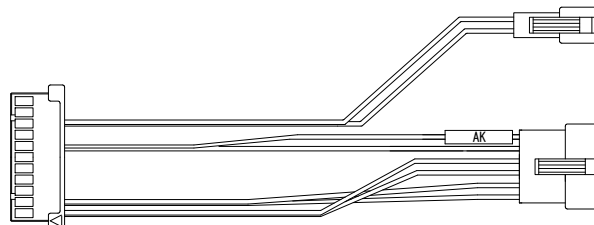

デー太郎（パチンコ） 取付配線資料

2010年12月20日 66

メーカー名	サミー	
機種名	CRA逃亡者 おりん CVT	
ワンタッチ台接続ハーネス	AK	DSH-H015
賞球入力変換ハーネス	—	—

ハーネス結線図

遊技台からの情報

ピン№	配線色	ピン№	配線色
1	赤	2	青
3	茶	4	黒
5		6	
7		8	
9		10	
11		12	
13	橙	14	緑
15		16	
17	橙	18	黒
19		20	
21		22	

賞球 (橙・黒)
スタート (橙・緑)
大当り (赤・青)
確変 (茶・黒)

デー太郎ランプに接続

入力変換追加ハーネスDを使用する場合

ピン№	配線色
1	灰
2	灰

ピン№	配線色
1	白
2	白

(赤・青)

外部端子板

遊技台

賞球 (Terminal 9)
スタート (Terminal 7)
大当り (Terminal 1)
確変 (Terminal 2)

出力情報

番号	名称	出力内容	変動短縮	大当り		
				15R	5R	2R
①(茶)	当り1	全ての大当り		○	○	○
②(赤)	当り2	大当り・変動時間短縮機能作動中に出力	○	○	○	○
③(橙)	当り3	特別図柄変動時間短縮機能作動中に出力	○			
④(黄)	当り4	2R大当り出力			○	
⑤(緑)	当り5	電源投入時確変の場合大当りまで出力				
⑥(青)	当り6	15R・5R大当り出力		○	○	
⑦(紫)	特別図柄確定回数	特別図柄1・2の変動毎に出力				
⑧(灰)	始動口	上下始動口入賞毎に出力				
⑨(白)	賞球	賞球出力				
⑩(黒)	扉・枠開放	ガラス扉・枠扉開放時に出力				
⑪(桃)	セキュリティー	セキュリティー				