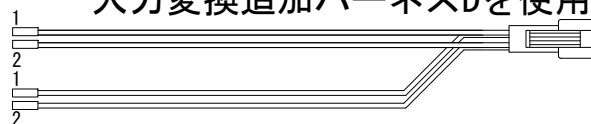

デー太郎（パチンコ） 取付配線資料

2010年12月20日 66

メーカー名	サミー	
機種名	CRA逃亡者 おりん CVT	
ワンタッチ台接続ハーネス	AK	DSH-H015
賞球入力変換ハーネス	—	—

ハーネス結線図

遊技台からの情報

ピン№	配線色	ピン№	配線色
1	赤	2	青
3	茶	4	黒
5		6	
7		8	
9		10	
11		12	
13	橙	14	緑
15		16	
17	橙	18	黒
19		20	
21		22	

賞球 (橙・黒)
スタート (橙・緑)
大当り (赤・青)
確変 (茶・黒)

デー太郎ランプに接続

入力変換追加ハーネスDを使用する場合

ピン№	配線色
1	灰
2	灰

ピン№	配線色
1	白
2	白

(赤・青)

外部端子板

遊技台

賞球 (Terminal 9)
スタート (Terminal 7)
大当り (Terminal 1)
確変 (Terminal 2)

出力情報

番号	名称	出力内容	変動短縮	大当り		
				15R	5R	2R
①(茶)	当り1	全ての大当り		○	○	○
②(赤)	当り2	大当り・変動時間短縮機能作動中に出力	○	○	○	○
③(橙)	当り3	特別図柄変動時間短縮機能作動中に出力	○			
④(黄)	当り4	2R大当り出力			○	
⑤(緑)	当り5	電源投入時確変の場合大当りまで出力				
⑥(青)	当り6	15R・5R大当り出力		○	○	
⑦(紫)	特別図柄確定回数	特別図柄1・2の変動毎に出力				
⑧(灰)	始動口	上下始動口入賞毎に出力				
⑨(白)	賞球	賞球出力				
⑩(黒)	扉・枠開放	ガラス扉・枠扉開放時に出力				
⑪(桃)	セキュリティー	セキュリティー				