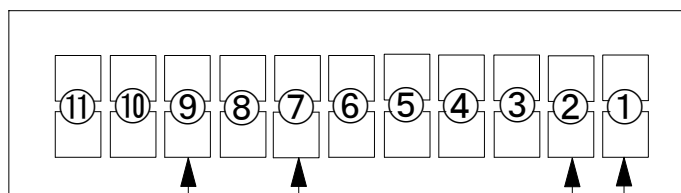

賞球 (橙・黒)
スタート (橙・緑)
大当り (赤・青)
確変 (茶・黒)

デー太郎ランプに接続

入力変換追加ハーネスDを使用する場合

ピン№	配線色
1	灰
2	灰

ピン№	配線色
1	白
2	白

(赤・青)

外部端子板

遊技台

賞球 (Terminal 9)
スタート (Terminal 7)
大当り (Terminal 1)
確変 (Terminal 2)

出力情報

番号	名称	出力内容	変動短縮	大当り		
				15R	5R	2R
①(茶)	当り1	全ての大当り		○	○	○
②(赤)	当り2	大当り・変動時間短縮機能作動中に出力	○	○	○	○
③(橙)	当り3	特別図柄変動時間短縮機能作動中に出力	○			
④(黄)	当り4	2R大当り出力			○	
⑤(緑)	当り5	電源投入時確変の場合大当りまで出力				
⑥(青)	当り6	15R・5R大当り出力		○	○	
⑦(紫)	特別図柄確定回数	特別図柄1・2の変動毎に出力				
⑧(灰)	始動口	上下始動口入賞毎に出力				
⑨(白)	賞球	賞球出力				
⑩(黒)	扉・枠開放	ガラス扉・枠扉開放時に出力				
⑪(桃)	セキュリティー	セキュリティー				