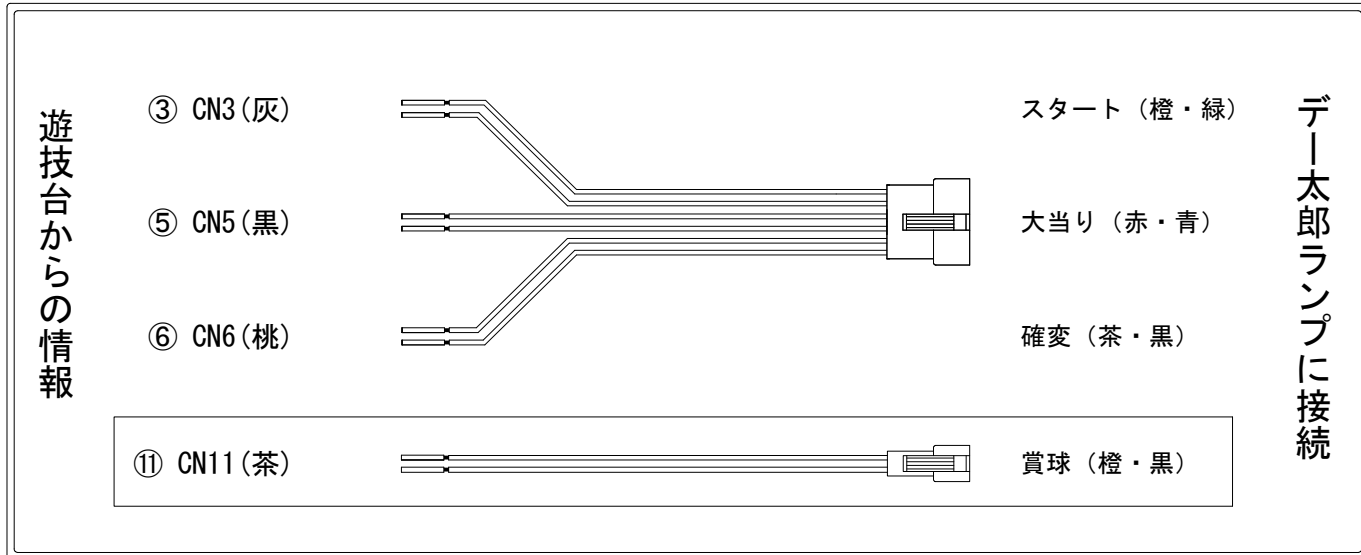

デー太郎（パチンコ） 取付配線資料 2022年12月13日 157

メーカー名	サミー	
機種名	P TIGER&BUNNY～完全無欠WILDスペック～	SFGA
ワンタッチ台接続ハーネス	A	DSH-H001
賞球入力変換ハーネス	B	DYR-H182

ハーネス結線図

外部端子板

出力情報

番号	端子	色	情報名	出力内容	電サボ	大当			
①	CN1	白	賞球情報1	賞球が10個払出される度に出力					
②	CN2	緑	扉・枠開放	「ガラス枠」「ブラ枠」が開放している間出力					
③	CN3	灰	外部情報1	特別図柄1及び特別図柄2の変動停止に出力					→スタートに接続
④	CN4	黄	外部情報2	始動口1に入賞又は始動口2(電チュー)に入賞する度に出力					
⑤	CN5	黒	外部情報3	全ての当り(小当りは小当り開始から出力)の間出力		○			→大当りに接続
⑥	CN6	桃	外部情報4	全ての当り(小当りは小当り開始から出力)+電サボ中の間出力	○	○			→確変に接続
⑦	CN7	青	外部情報5	全ての当り(小当りはV通過から出力)の間出力		○			
⑧	CN8	赤	外部情報6	全ての当り(小当りはV通過から出力)の間出力		○			
⑨	CN9	橙	外部情報7	全ての当り(小当りは小当り開始から出力)の間出力		○			
⑩	CN10	水	外部情報8	遊技球がアウトカウンタスイッチを10個通過する度に出力					
⑪	CN11	茶	賞球情報2	入賞時に賞球予定数を計算し、賞球予定数10個毎に出力					→賞球線に接続
⑫	CN12	紫	セキュリティ	RWMクリア・磁気・断線・電源・電波・通信・衝撃etc等異常出力					