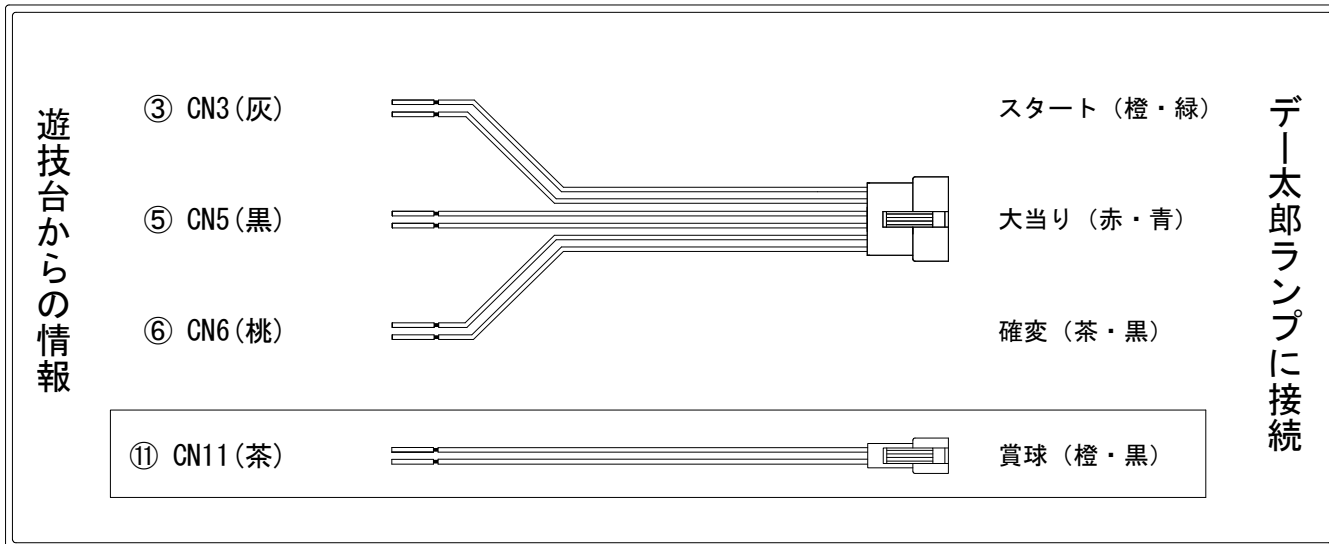

デー太郎（パチンコ） 取付配線資料 2019年05月14日 129

メーカー名	サミー	
機種名	P SHOW BY ROCK!!	EJC
ワンタッチ台接続ハーネス	A	DSH-H001
賞球入力変換ハーネス	B	DYR-H182

ハーネス結線図

外部端子板

出力情報

番号	端子	色	情報名	出力内容	電サポ	大当			
①	CN1	白	賞球情報	賞球が10個払出される度に出力					
②	CN2	緑	扉・枠開放	「ガラス枠」「ブラ枠」が開放している間出力					
③	CN3	灰	図柄確定回数	特別図柄1又は特別図柄2の変動1回に出力					→スタートに接続
④	CN4	黄	始動口	始動口1入賞毎及び始動口2入賞毎に出力					
⑤	CN5	黒	当り1	「全ての当り」の間出力		○			→大当りに接続
⑥	CN6	桃	当り2	「全ての当り」又は「電サポ中」の間出力	○	○			→確変に接続
⑦	CN7	青	当り3	「10R大当り」の間出力		○			
⑧	CN8	赤	当り4	「全ての当り」の間出力		○			
⑨	CN9	橙	当り5	「全ての当り」の間出力		○			
⑩	CN10	水	アウトカウント	遊技球がアウトカウントスイッチを10個通過する度に出力					
⑪	CN11	茶	メイン賞球	入賞時に賞球予定数を計算し、賞球予定数10個毎に出力					→賞球線に接続
⑫	CN12	紫	セキュリティ	RWM/7・磁気・断線・電源・電波・通信・衝撃等異常出力					