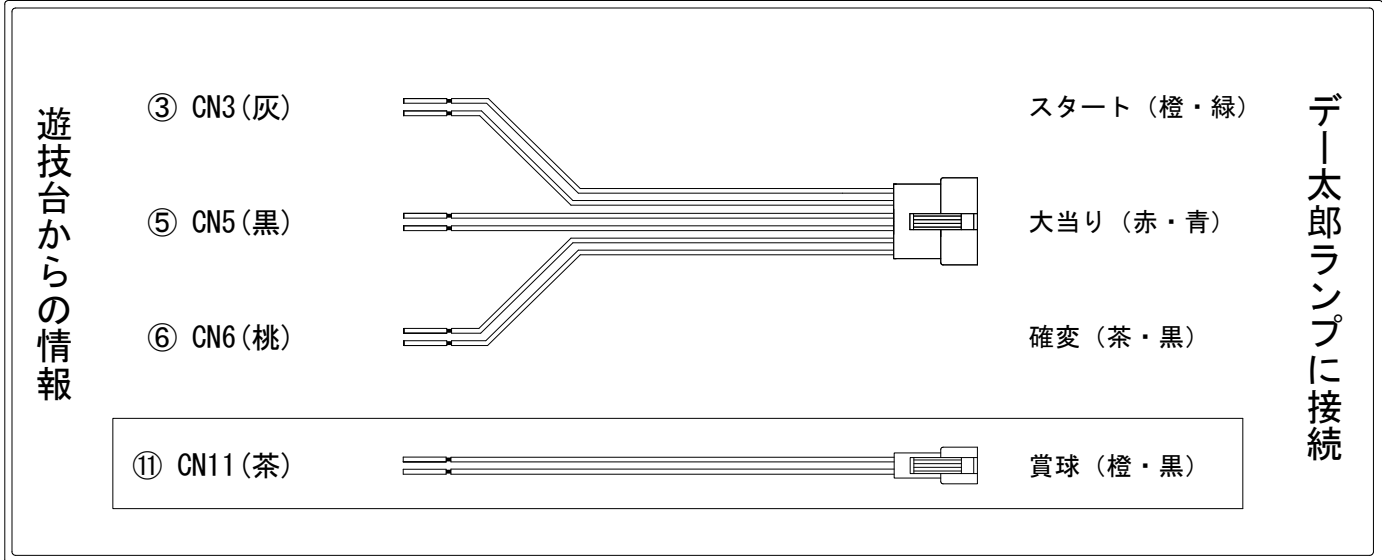

メーカー名	サミー	
機種名	CRAぐるぐるダービー	STNB
ワンタッチ台接続ハーネス	<b>A</b>	DSH-H001
賞球入力変換ハーネス	<b>B</b>	DYR-H182

ハーネス結線図

外部端子板

出力情報

番号	端子	色	情報名	出力内容	電サポ	大当	小当	
①	CN1	白	賞球情報	賞球が10個払出される度に出力				
②	CN2	緑	扉・枠開放	「ガラス枠」「プラ枠」が開放している間出力				
③	CN3	灰	図柄確定回数	特別図柄1又は特別図柄2の変動1回に出力				→スタートに接続
④	CN4	黄	始動口1	始動口1入賞毎及び始動口2入賞毎に出力				
⑤	CN5	黒	当り1	「全ての大当り」の間出力		○		→大当りに接続
⑥	CN6	桃	当り2	「全ての大当り」の間又は「電サポ中」に出力	○	○		→確変に接続
⑦	CN7	青	当り3	「16R大当り」の間出力		○		
⑧	CN8	赤	当り4	「全ての大当り」の間出力		○		
⑨	CN9	橙	当り5	「全ての大当り」の間出力		○		
⑩	CN10	水	アウトカウント	遊技球がアウトカウントスイッチを10個通過する度に出力				
⑪	CN11	茶	メイン賞球	入賞時に賞球予定数を計算し、賞球予定数10個毎に出力				→賞球線に接続
⑫	CN12	紫	セキュリティ	RWM7/7・磁気・断線・電源・電波・通信・衝撃セツ等異常出力				