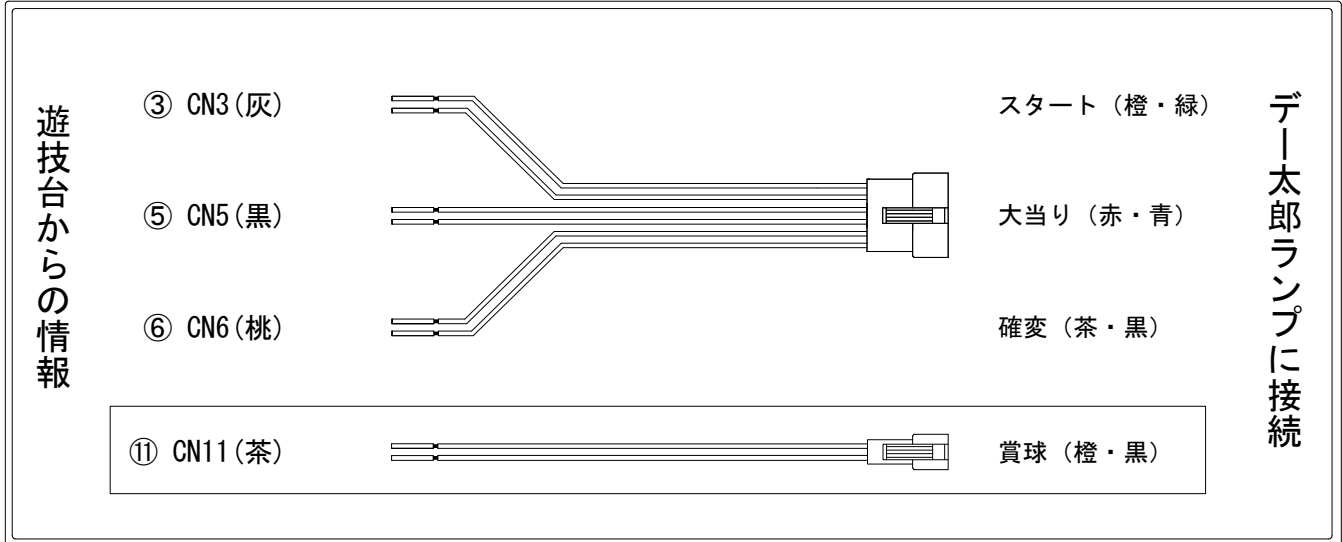

デー太郎（パチンコ） 取付配線資料 2018年10月29日 122

メーカー名	サミー	
機種名	P宇宙戦艦ヤマト2199	ETB ETJA
ワンタッチ台接続ハーネス	A	DSH-H001
賞球入力変換ハーネス	B	DYR-H182

ハーネス結線図

外部端子板

出力情報

番号	端子	色	情報名	出力内容	電サポ	大当	小当		
①	CN1	白	賞球	賞球が10個払出される度に出力					
②	CN2	緑	扉・枠開放	「ガラス枠」「ブラ枠」が開放している間出力					
③	CN3	灰	図柄確定	特別図柄1又は特別図柄2の変動1回に出力					→スタートに接続
④	CN4	黄	始動口	始動口1入賞毎及び始動口2入賞毎に出力					
⑤	CN5	黒	当り1	「全ての大当り」の間出力		○			→大当りに接続
⑥	CN6	桃	当り2	「全ての大当り」・「電サポ中」の間出力	○	○			→確変に接続
⑦	CN7	青	当り3	「10R大当中」の間出力		○			
⑧	CN8	赤	当り4	「全ての大当り」の間出力		○			
⑨	CN9	橙	当り5	「全ての大当り」の間出力		○			
⑩	CN10	水	アウトカウント	遊技球がアウトカウントスイッチを10個通過する度に出力					
⑪	CN11	茶	メイン賞球	入賞時に賞球予定数を計算し、賞球予定数10個毎に出力					→賞球線に接続
⑫	CN12	紫	セキュリティ	RWMカ7・磁気・断線・電源・電波・通信・衝撃センサ等異常出力					