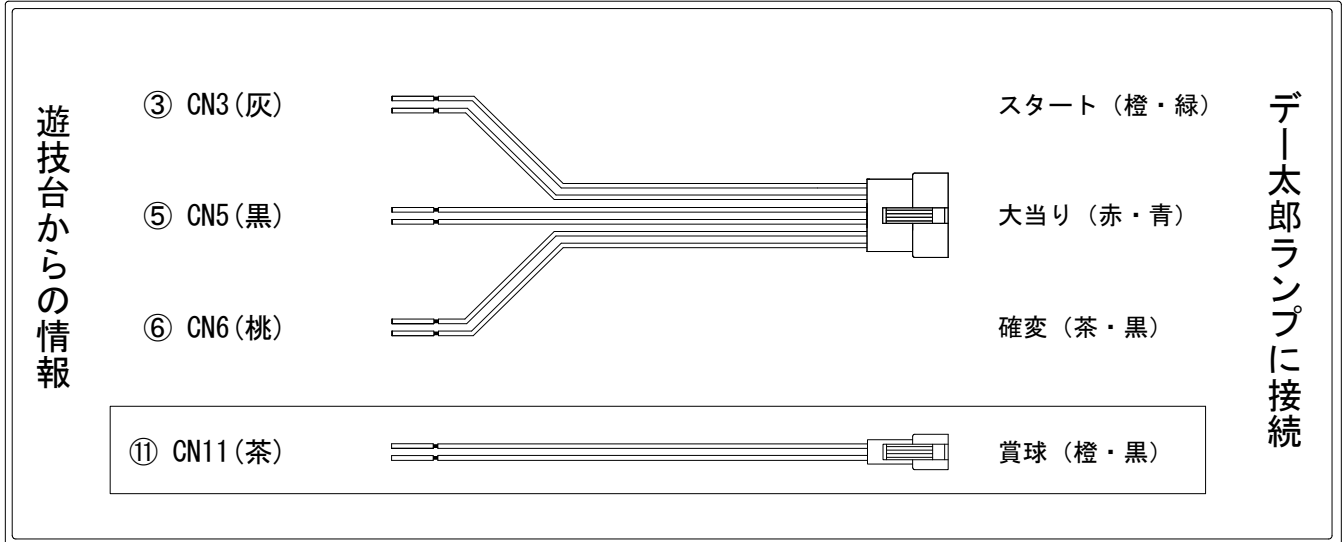

デー太郎（パチンコ） 取付配線資料 2018年10月04日 118-1

メーカー名	サミー	
機種名	CR偽物語	ETE LTD STA
ワンタッチ台接続ハーネス	A	DSH-H001
賞球入力変換ハーネス	B	DYR-H182

ハーネス結線図

外部端子板

出力情報

番号	端子	色	情報名	出力内容	電サポ	大当	16R		
①	CN1	白	賞球情報	賞球が10個払出される度に出力					
②	CN2	緑	扉・枠開放	「ガラス枠」「ブラ枠」が開放している間出力					
③	CN3	灰	図柄確定回数	特別図柄1又は特別図柄2の変動1回に出力					→スタートに接続
④	CN4	黄	始動口1	始動口1入賞毎及び始動口2入賞毎に出力					
⑤	CN5	黒	当り1	「全ての大当り」の間出力		○			→大当りに接続
⑥	CN6	桃	当り2	「全ての大当り」の間又は「電サポ中」に出力	○	○			→確変に接続
⑦	CN7	青	当り3	「16R大当り」の間出力			○		
⑧	CN8	赤	当り4	「全ての大当り」の間出力		○			
⑨	CN9	橙	当り5	「全ての大当り」の間出力		○			
⑩	CN10	水	アウト	遊技球がアウトカウントスイッチを10個通過する度に出力					
⑪	CN11	茶	メイン賞球	入賞時に賞球予定数を計算し、賞球予定数10個毎に出力					→賞球線に接続
⑫	CN12	紫	セキュリティ	RWMカ7・磁気・断線・電源・電波・通信・衝撃セツ等異常出力					