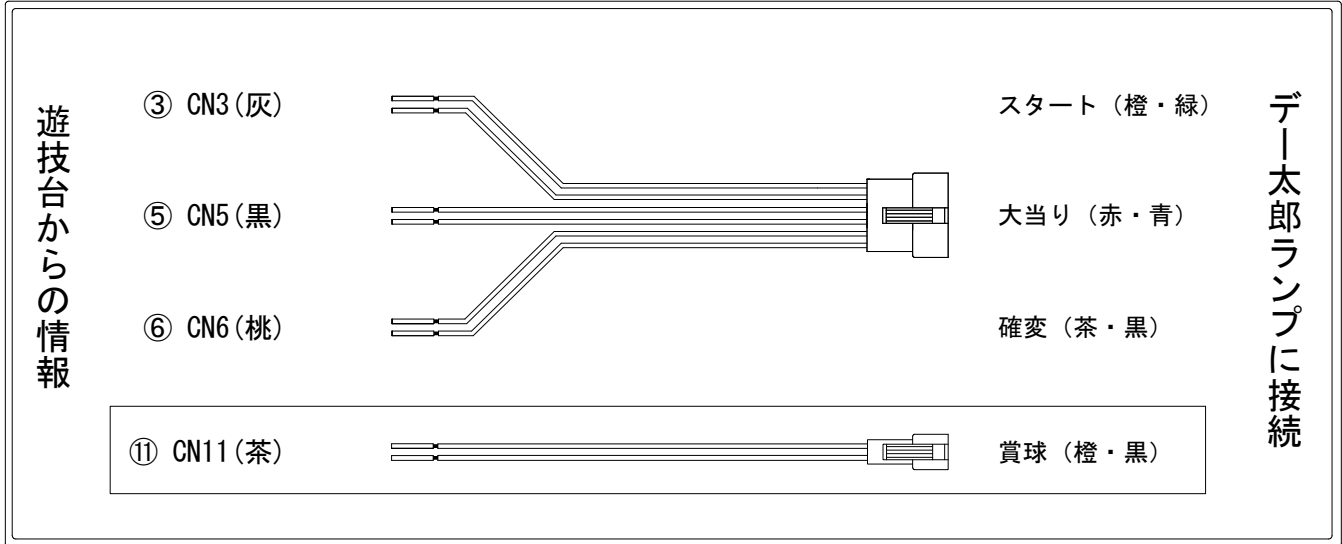

デー太郎（パチンコ） 取付配線資料 2018年03月08日 114-1

メーカー名	サミー	
機種名	CR渡る世間は鬼ばかり	LVA SVA
ワンタッチ台接続ハーネス	A	DSH-H001
賞球入力変換ハーネス	B	DYR-H182

ハーネス結線図

外部端子板

出力情報

番号	端子	色	情報名	出力内容	電サポ	大当	16、7R	10、4R
①	CN1	白	賞球	賞球が10個払出される度に出力				
②	CN2	緑	扉・枠開放	「ガラス枠」「ブラ枠」が開放している間出力				
③	CN3	灰	図柄確定	特別図柄1又は特別図柄2の変動停止1回につき出力				
④	CN4	黄	始動口	始動口1入賞及び始動口2入賞毎(普通電動役物(電チュー)作動後)に出力				
⑤	CN5	黒	当り1	「全ての大当り」の間出力		○	○	○
⑥	CN6	桃	当り2	「全ての大当り」の間又は「電サポ中」の間出力	○	○	○	○
⑦	CN7	青	当り3	「16R大当り」の間信号出力			○	
⑧	CN8	赤	当り4	「全ての大当り」の間信号出力		○	○	○
⑨	CN9	橙	当り5	「16、7R大当」「10、4R大当」中かつ確変有効中に大当り終了まで信号出力	○		○	○
⑩	CN10	水	アウトカウント	遊技球がアウトカウントスイッチを10個通過する度に信号出力				
⑪	CN11	茶	メイン賞球	入賞時に賞球予定数を計算し、賞球予定数10個毎に信号出力				
⑫	CN12	紫	セキュリティ	RWMカ7・磁気・断線・電源・電波・通信・衝撃セツ等異常出力				

→スタートに接続

→大当りに接続

→確変に接続

→賞球線に接続