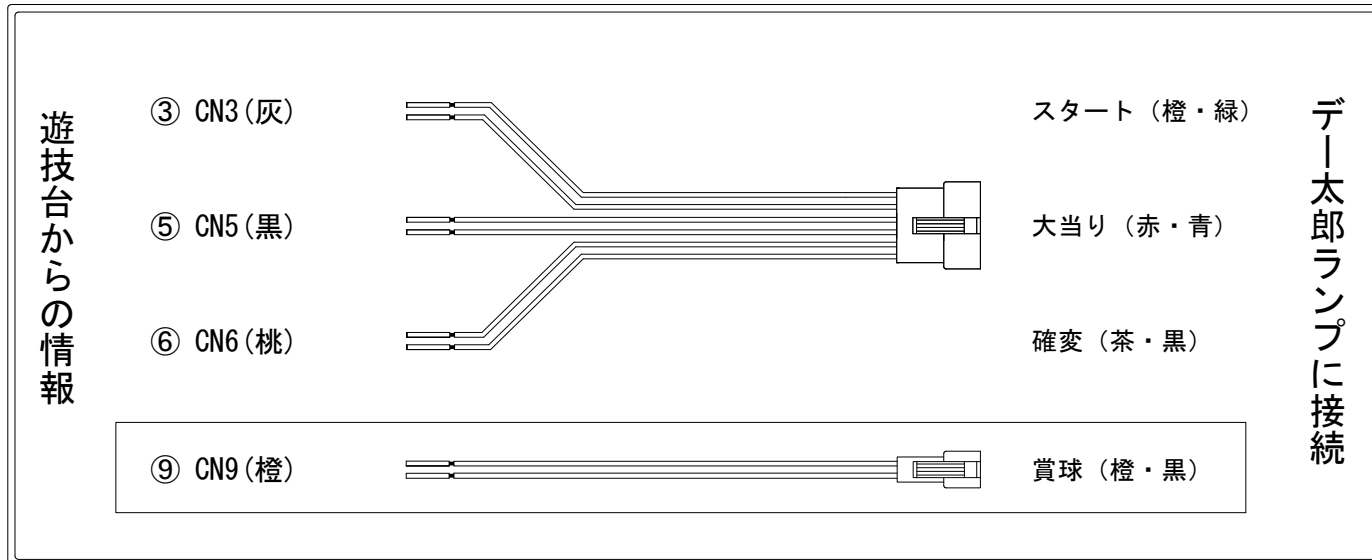

# デー太郎（パチンコ） 取付配線資料 2015年05月20日 103-1

メーカー名	サミー	
機種名	CRあしたのジョー	HWA SWJ
ワンタッチ台接続ハーネス	<b>A</b>	DSH-H001
賞球入力変換ハーネス	<b>B</b>	DYR-H182

ハーネス結線図

外部端子板

出力情報

番号	端子	色	情報名	出力内容	確認	16R	9R		
①	CN1	白	賞球	賞球払出時(10個毎)出力					
②	CN2	緑	扉・枠開放	「表ユニット」「フ枠ユニット」「裏セットユニット」が開放している間信号出力					
③	CN3	灰	図柄確定	特別図柄1又は特別図柄2の変動1回につき信号出力					→スタートに接続
④	CN4	黄	始動口	上始動口及び下始動口(電チュー)入賞毎に信号出力					
⑤	CN5	黒	当り1	「全ての大当り」の間信号出力		○	○		→大当りに接続
⑥	CN6	桃	当り2	「全ての大当り」又は「普通図柄の確認作動中」に信号出力	○	○	○		→確認に接続
⑦	CN7	青	当り3	16R大当りの間信号出力		○			
⑧	CN8	赤	当り4	9R大当り(実質7R)の間信号出力			○		
⑨	CN9	橙	メイン賞球	入賞時に賞球予定数を計算し、賞球予定数10個毎に信号出力					→賞球線に接続
⑩	CN10	水	セキュリティ	RWM7/A・磁気・断線・電源・電波・通信・衝撃セツ等異常出力					