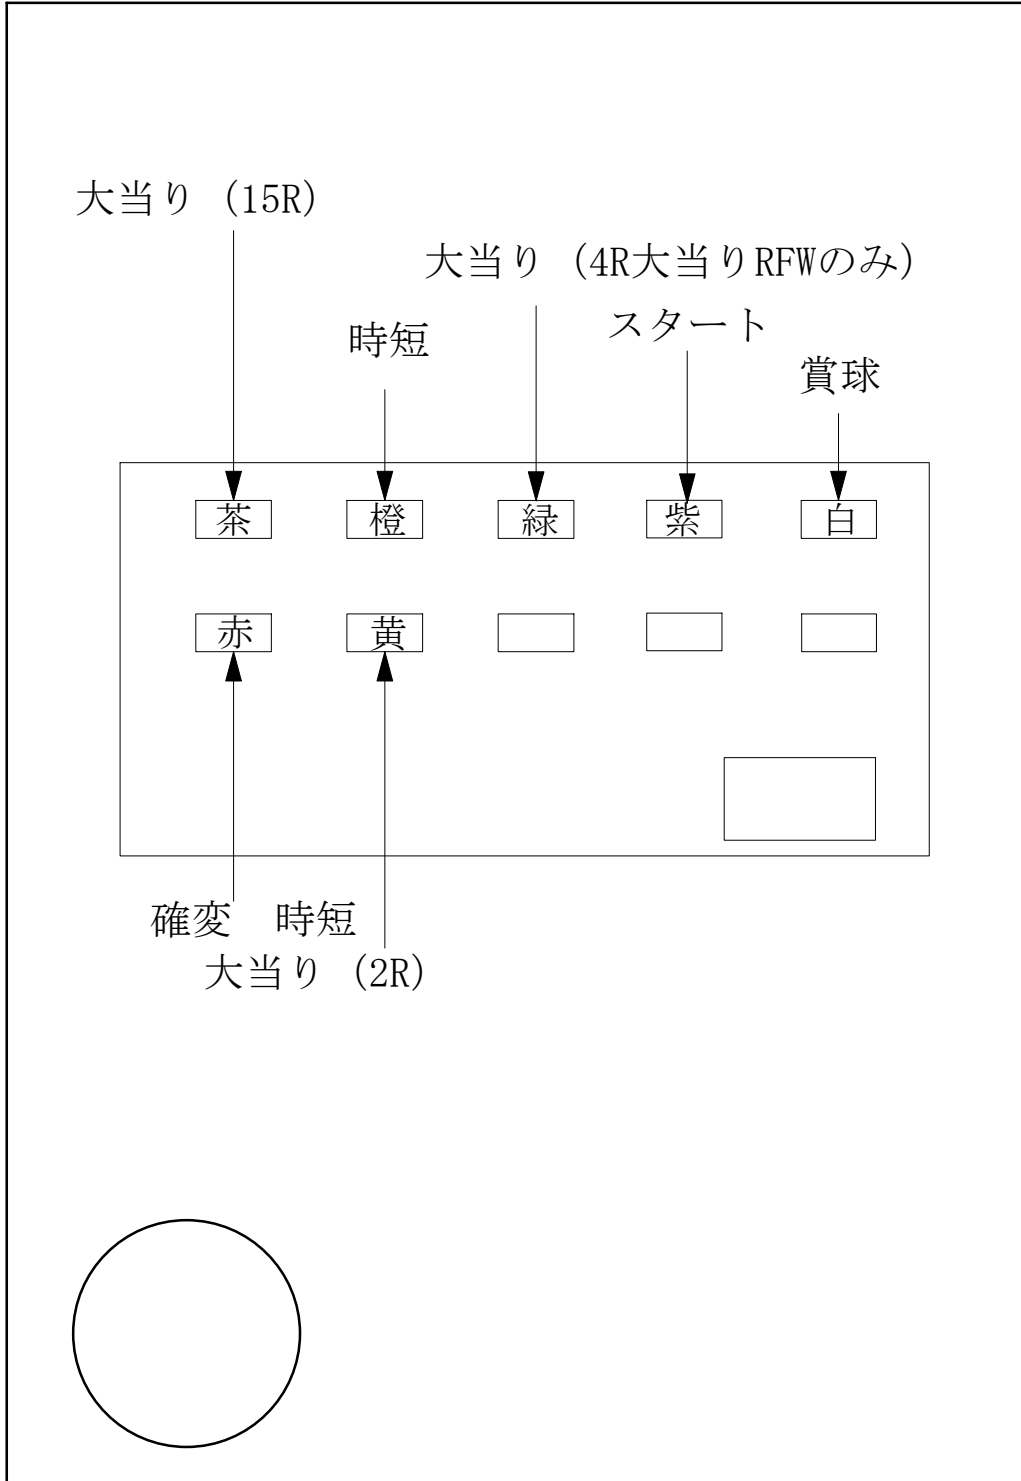

デー太郎 (パチンコ) 取付配線資料

2006年12月4日

メーカー名	SAMMY	
機種名	CR. シーカップ	
台からの 情報出力	スタート	接点出力
	大当り	接点出力
	確率変動	接点出力
	大当り兼高確率	接点出力

特記事項

配線

図柄確定回数
紫
スタート (橙, 緑)

大当り1
茶
大当り (赤, 青)
確率変動
赤
確率変動 (茶, 黒)

デー太郎1を配線する場合
内を配線

デー太郎1の
入力変換アダプター
取付時は、別紙参照

メモ

入力	賞球
Y	K