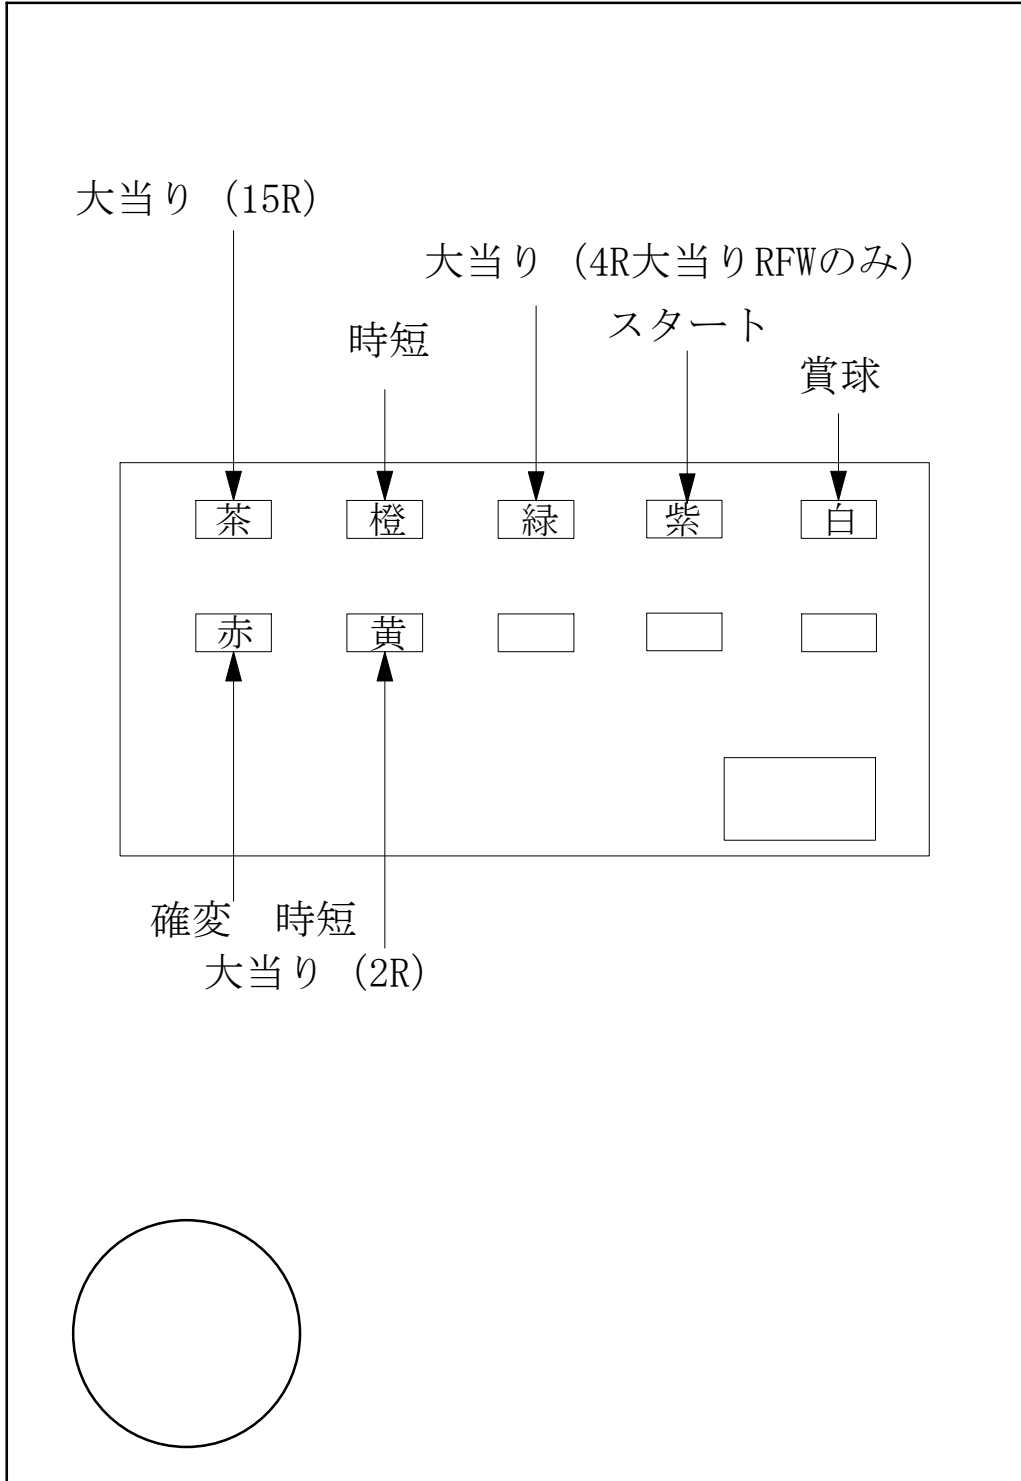

デー太郎 (パチンコ) 取付配線資料

2006年10月5日 34-1

メーカー名	SAMMY	
機種名	CR. サラリーマン金太郎	
台からの 情報出力	スタート	接点出力
	大当り	接点出力
	確率変動	接点出力
	大当り兼高確率	接点出力

特記事項

配線

図柄確定回数
紫
スタート (橙, 緑)

大当り1
茶・黄・(緑)
大当り (赤, 青)

確率変動
赤
確率変動 (茶, 黒)

デー太郎1を配線
する場合

内を配線

デー太郎1の
入力変換アダプター
取付時は、別紙参照

メモ

RFWは4R大当り時に緑から出力します。

LVWA・SVWAは緑は使用しません。

入力	賞球
Y	K