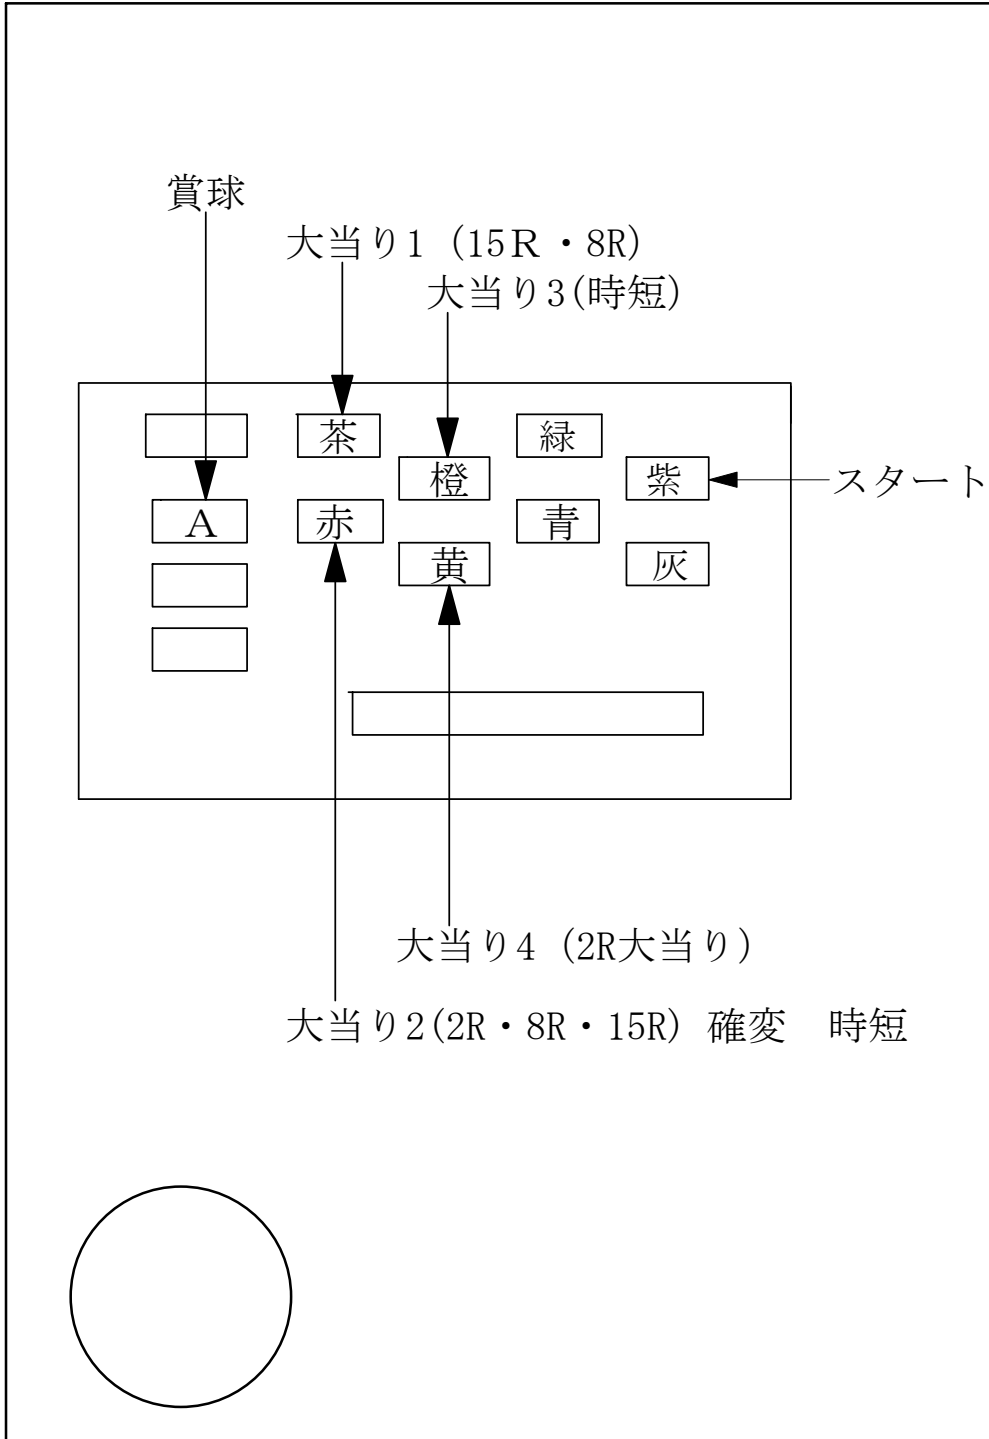

デー太郎 (パチンコ) 取付配線資料

2006年5月16日

メーカー名	SAMMY		
機種名	CR. フレディー対ジェイソン		
台からの 情報出力	スタート		接点出力
	大当り		接点出力
	確率変動		接点出力
	大当り兼高確率		接点出力

特記事項

配線

図柄確定回数 紫 スタート (橙, 緑)
大当り1 茶 大当り (赤, 青)
確率変動 赤 確率変動 (茶, 黒)

デー太郎1を配線する場合

内を配線

デー太郎1の入力変換アダプター取付時は、別紙参照

メモ

入力	賞球
V	I