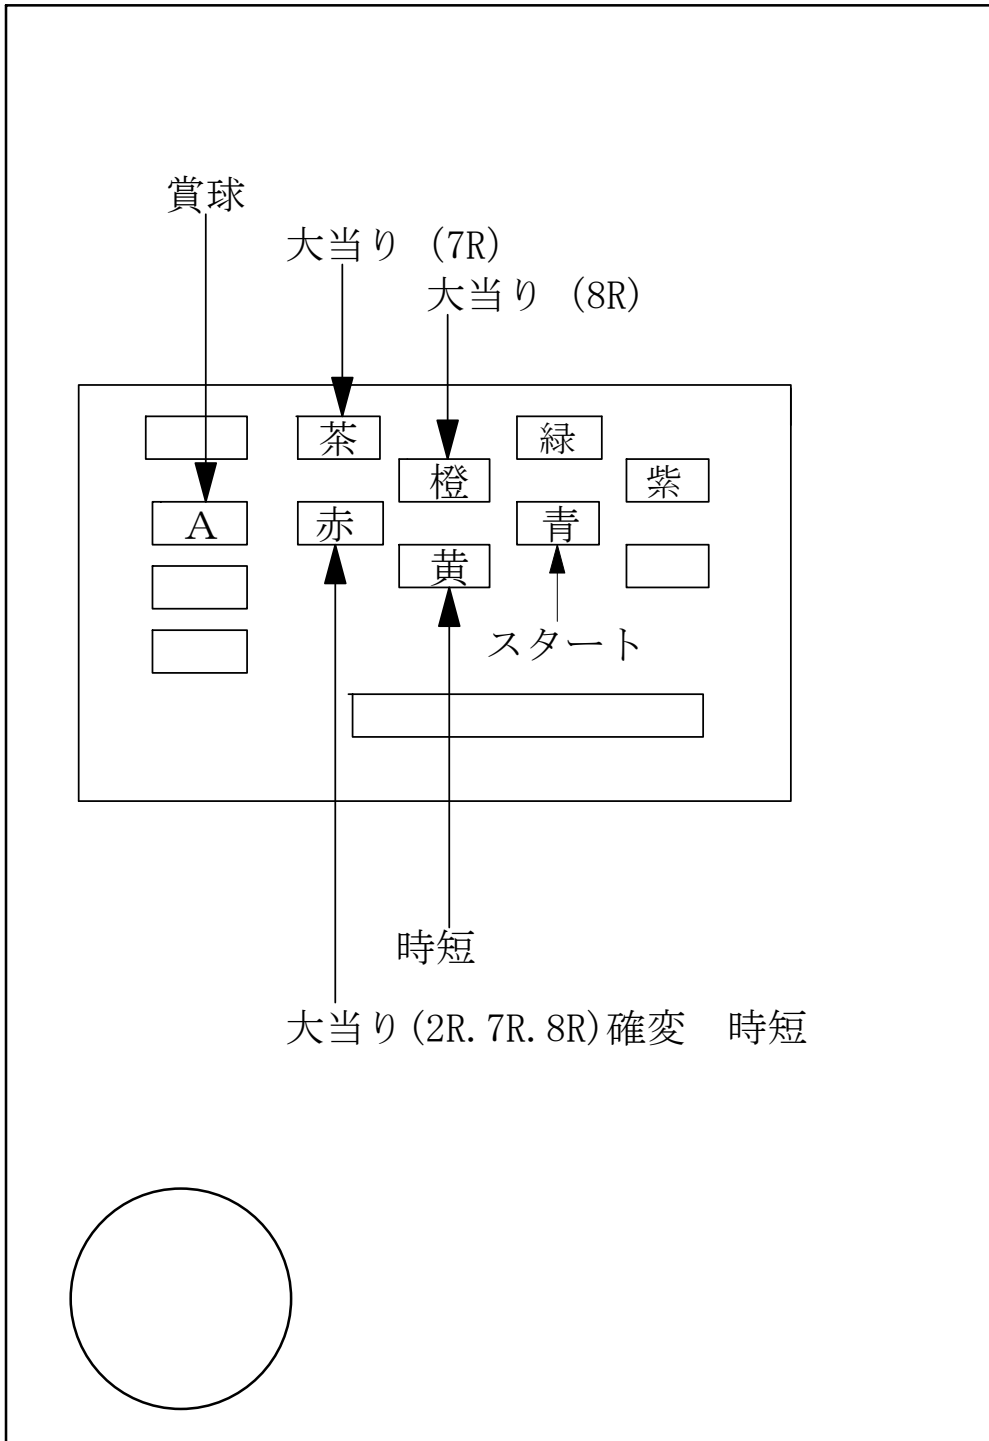

# デー太郎 (パチンコ) 取付配線資料

2006年3月23日

メーカー名	SAMMY		
機種名	CR. ガメラ		
台からの 情報出力	スタート		接点出力
	大当り		接点出力
	確率変動		接点出力
	大当り兼高確率		接点出力

特記事項

---

---

---

---

## 配線

図柄確定回数 紫 スタート (橙, 緑)
大当り1 茶 大当り (赤, 青)
確率変動 赤 確率変動 (茶, 黒)

デー太郎1を配線  
する場合

内を配線

デー太郎1の  
入力変換アダプター  
取付時は、別紙参照

メモ  
STVは4R大当り

入力	賞球
V	I