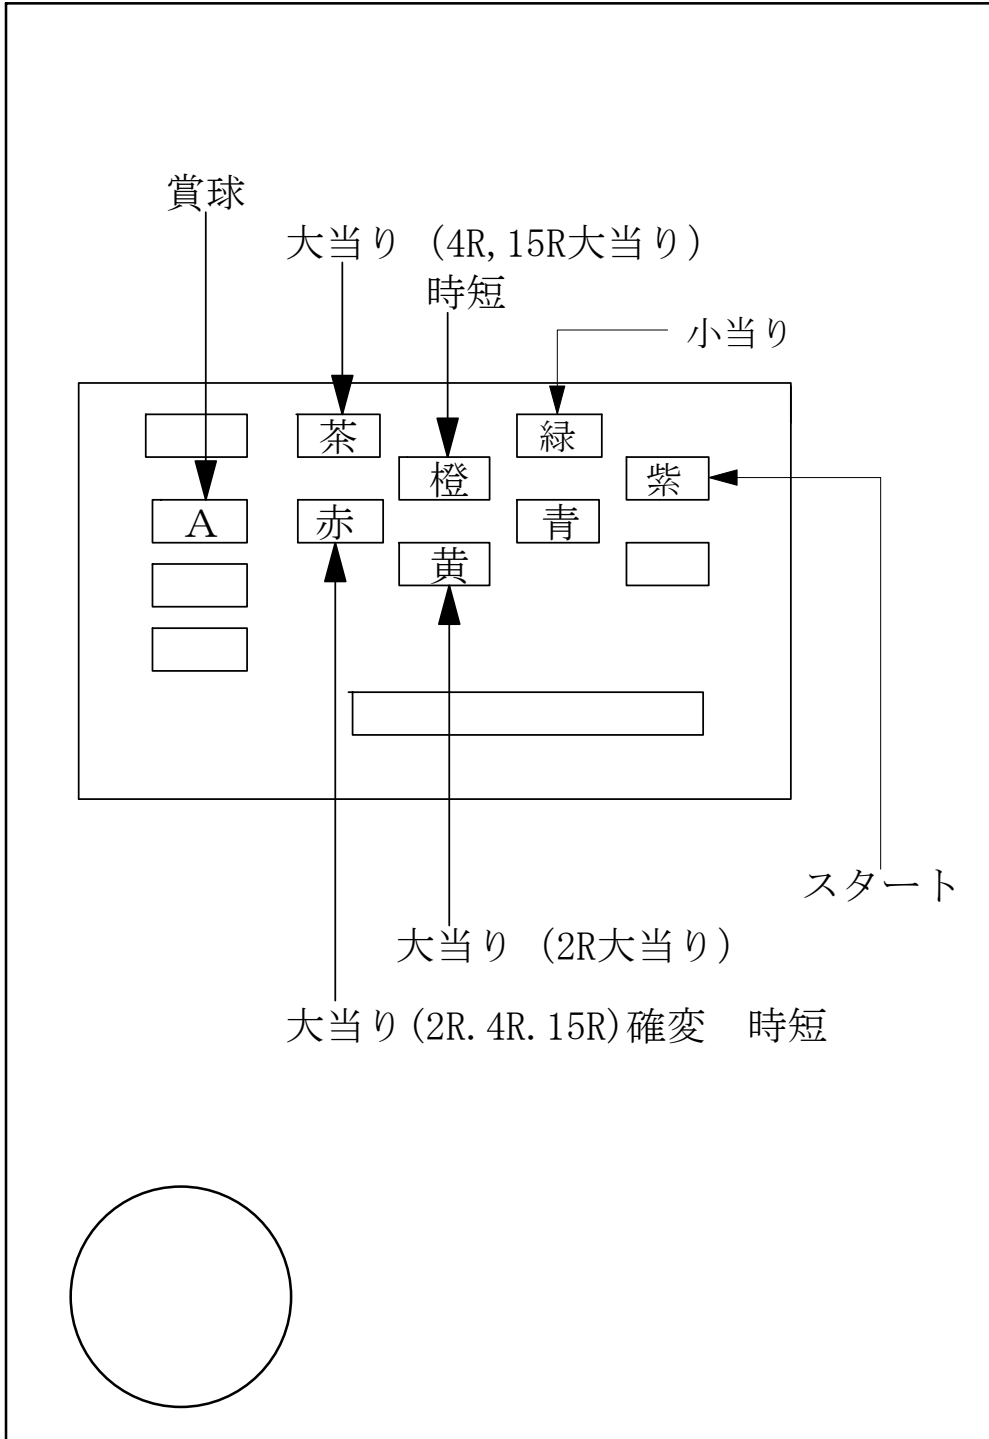

デー太郎 (パチンコ) 取付配線資料

2006年3月9日

メーカー名	SAMMY		
機種名	CR. ガッチャマン		
台からの 情報出力	スタート		接点出力
	大当り		接点出力
	確率変動		接点出力
	大当り兼高確率		接点出力

特記事項

配線

図柄確定回数 紫 スタート (橙, 緑)
大当り1 茶 大当り (赤, 青)
確率変動 赤 確率変動 (茶, 黒)

デー太郎1を配線する場合

内を配線

デー太郎1の入力変換アダプター取付時は、別紙参照

メモ
STVは4R大当り

入力	賞球
V	I