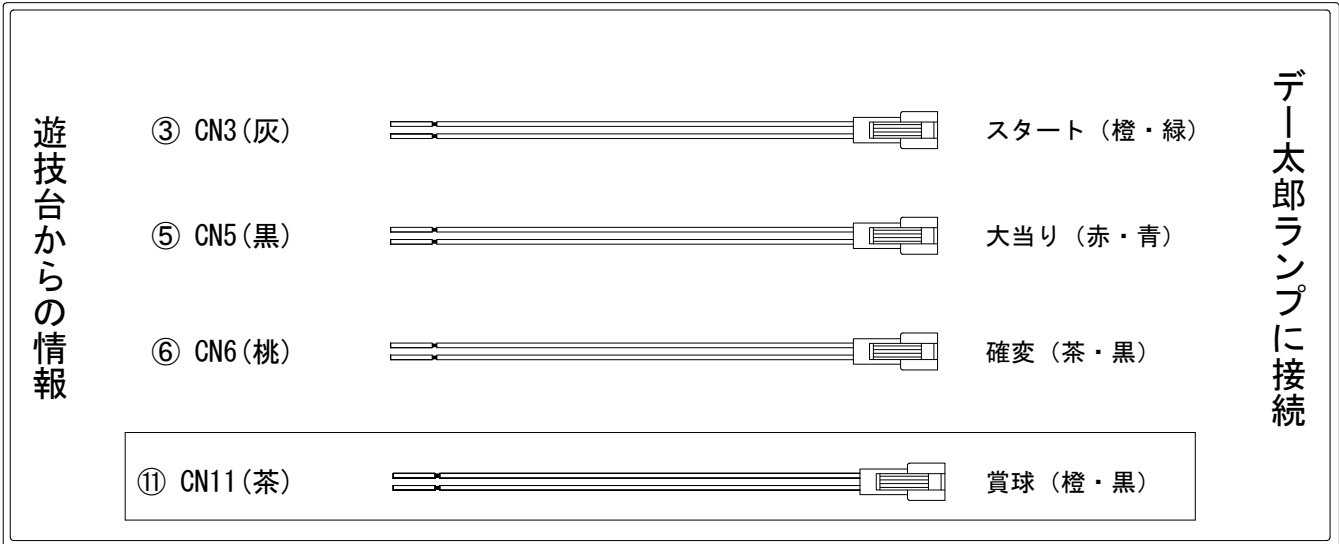

デー太郎（パチンコ） 取付配線資料 2019年07月30日 131-1

メーカー名	サミー/銀座	
機種名	Pあの日見た花の名前を僕達はまだ知らない。 SLJA GSC	
入力変換ハーネスセット	A	DYR-H171
賞球入力変換ハーネス	B	DYR-H182

ハーネス結線図

外部端子板

出力情報

番号	端子	色	情報名	出力内容	電サポ	大当	小当		
①	CN1	白	賞球	賞球が10個払出される度に出力					
②	CN2	緑	扉・枠開放	「ガラス枠」「ブラ枠」が開放している間出力					
③	CN3	灰	図柄確定	特別図柄1又は特別図柄2の変動1回に出力					→スタートに接続
④	CN4	黄	始動口1	始動口1入賞毎及び始動口2入賞毎に出力					
⑤	CN5	黒	当り1	「全ての大当り」の間出力		○			→大当りに接続
⑥	CN6	桃	当り2	「全ての大当り」・「全小当り」・「電サポ中」の間出力	○	○	○		→確変に接続
⑦	CN7	青	当り3	「大当り(特図当りのみ)」の間出力		○			
⑧	CN8	赤	当り4	「10R大当り」の間出力		○			
⑨	CN9	橙	始動口2	電サポ未作動時に始動口2入賞毎に出力		○			
⑩	CN10	水	アウトカウント	遊技球がアウトカウントスイッチを10個通過する度に出力					
⑪	CN11	茶	メイン賞球	入賞時に賞球予定数を計算し、賞球予定数10個毎に出力					→賞球線に接続
⑫	CN12	紫	セキュリティ	RWMカ7・磁気・断線・電源・電波・通信・衝撃センサ等異常出力					