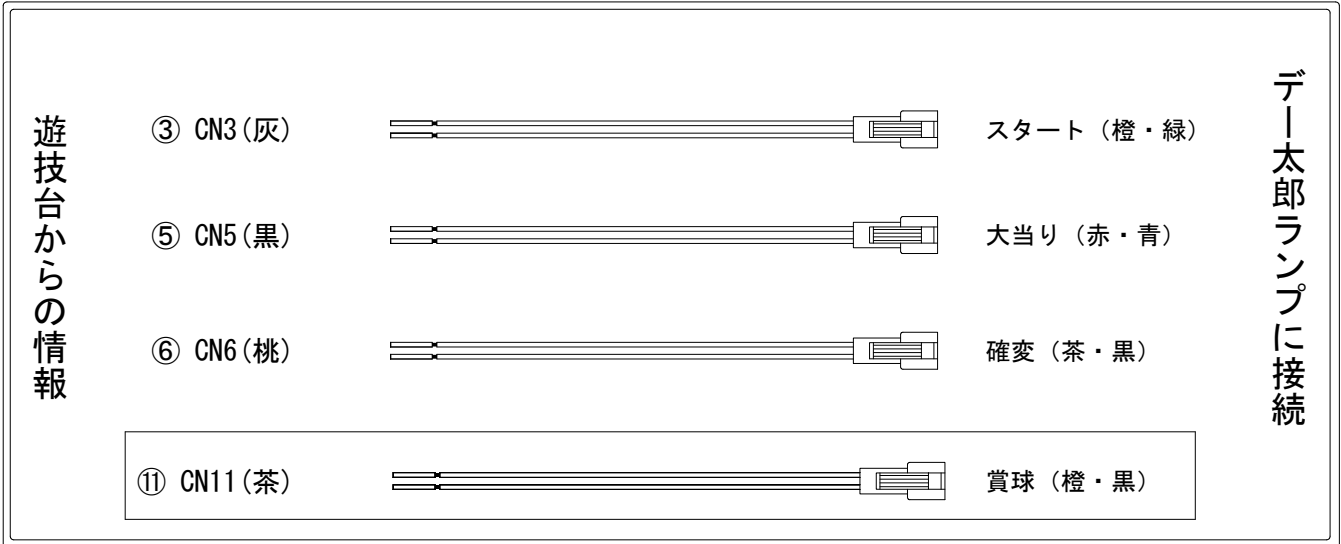

デー太郎（パチンコ） 取付配線資料 2018年10月04日 118-1

メーカー名	サミー	
機種名	CR偽物語	ETE LTD STA
入力変換ハーネスセット	A	DYR-H171
賞球入力変換ハーネス	B	DYR-H182

ハーネス結線図

外部端子板

出力情報

番号	端子	色	情報名	出力内容	電サポ	大当	16R		
①	CN1	白	賞球情報	賞球が10個払出される度に出力					
②	CN2	緑	扉・枠開放	「ガラス枠」「ブラ枠」が開放している間出力					
③	CN3	灰	図柄確定回数	特別図柄1又は特別図柄2の変動1回に出力					→スタートに接続
④	CN4	黄	始動口1	始動口1入賞毎及び始動口2入賞毎に出力					
⑤	CN5	黒	当り1	「全ての大当り」の間出力		○			→大当りに接続
⑥	CN6	桃	当り2	「全ての大当り」の間又は「電サポ中」に出力	○	○			→確変に接続
⑦	CN7	青	当り3	「16R大当り」の間出力			○		
⑧	CN8	赤	当り4	「全ての大当り」の間出力		○			
⑨	CN9	橙	当り5	「全ての大当り」の間出力		○			
⑩	CN10	水	アウト	遊技球がアウトカウントスイッチを10個通過する度に出力					
⑪	CN11	茶	メイン賞球	入賞時に賞球予定数を計算し、賞球予定数10個毎に出力					→賞球線に接続
⑫	CN12	紫	セキュリティ	RWMカ7・磁気・断線・電源・電波・通信・衝撃etc等異常出力					