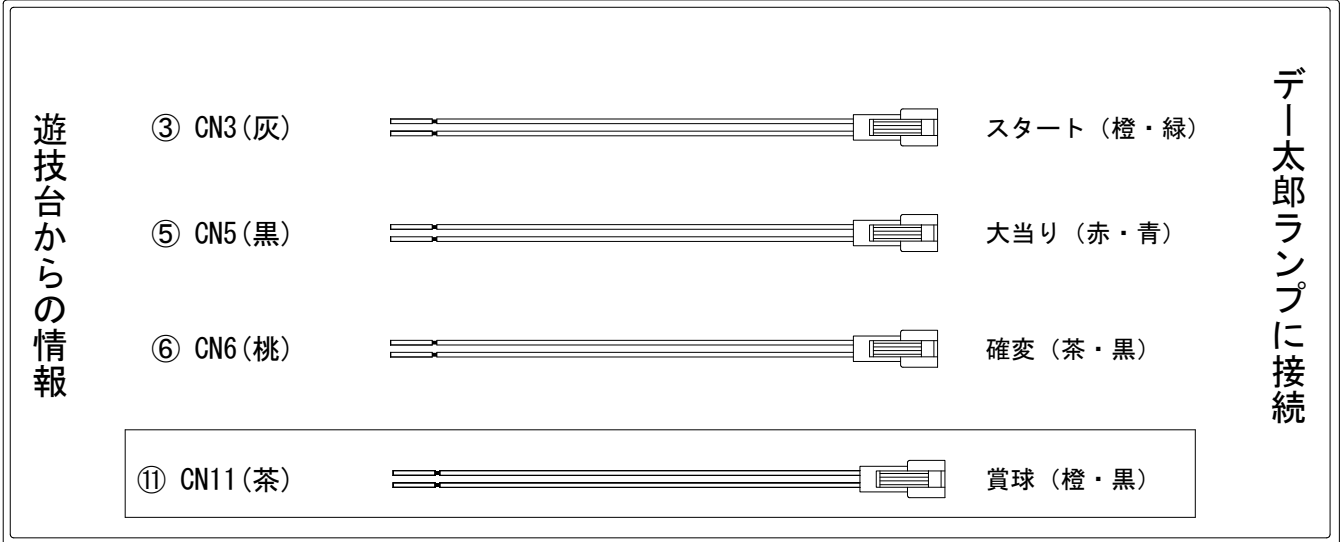

デー太郎（パチンコ） 取付配線資料

2018年03月08日 114-1

メーカー名	サミー	
機種名	CR渡る世間は鬼ばかり	LVA SVA
入力変換ハーネスセット	A	DYR-H171
賞球入力変換ハーネス	B	DYR-H182

ハーネス結線図

外部端子板

出力情報

番号	端子	色	情報名	出力内容	電サポ	大当	16、7R	10、4R
①	CN1	白	賞球	賞球が10個払出される度に出力				
②	CN2	緑	扉・枠開放	「ガラス枠」「ブラ枠」が開放している間出力				
③	CN3	灰	図柄確定	特別図柄1又は特別図柄2の変動停止1回につき出力				
④	CN4	黄	始動口	始動口1入賞及び始動口2入賞毎(普通電動役物(電サポ)作動後)に出力				
⑤	CN5	黒	当り1	「全ての当り」の間出力		○	○	○
⑥	CN6	桃	当り2	「全ての当り」の間又は「電サポ中」の間出力	○	○	○	○
⑦	CN7	青	当り3	「16R大当り」の間信号出力			○	
⑧	CN8	赤	当り4	「全ての当り」の間信号出力		○	○	○
⑨	CN9	橙	当り5	「16、7R大当」「10、4R大当」中かつ確変有効中に大当り終了まで信号出力	○		○	○
⑩	CN10	水	アウトカウント	遊技球がアウトカウントスイッチを10個通過する度に信号出力				
⑪	CN11	茶	メイン賞球	入賞時に賞球予定数を計算し、賞球予定数10個毎に信号出力				
⑫	CN12	紫	セキュリティ	RWMカ7・磁気・断線・電源・電波・通信・衝撃セ7等異常出力				

→スタートに接続

→大当りに接続

→確変に接続

→賞球線に接続