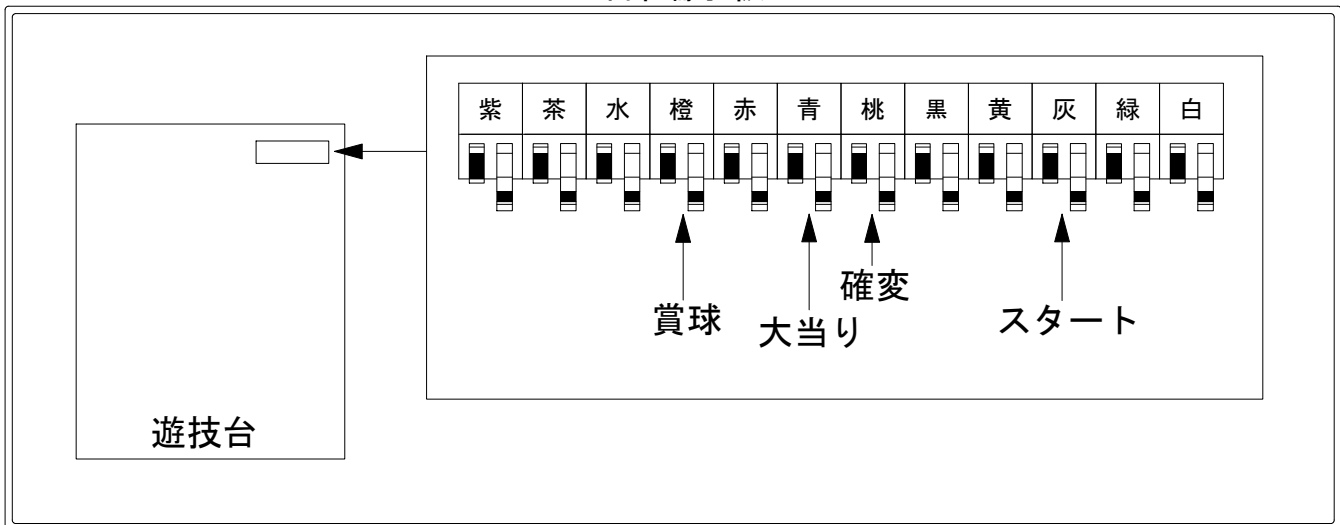

デー太郎（パチンコ）取付配線資料 2014年09月26日 70-1

メーカー名	奥村遊機		
機種名	CRうる星やつら電撃LOVEATTACK	99 247 381type	
ワンタッチ台接続ハーネス	A	DSH-H001	
賞球入力変換ハーネス	B	DYR-H182	

ハーネス結線図

外部端子板

出力情報

コネクタ	色	名称	出力内容	電サポ	大当1	大当2	小当	
CN1	白	賞球信号	賞球10個払い出し毎に出力					
CN2	緑	扉・枠開放信号	ガラス枠及び中枠が開放状態の間に出力					
CN3	灰	図柄確定回数	有効スタート					→スタートに接続
CN4	黄	始動口	ヘソ、電チュー入賞数					
CN5	黒	大当り1	全ての当り中と小当り中		○	○	○	
CN6	桃	大当り2	電サポ中、及び全ての当り中	○	○	○		→確変に接続
CN7	青	大当り3	全ての当り中		○	○		→大当りに接続
CN8	赤	大当り4	電サポが付く当り中			○		
CN9	橙	メイン賞球	全ての入賞口入賞時、賞球10個毎に出力					→賞球線に接続
CN10	水	セキュリティ	RWMクリア・異常入賞・電波検知・磁気検知・断線エラー発生時に出力					
CN11	茶	始動口1	ヘソ入賞数					
CN12	紫	始動口2	電チュー入賞数					