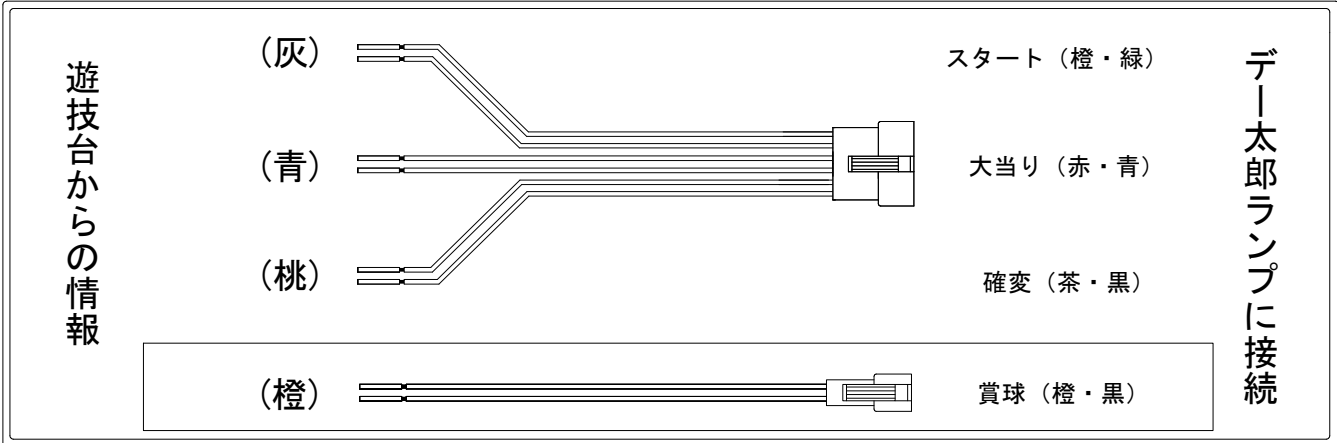

デー太郎（パチンコ）取付配線資料 2014年09月26日 70-1

メーカー名	奥村遊機		
機種名	CRうる星やつら電撃LOVEATTACK	99 247 381type	
ワンタッチ台接続ハーネス	A	DSH-H001	
賞球入力変換ハーネス	B	DYR-H182	

ハーネス結線図

外部端子板

出力情報

コネクタ	色	名称	出力内容	電サポ	大当1	大当2	小当	
CN1	白	賞球信号	賞球10個払い出し毎に出力					
CN2	緑	扉・枠開放信号	ガラス枠及び中枠が開放状態の間に出力					
CN3	灰	図柄確定回数	有効スタート					→スタートに接続
CN4	黄	始動口	ヘソ、電チュー入賞数					
CN5	黒	大当り1	全ての当り中と小当り中		○	○	○	
CN6	桃	大当り2	電サポ中、及び全ての当り中	○	○	○		→確変に接続
CN7	青	大当り3	全ての当り中		○	○		→大当りに接続
CN8	赤	大当り4	電サポが付く当り中			○		
CN9	橙	メイン賞球	全ての入賞口入賞時、賞球10個毎に出力					→賞球線に接続
CN10	水	セキュリティ	RWMクリア・異常入賞・電波検知・磁気検知・断線エラー発生時に出力					
CN11	茶	始動口1	ヘソ入賞数					
CN12	紫	始動口2	電チュー入賞数					