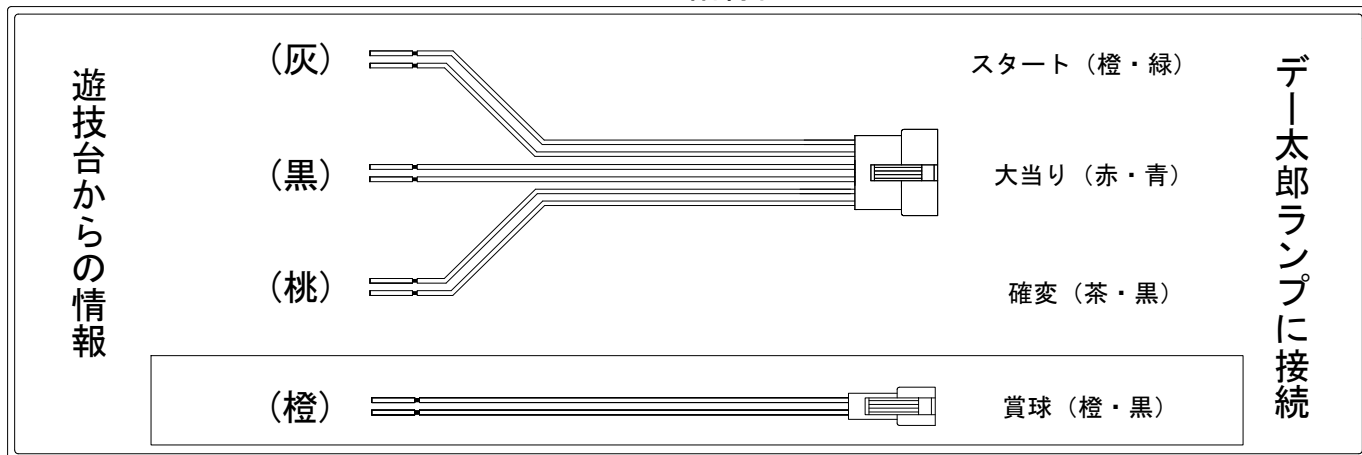

デー太郎（パチンコ） 取付配線資料 2014年03月17日 69

メーカー名	奥村遊機	
機種名	CRサイコメトラーE I J I	299type 204type 99type
ワンタッチ入力変換ハーネス	A	DSH-H001
賞球入力変換ハーネス	B	DYR-H182

ハーネス結線図

外部端子板

出力情報

コネクタ	色	名称	出力内容	電サポ	大当		
CN1	白	賞球信号	賞球10個払い出し毎に出力				
CN2	緑	扉・枠開放信号	ガラス枠及び中枠が開放状態の間、閉鎖後30秒間出力				
CN3	灰	図柄確定回数	有効スタート				→スタートに接続
CN4	黄	始動口	ヘソ入賞数				
CN5	黒	大当り1	全ての大当り中		○		→大当りに接続
CN6	桃	大当り2	電サポ中、及び大当り中	○	○		→確変に接続
CN7	青	ゲート	ゲート通過数				
CN8	赤	始動口2	電チュー入賞数				
CN9	橙	メイン賞球	全ての入賞口入賞時、賞球10個毎に出力				→賞球線に接続
CN10	水	セキュリティ	RWMクリア・異常入賞・電波検知・磁気検知・断線エラー発生時に出力				