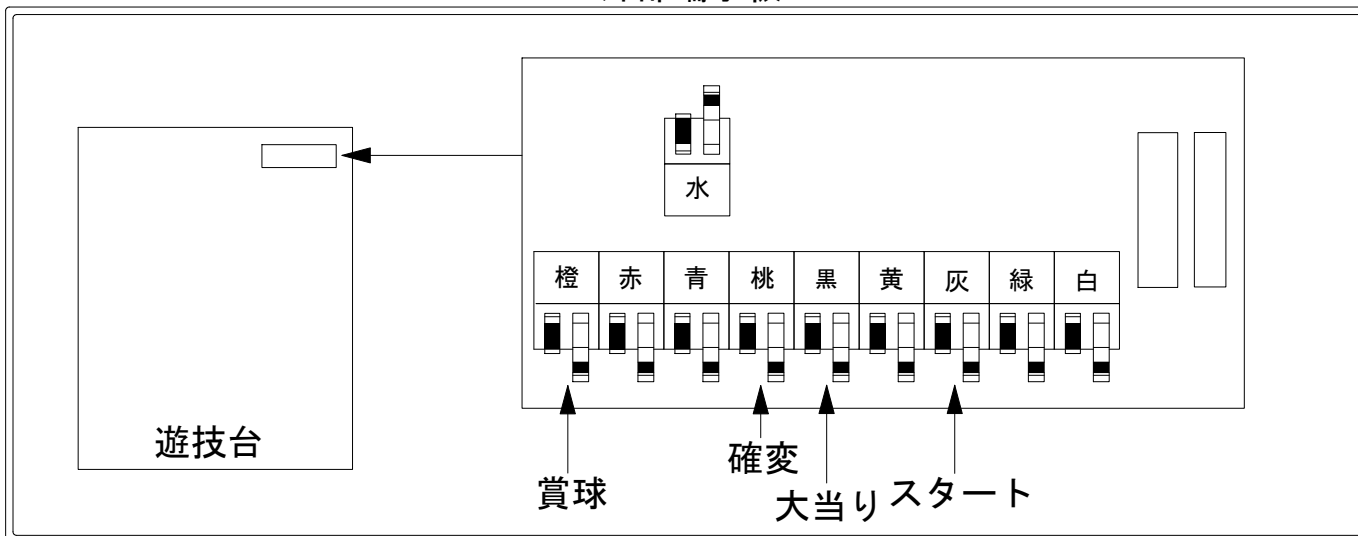

デー太郎（パチンコ） 取付配線資料 2014年03月17日 69

メーカー名	奥村遊機	
機種名	CRサイコメトラーE I J I	299type 204type 99type
ワンタッチ入力変換ハーネス	A	DSH-H001
賞球入力変換ハーネス	B	DYR-H182

ハーネス結線図

外部端子板

出力情報

コネクタ	色	名称	出力内容	電サポ	大当		
CN1	白	賞球信号	賞球10個払い出し毎に出力				
CN2	緑	扉・枠開放信号	ガラス枠及び中枠が開放状態の間、閉鎖後30秒間出力				
CN3	灰	図柄確定回数	有効スタート				→スタートに接続
CN4	黄	始動口	ヘソ入賞数				
CN5	黒	大当り1	全ての大当り中		○		→大当りに接続
CN6	桃	大当り2	電サポ中、及び大当り中	○	○		→確変に接続
CN7	青	ゲート	ゲート通過数				
CN8	赤	始動口2	電チュー入賞数				
CN9	橙	メイン賞球	全ての入賞口入賞時、賞球10個毎に出力				→賞球線に接続
CN10	水	セキュリティ	RWMクリア・異常入賞・電波検知・磁気検知・断線エラー発生時に出力				