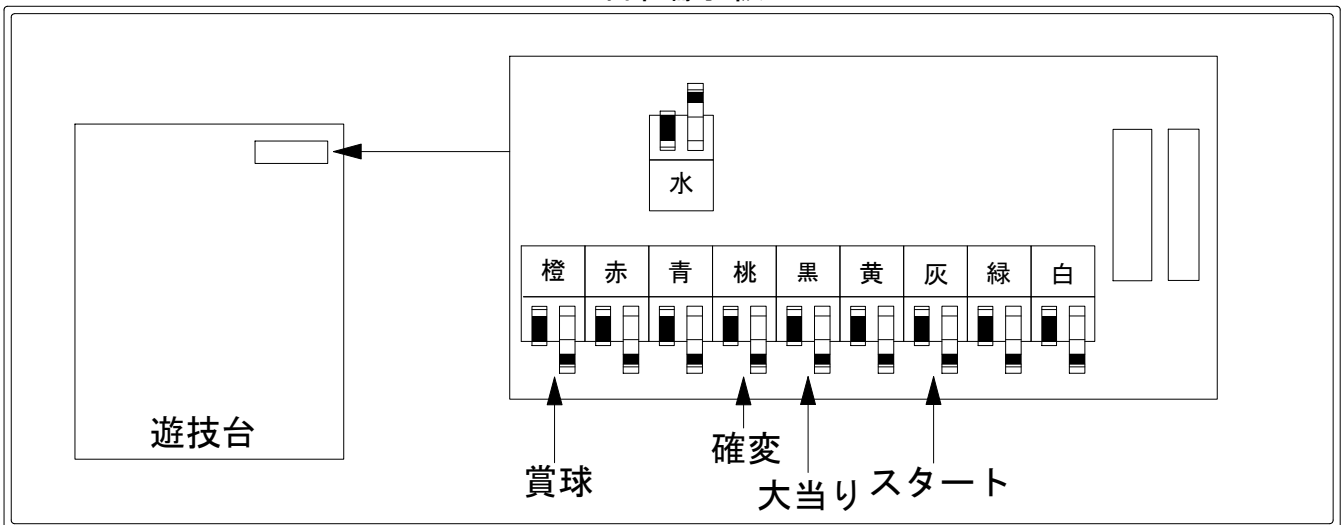

# デー太郎（パチンコ） 取付配線資料 2014年06月05日 68-1

メーカー名	奥村遊機	
機種名	CRバジリスク	399 299 79 61type
ワンタッチ台接続ハーネス	<b>A</b>	DSH-H001
賞球入力変換ハーネス	<b>B</b>	DYR-H182

## ハーネス結線図

## 外部端子板

## 出力情報

コネクタ	色	名称	出力内容	電サポ	大当	潜伏
CN1	白	賞球信号	賞球10個払い出し毎に出力			
CN2	緑	扉・枠開放信号	が 枠及び中枠が開放状態の間、閉鎖後30秒間出力			
CN3	灰	図柄確定回数	有効スタート			
CN4	黄	始動口1	ヘソ入賞数			
CN5	黒	大当り1	全ての大当り中		○	
CN6	桃	大当り2	電サポ中、及び大当り中	○	○	
CN7	青	大当り3	全ての大当り中、及び潜伏確変を含む高確中		○	○
CN8	赤	始動口2	電チュー入賞数			
CN9	橙	メイン賞球	全ての入賞口入賞時、賞球10個毎に出力			
CN10	水	セキュリティ	RWMクリア・異常入賞・電波検知・磁気検知・断線エラー発生時に出力			