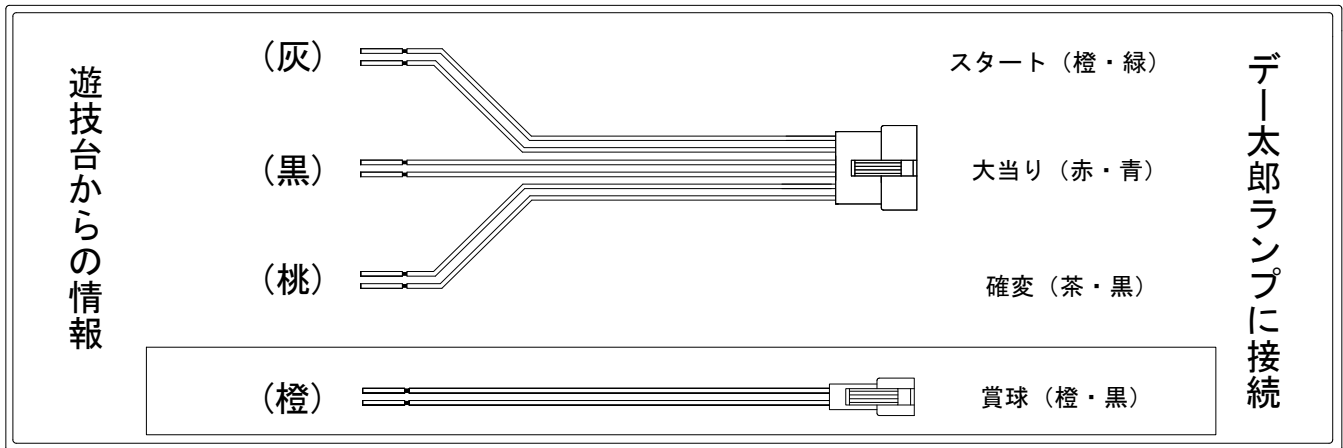

# デー太郎（パチンコ） 取付配線資料 2014年06月05日 68-1

メーカー名	奥村遊機	
機種名	CRバジリスク	399 299 79 61type
ワンタッチ台接続ハーネス	<b>A</b>	DSH-H001
賞球入力変換ハーネス	<b>B</b>	DYR-H182

## ハーネス結線図

## 外部端子板