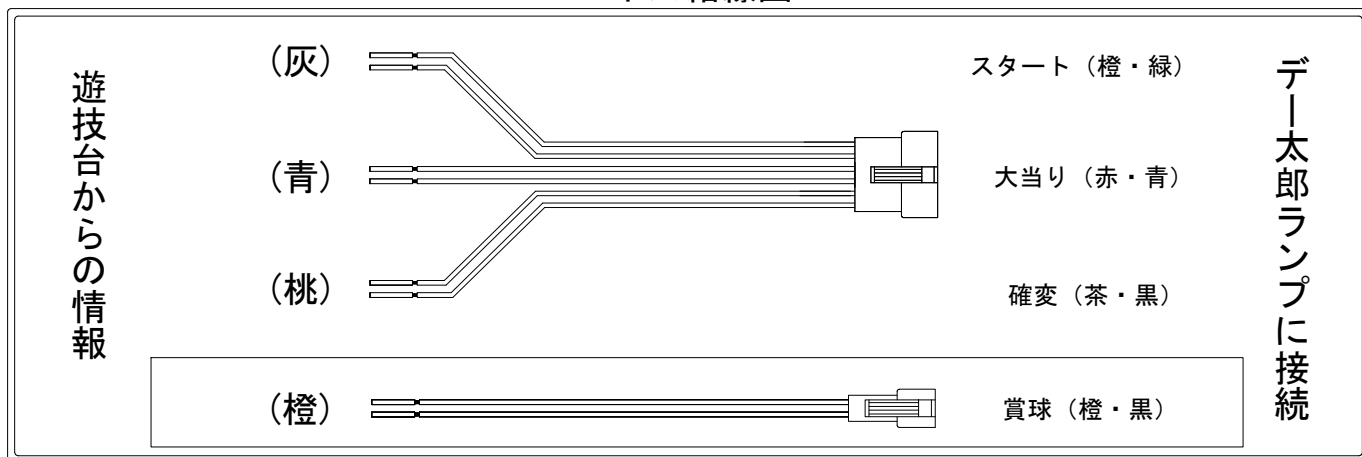

デー太郎（パチンコ） 取付配線資料 2014年1月14日 67-1

メーカー名	奥村遊機		
機種名	CR Dororonえん魔くん メ〜ラめら	385	299 99type
ワンタッチ入力変換ハーネス	A	DSH-H001	
賞球入力変換ハーネス	B	DYR-H182	

ハーネス結線図

外部端子板

出力情報

コネクタ	色	名称	出力内容	電サポ	出玉有	出玉無	小当
CN1	白	賞球	賞球10個払い出しごとに出力				
CN2	緑	扉・枠開放	ガラス枠及び中枠が開放状態の間、閉鎖後30秒間出力				
CN3	灰	図柄確定回数	有効スタート出力				
CN4	黄	始動口	ヘソ、電チュー入賞数				
CN5	黒	大当り1	全ての大当り中と小当り中に出力		○	○	○
CN6	桃	大当り2	電サポ中、電サポ時の大当り中に出力	○	○	○	
CN7	青	大当り3	全ての大当り中に出力		○	○	
CN8	赤	大当り4	出玉有り大当り中に出力		○		
CN9	橙	メイン賞球	全ての入賞口入賞時、賞球10個毎に出力				
CN10	水	セキュリティ	RWMクリア・異常入賞・電波検知・磁気検知・断線エラー発生時に出力				

→スタートに接続

→確変に接続

→大当りに接続

→賞球線に接続