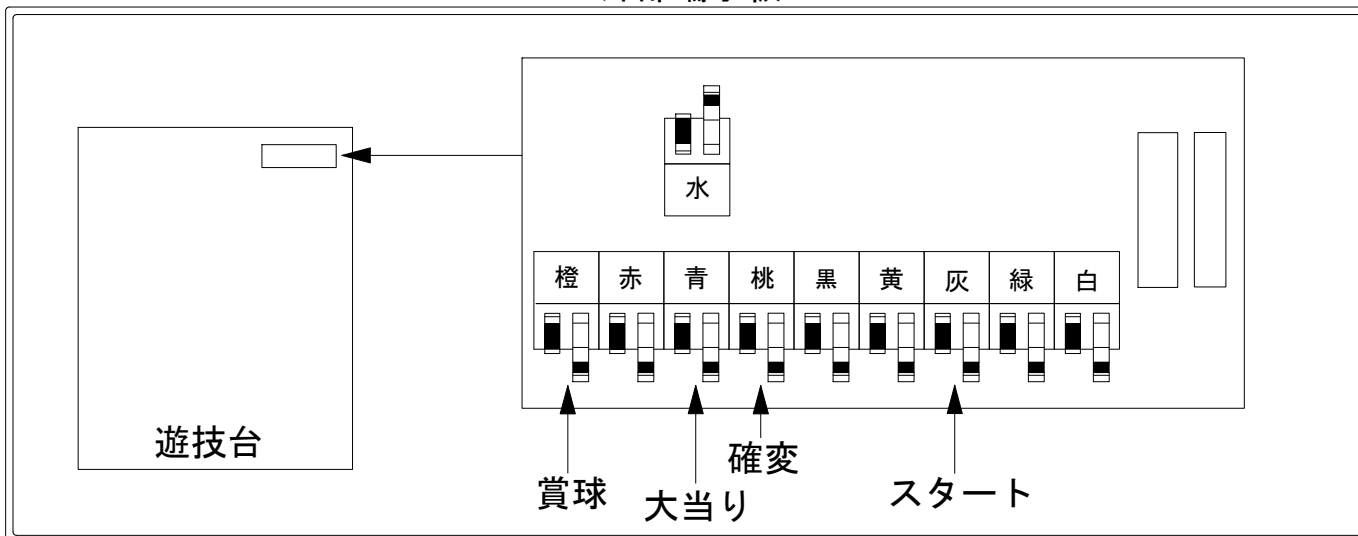

デー太郎（パチンコ） 取付配線資料 2014年1月14日 67-1

メーカー名	奥村遊機		
機種名	CR Dororonえん魔くん メ〜ラめら	385	299 99type
ワンタッチ入力変換ハーネス	A	DSH-H001	
賞球入力変換ハーネス	B	DYR-H182	

ハーネス結線図

外部端子板

出力情報

コネクタ	色	名称	出力内容	電サポ	出玉有	出玉無	小当
CN1	白	賞球	賞球10個払い出しごとに出力				
CN2	緑	扉・枠開放	ガラス枠及び中枠が開放状態の間、閉鎖後30秒間出力				
CN3	灰	図柄確定回数	有効スタート出力				
CN4	黄	始動口	ヘソ、電チュー入賞数				
CN5	黒	大当り1	全ての大当り中と小当り中に出力		○	○	○
CN6	桃	大当り2	電サポ中、電サポ時の大当り中に出力	○	○	○	
CN7	青	大当り3	全ての大当り中に出力		○	○	
CN8	赤	大当り4	出玉有り大当り中に出力		○		
CN9	橙	メイン賞球	全ての入賞口入賞時、賞球10個毎に出力				
CN10	水	セキュリティ	RWMクリア・異常入賞・電波検知・磁気検知・断線エラー発生時に出力				

→スタートに接続

→確変に接続

→大当りに接続

→賞球線に接続