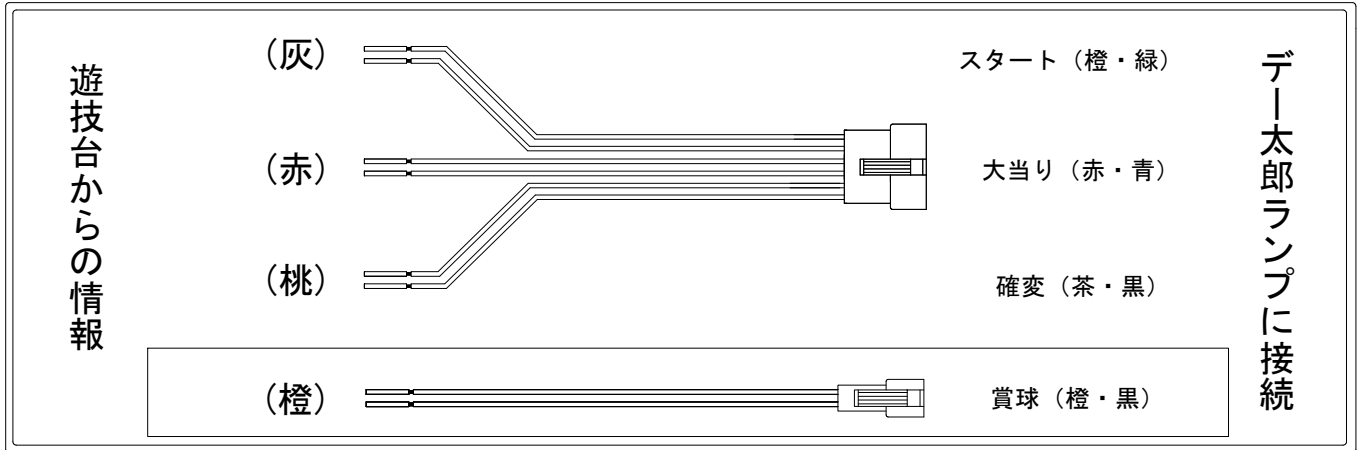

デー太郎（パチンコ） 取付配線資料 2013年7月24日 65

メーカー名	奥村遊機	
機種名	CR天・天和通りの快男児 I I	299/399type
ワンタッチ入力変換ハーネス	A	DSH-H001
賞球入力変換ハーネス	B	DYR-H182

ハーネス結線図

外部端子板

出力情報

コネクタ	色	名称	出力内容	電サポ	大当	4R	小当	
CN1	(白)	賞球	賞球10個払い出しごとに出力					
CN2	(緑)	扉・枠開放	ガラス枠及び中枠が開放状態の間、閉鎖後30秒間出力					
CN3	(灰)	図柄確定回数	有効スタート出力					→スタートに接続
CN4	(黄)	始動口	ヘソ入賞数					
CN5	(黒)	大当り1	全ての大当り中と小当り中に出力		○	○	○	
CN6	(桃)	大当り2	電サポ中、電サポ時の大当り中に出力	○	○	○		→確変に接続
CN7	(青)	大当り3	4R以上の大当り中に出力			○		
CN8	(赤)	大当り4	全ての大当り中に出力		○	○		→大当りに接続
CN9	(橙)	メイン賞球	全ての入賞口入賞時、賞球10個毎に出力					→賞球線に接続
CN10	(水)	セキュリティ	RAMクリア・異常入賞・電波検知・磁気検知・断線エラー発生時に出力					