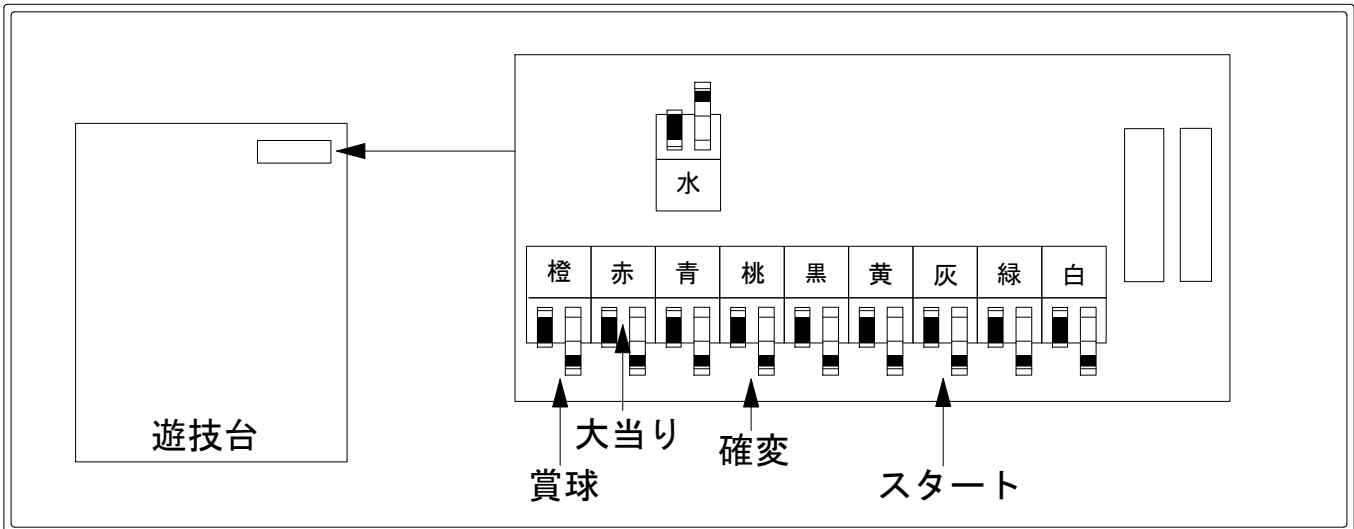

デー太郎（パチンコ） 取付配線資料 2013年7月24日 65

メーカー名	奥村遊機	
機種名	CR天・天和通りの快男児 I I	299/399type
ワンタッチ入力変換ハーネス	A	DSH-H001
賞球入力変換ハーネス	B	DYR-H182

ハーネス結線図

外部端子板

出力情報

コネクタ	色	名称	出力内容	電サポ	大当	4R	小当	
CN1	(白)	賞球	賞球10個払い出しごとに出力					
CN2	(緑)	扉・枠開放	ガラス枠及び中枠が開放状態の間、閉鎖後30秒間出力					
CN3	(灰)	図柄確定回数	有効スタート出力					→スタートに接続
CN4	(黄)	始動口	ヘソ入賞数					
CN5	(黒)	大当り1	全ての大当り中と小当り中に出力		○	○	○	
CN6	(桃)	大当り2	電サポ中、電サポ時の大当り中に出力	○	○	○		→確変に接続
CN7	(青)	大当り3	4R以上の大当り中に出力			○		
CN8	(赤)	大当り4	全ての大当り中に出力		○	○		→大当りに接続
CN9	(橙)	メイン賞球	全ての入賞口入賞時、賞球10個毎に出力					→賞球線に接続
CN10	(水)	セキュリティ	RAMクリア・異常入賞・電波検知・磁気検知・断線エラー発生時に出力					