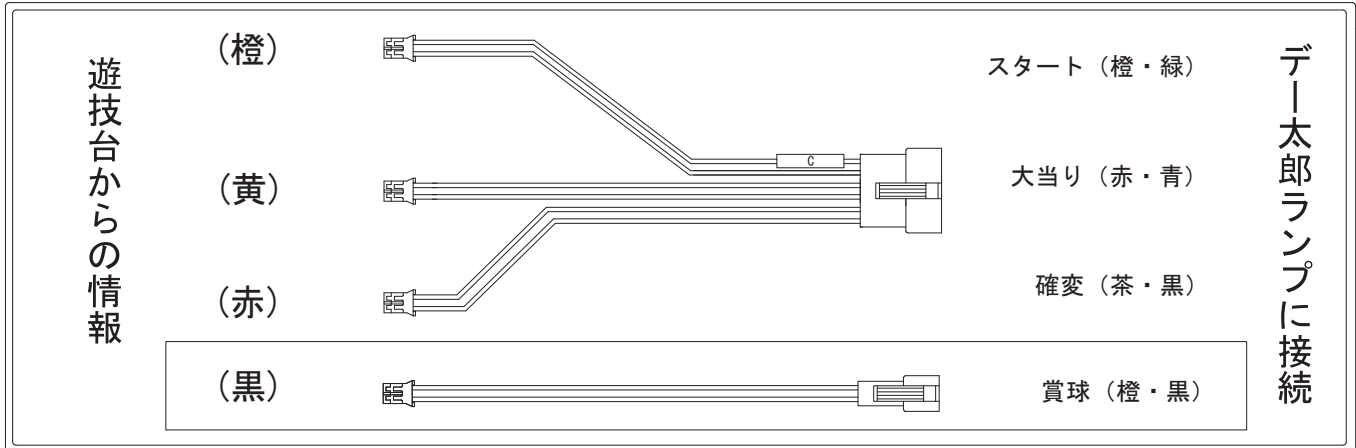

# デー太郎（パチンコ） 取付配線資料 2010年1月28日 44

メーカー名	奥村遊機		
機種名	CR 弥次喜多3シリーズ	喜多八・弥次郎兵衛・舞姫	
ワンタッチ入力変換ハーネス	C	DSH-H003	
賞球入力変換ハーネス	C	DYR-H183	

## ハーネス結線図