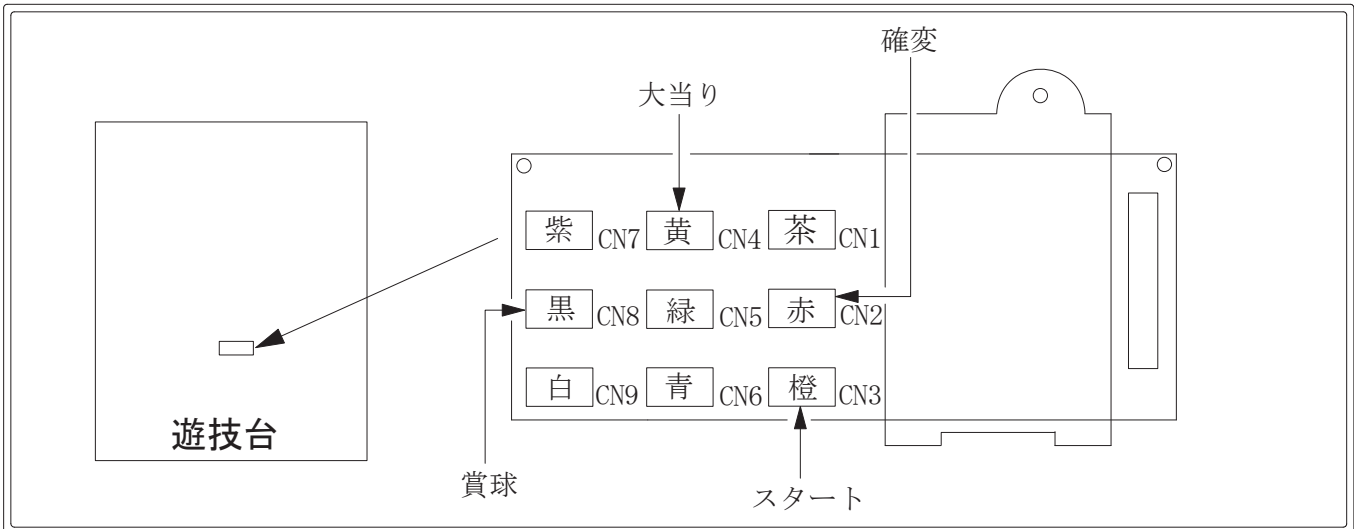

# デー太郎（パチンコ） 取付配線資料 2010年1月28日 44

メーカー名	奥村遊機		
機種名	CR 弥次喜多3シリーズ	喜多八・弥次郎兵衛・舞姫	
ワンタッチ入力変換ハーネス	C	DSH-H003	
賞球入力変換ハーネス	C	DYR-H183	

## ハーネス結線図

## 外部端子板