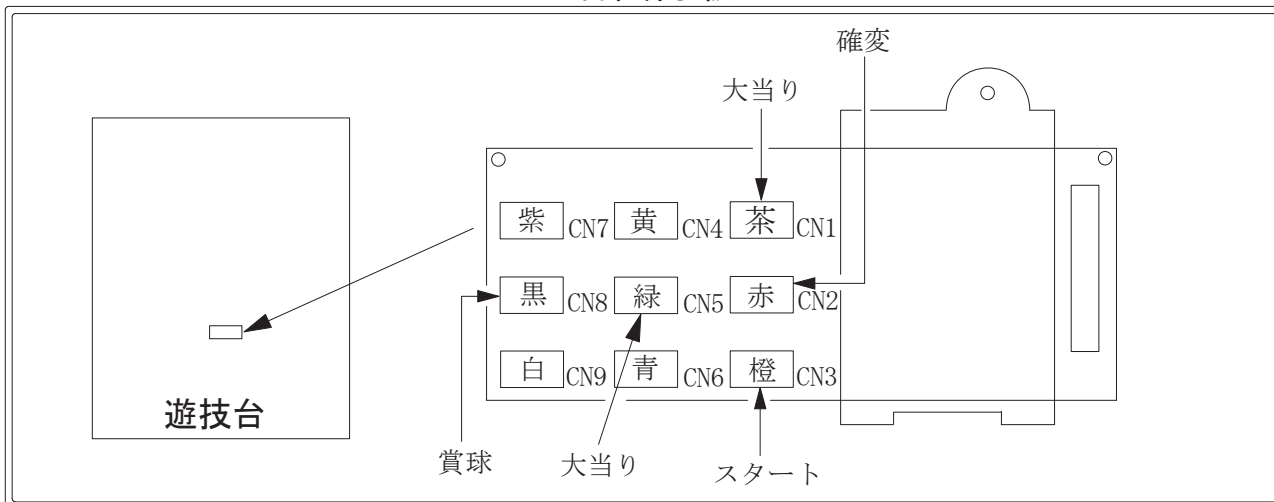

# デー太郎（パチンコ）取付配線資料 2009年9月11日 42

メーカー名	モナコ（奥村遊機）	
機種名	CR THE BLUE HEARTS	
ワンタッチ入力変換ハーネス	AE	DSH-H014
賞球入力変換ハーネス	C	DYR-H183

## ハーネス結線図

## 外部端子板

## 出力情報

コネクタ	名称	出力内容	電チューサポート	大当り			
				15R	2R	小当	
CN1 (茶)	大当り 1	全ての大当り中に出力		○	○		→大当りに接続
CN2 (赤)	大当り 2	大当り中、電チューサポート中に出力※1	○	○		→確変に接続	
CN3 (橙)	図柄確定回数	スタート出力					→スタートに接続
CN4 (黄)	大当り 3	大当り中に出力		○			→大当りに接続
CN5 (緑)	小当り	小当り中に出力				○	
CN6 (青)	始動口	ヘソ入賞数					
CN7 (紫)	不正	不正信号					
CN8 (黒)	賞球	賞球出力					→賞球線に接続
CN9 (白)	扉開放	ガラス枠、内枠開放中に出力					