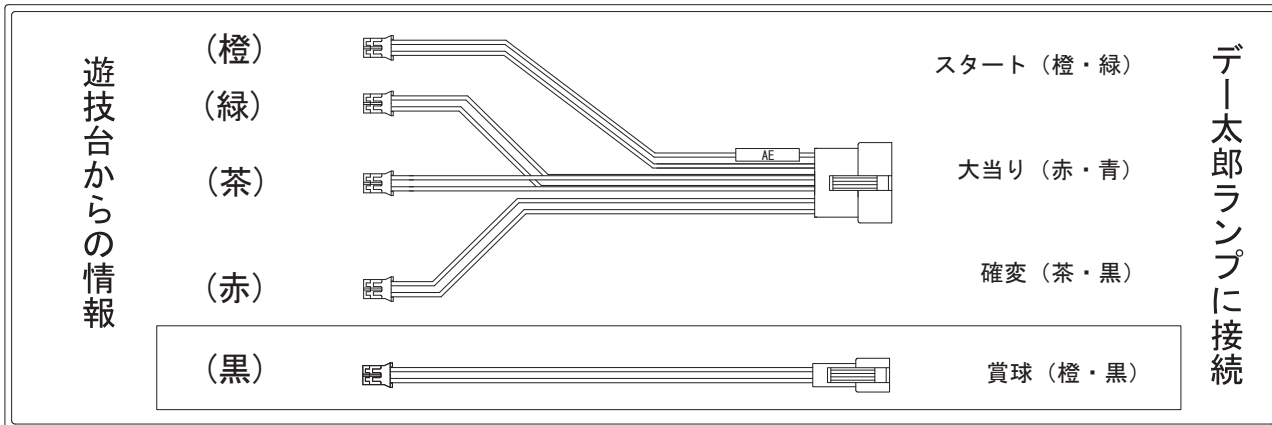

# デー太郎（パチンコ）取付配線資料 2009年9月11日 42

メーカー名	モナコ（奥村遊機）	
機種名	CR THE BLUE HEARTS	
ワンタッチ入力変換ハーネス	AE	DSH-H014
賞球入力変換ハーネス	C	DYR-H183

## ハーネス結線図