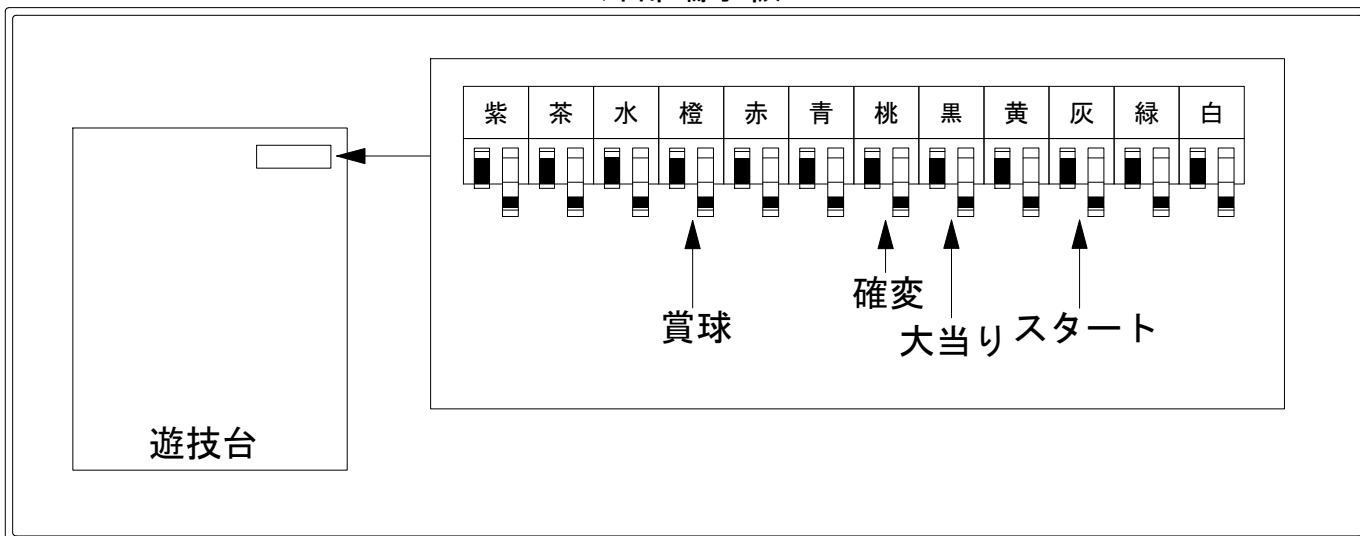

# デー太郎（パチンコ） 取付配線資料 2015年03月04日 74

メーカー名	奥村遊機		
機種名	CRアミーゴDEそーる	X1	X2 W1 W2
入力変換ハーネスセット	<b>A</b>	DYR-H171	
賞球入力変換ハーネス	<b>B</b>	DYR-H182	

ハーネス結線図

外部端子板

出力情報

コネクタ	色	名称	出力内容	電サポ	出玉有	出玉無	
CN1	白	賞球信号	賞球10個払い出し毎に出力				
CN2	緑	扉・枠開放信号	ガラス枠及び中枠が開放状態の間に出力				
CN3	灰	図柄確定回数	有効スタート				→スタートに接続
CN4	黄	全始動口	ヘソ、電チュー入賞数				
CN5	黒	大当り1	全ての大当り中		○	○	→大当りに接続
CN6	桃	大当り2	全ての大当り中と電サポ中、確変中	○	○	○	→確変に接続
CN7	青	大当り3	出玉有り大当り中		○		
CN8	赤	大当り4	全ての大当り中		○	○	
CN9	橙	メイン賞球	全ての入賞口入賞時、賞球10個毎に出力				→賞球線に接続
CN10	水	セキュリティ	RWMクリア・異常入賞・電波検知・磁気検知・断線エラー発生時に出力				
CN11	茶	始動口1	ヘソ入賞数				
CN12	紫	始動口2	電チュー入賞数				