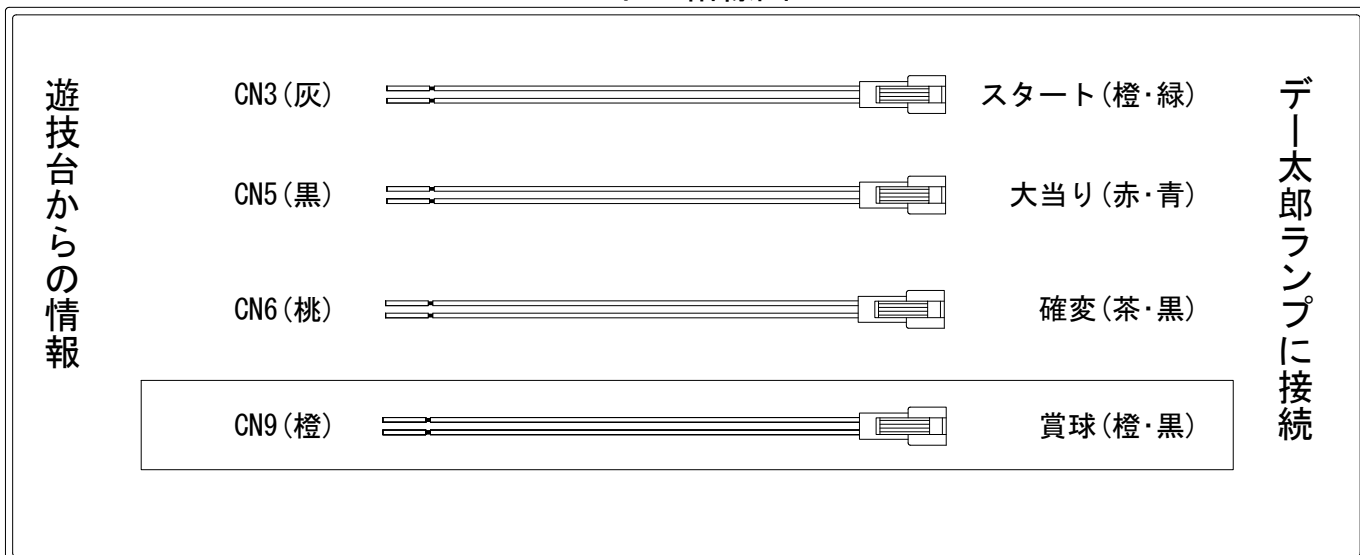

# デー太郎（パチンコ） 取付配線資料 2015年03月04日 74

メーカー名	奥村遊機		
機種名	CRアミーゴDEそーる	X1	X2 W1 W2
入力変換ハーネスセット	<b>A</b>	DYR-H171	
賞球入力変換ハーネス	<b>B</b>	DYR-H182	

ハーネス結線図

外部端子板

出力情報

コネクタ	色	名称	出力内容	電サポ	出玉有	出玉無	
CN1	白	賞球信号	賞球10個払い出し毎に出力				
CN2	緑	扉・枠開放信号	ガラス枠及び中枠が開放状態の間に出力				
CN3	灰	図柄確定回数	有効スタート				→スタートに接続
CN4	黄	全始動口	ヘソ、電チュー入賞数				
CN5	黒	大当り1	全ての大当り中		○	○	→大当りに接続
CN6	桃	大当り2	全ての大当り中と電サポ中、確変中	○	○	○	→確変に接続
CN7	青	大当り3	出玉有り大当り中		○		
CN8	赤	大当り4	全ての大当り中		○	○	
CN9	橙	メイン賞球	全ての入賞口入賞時、賞球10個毎に出力				→賞球線に接続
CN10	水	セキュリティ	RWMクリア・異常入賞・電波検知・磁気検知・断線エラー発生時に出力				
CN11	茶	始動口1	ヘソ入賞数				
CN12	紫	始動口2	電チュー入賞数				