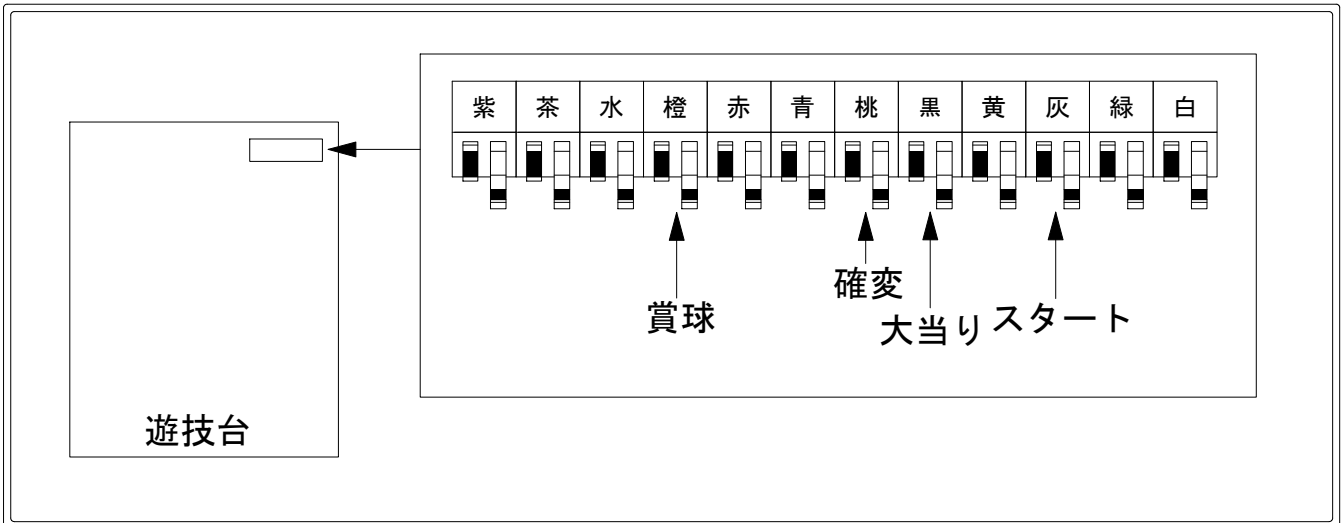

# デー太郎（パチンコ） 取付配線資料 2014年10月08日 72

メーカー名	奥村遊機		
機種名	CRマジカルハンター	L1 M2 X1	
入力変換ハーネスセット	<b>A</b>	DYR-H171	
賞球入力変換ハーネス	<b>B</b>	DYR-H182	

## ハーネス結線図

## 外部端子板

## 出力情報

コネクタ	色	名称	出力内容	電サポ	大当り1	大当り2	小当り	
CN1	白	賞球信号	賞球10個払い出し毎に出力					
CN2	緑	扉・枠開放信号	ガラス枠及び中枠が開放状態の間に出力					
CN3	灰	図柄確定回数	有効スタート					→スタートに接続
CN4	黄	始動口	ヘソ、電チュー入賞数					
CN5	黒	大当り1	全ての大当り中		○			→大当りに接続
CN6	桃	大当り2	電サポ中、及び全ての大当り中	○	○			→確変に接続
CN7	青	大当り3	全ての大当り中		○			
CN8	赤	大当り4	全ての大当り中、及び小当り中		○		○	
CN9	橙	メイン賞球	全ての入賞口入賞時、賞球10個毎に出力					→賞球線に接続
CN10	水	セキュリティ	RWMクリア・異常入賞・電波検知・磁気検知・断線エラー発生時に出力					
CN11	茶	始動口1	ヘソ入賞数					
CN12	紫	外部情報	異常信号 (Vアタッカーショート開放時のV入賞時)					