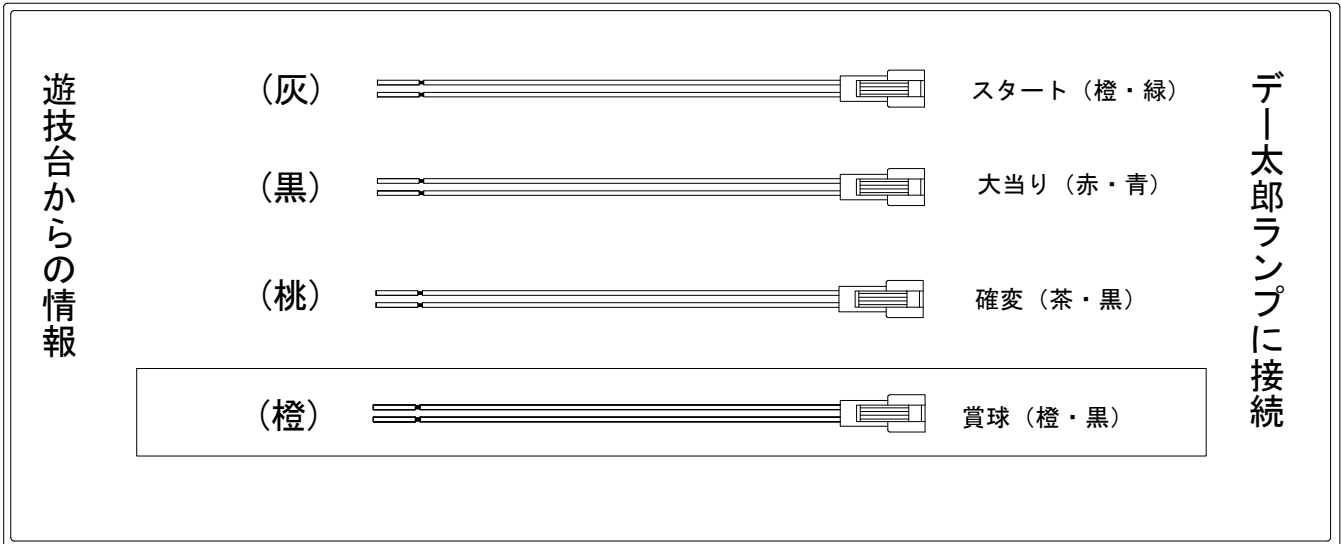

# デー太郎（パチンコ） 取付配線資料 2014年10月08日 72

メーカー名	奥村遊機		
機種名	CRマジカルハンター	L1 M2 X1	
入力変換ハーネスセット	<b>A</b>	DYR-H171	
賞球入力変換ハーネス	<b>B</b>	DYR-H182	

## ハーネス結線図

## 外部端子板

## 出力情報

コネクタ	色	名称	出力内容	電サポ	大当り1	大当り2	小当り	
CN1	白	賞球信号	賞球10個払い出し毎に出力					
CN2	緑	扉・枠開放信号	ガラス枠及び中枠が開放状態の間に出力					
CN3	灰	図柄確定回数	有効スタート					→スタートに接続
CN4	黄	始動口	ヘソ、電チュー入賞数					
CN5	黒	大当り1	全ての大当り中		○			→大当りに接続
CN6	桃	大当り2	電サポ中、及び全ての大当り中	○	○			→確変に接続
CN7	青	大当り3	全ての大当り中		○			
CN8	赤	大当り4	全ての大当り中、及び小当り中		○		○	
CN9	橙	メイン賞球	全ての入賞口入賞時、賞球10個毎に出力					→賞球線に接続
CN10	水	セキュリティ	RWMクリア・異常入賞・電波検知・磁気検知・断線エラー発生時に出力					
CN11	茶	始動口1	ヘソ入賞数					
CN12	紫	外部情報	異常信号 (Vアタッカーショート開放時のV入賞時)					