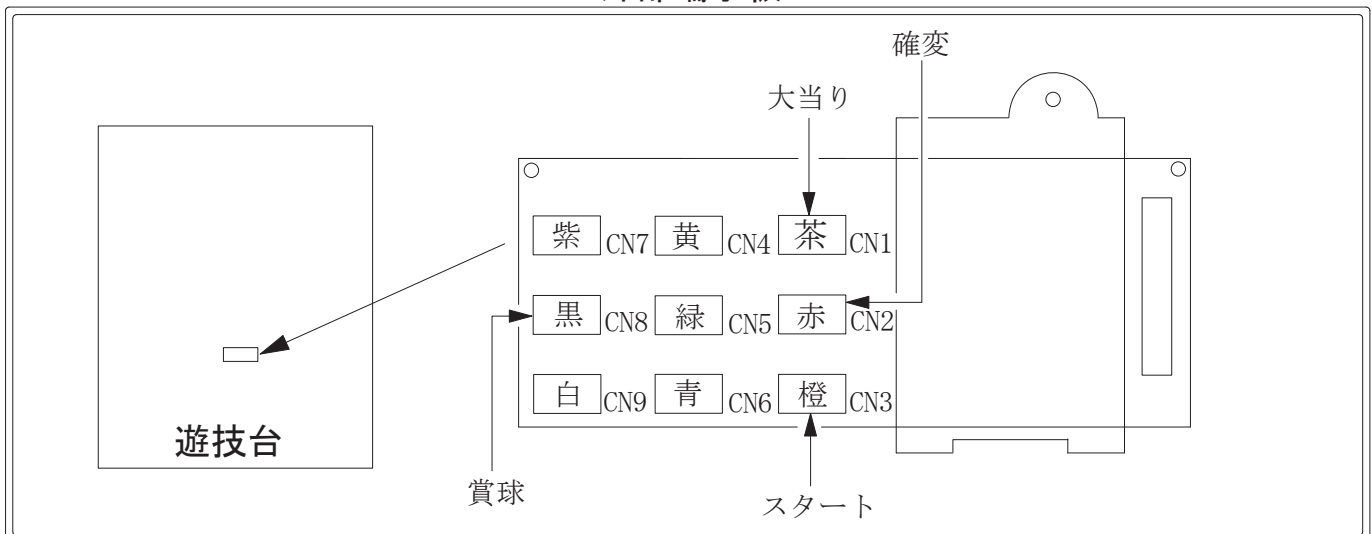

# デー太郎（パチンコ） 取付配線資料 2010年6月2日 46

メーカー名	奥村遊機	
機種名	CRアチコーコーシリーズ	
入力変換ハーネスセット	C	DYR-H173
賞球入力変換ハーネス	C	DYR-H183

## ハーネス結線図

## 外部端子板

## 出力情報

コネクタ	名称	出力内容	電チューサポート	大当たり	
CN1 (茶)	大当たり 1	全ての大当たり中に出力		○	→大当たり接続
CN2 (赤)	大当たり 2	大当たり中、電チューサポート中に出力	○	○	→確変接続 →スタート接続
CN3 (橙)	図柄確定回数	スタート出力			
CN4 (黄)	大当たり 3	電チューサポート中のみ(大当たり中は出力しません)	○		
CN5 (緑)	始動口 2	電チュー入賞数			
CN6 (青)	始動口 1	ヘソ入賞数			
CN7 (紫)	不正	不正信号			
CN8 (黒)	賞球	賞球出力			→賞球線接続
CN9 (白)	扉開放	ガラス枠、内枠開放中に出力			