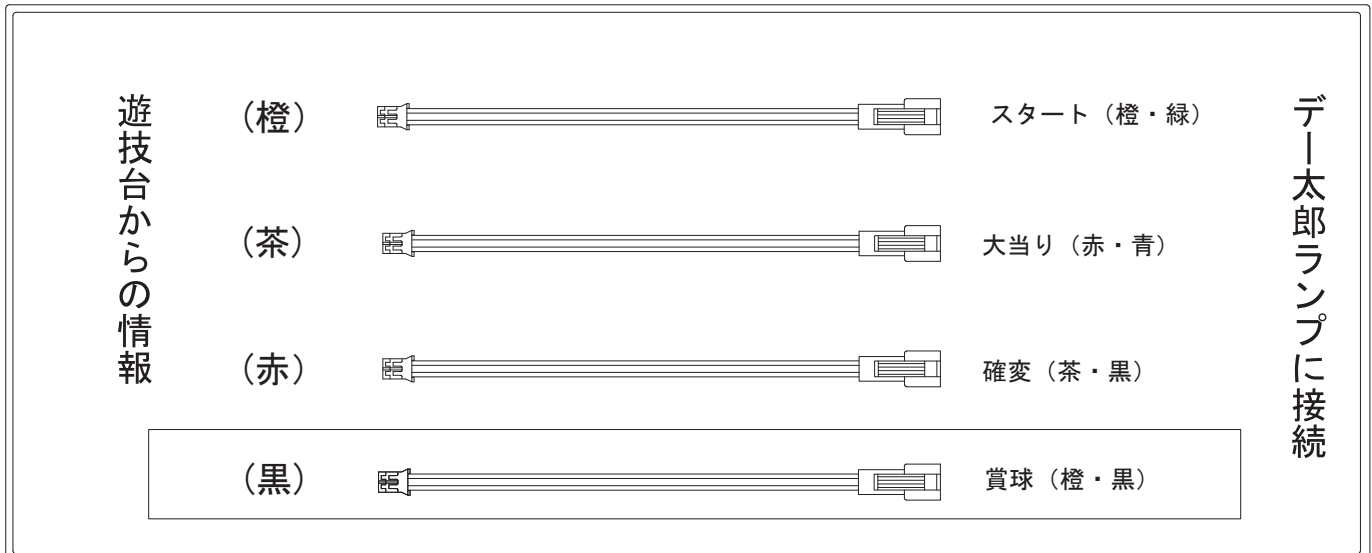

# デー太郎（パチンコ） 取付配線資料 2010年6月2日 46

メーカー名	奥村遊機	
機種名	CRアチコーコーシリーズ	
入力変換ハーネスセット	C	DYR-H173
賞球入力変換ハーネス	C	DYR-H183

## ハーネス結線図